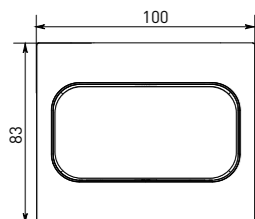

Габаритные и установочные размеры

Выключатели, розетки