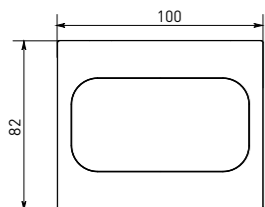

Рамки совместимы только с механизмами серии Стокгольм

Габаритные и установочные размеры

Выключатели, розетки

Механизмы

Рамки механизмов

Артикул	Глубина [А], мм	Установочная глубина [В], мм	Установочная ширина [С], мм
Выключатели, розетки			
EXV10-021-10, EXV10-023-10	37	24	52
EXR16-028-10	41	30	52
EXR10-102-10, EXR16-128-10	54	42	51
Механизмы			
EYV10-121-10, EYV10-121-20, EZV10-021-10, EZV10-021-20, EYV10-025-10, EYV10-025-20, EZV10-025-10, EZV10-025-20, EYV10-123-10, EYV10-123-20, EZV10-023-10, EZV10-023-20, EYV10-027-10, EYV10-027-20, EZV10-027-10, EZV10-027-20, EYV10-024-10, EZV10-024-10	37	24	52
EYR10-022-10, EZR10-022-10, EYR16-028-10, EYR16-028-20, EZR16-028-10, EZR16-028-20, EYR16-028-10-44, EZR16-028-10-44, EYR10-102-10, EYR16-128-10	54	42	51
EYTO1-034-10, EZTO1-034-10	38	29	54
EYKO1-035-10, EZKO1-035-10	40	31	54
EYA00-027-10, EZA00-027-10	30	20	54
EYR16-028-10-2USB, EZR16-028-10-2USB, EYR-2USB-type-C, EZR-2USB-type-C	40	32	51
EYD06-101-10, EZD06-101-10	55	34	52
EYV-CE-10, EZV-CE-10	37	24	52