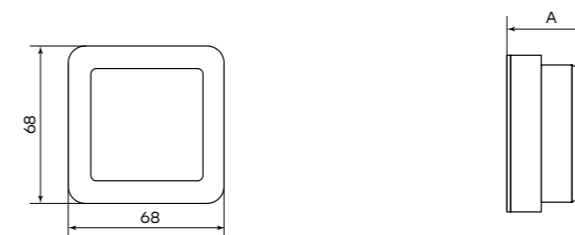

Габаритные и установочные размеры

Выключатели, розетки Phone, TV

Артикул	Глубина устройства (А), мм
ENV10-021-10, ENV10-121-10, ENV10-023-10, ENV10-123-10, ENV10-025-10, ENV10-125-10, ENT01-034-10, ENA00-027-10	33
ENR10-022-10, ENR10-022-10C, ENR10-022-100, ENR10-102-10, ENR10-102-100C, ENR10-102-100, ENR10-202-10, ENR10-302-10	34
ENR16-028-10, ENR16-028-10C, ENR16-028-100, ENR16-128-10, ENR16-128-10C, ENR16-128-100, ENR16-228-10, ENR16-328-10	43