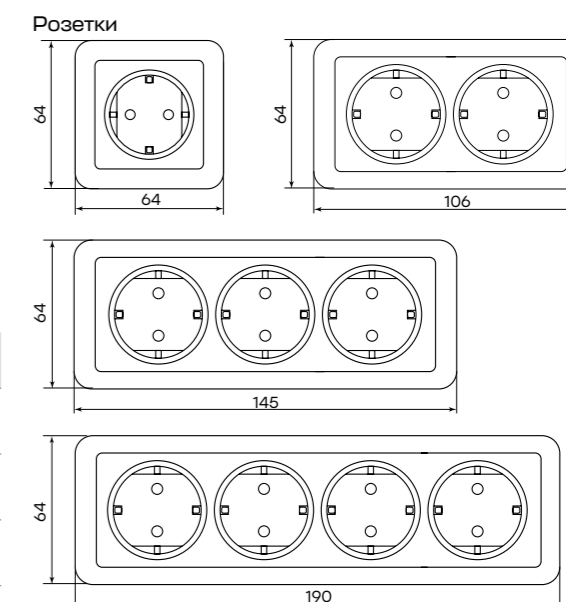

Габаритные и установочные размеры

Выключатели, розетки Phone, TV

Артикул	Глубина устройства (А), мм
ENV10-021-10, ENV10-121-10, ENV10-023-10, ENV10-123-10, ENV10-025-10, ENV10-125-10, ENT01-034-10, ENA00-027-10	33
ENR10-022-10, ENR10-022-10C, ENR10-022-100, ENR10-102-10, ENR10-102-100C, ENR10-102-100, ENR10-202-10, ENR10-302-10	34
ENR16-028-10, ENR16-028-10C, ENR16-028-100, ENR16-128-10, ENR16-128-10C, ENR16-128-100, ENR16-228-10, ENR16-328-10	43