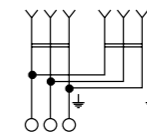

Розетки

Розетка 1-местная с контактом заземления
230В, 16А, IP44. ОП

Цвет	Артикул
<input type="checkbox"/> Белый	EQR16-029-30-54

Розетка 2-местная с контактом заземления
230В, 16А, IP44. ОП

Цвет	Артикул
<input type="checkbox"/> Белый	EQR16-129-30-54