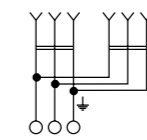

Розетка 2-местная с контактом заземления,
крышкой и защитной шторкой
230В, 16А, IP54. ОП

Цвет	Артикул
■ Серый	EFR16-129-30-54