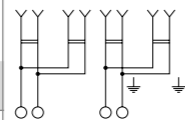

Розетка 2-местная с защитной шторкой
230В, IP20

Цвет	Артикул	
	Без контакта заземления. 10А	С контактом заземления. 16А
☐ Белый	EXR10-102-10	EXR16-128-10

Механизмы

Механизм выключателя 1-клавишного
230В, 10А, IP20

Цвет	Артикул	
	Самозажимные клеммы	Винтовые клеммы
☐ Белый	EYV10-121-10	EYV10-121-20
☒ Черный	EZV10-021-10	EZV10-021-20