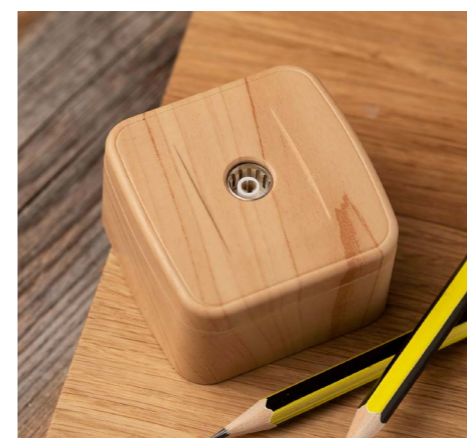

МИНСК

Открытая проводка

Компания EKF предлагает электроустановочные изделия для открытой проводки «Минск», в белом цвете, а также с имитацией светлого и темного дерева. Изделия в цвете «под дерево» изготовлены методом окрашивания с дальнейшей фактурной текстуризацией, что великолепно передает рисунок натуральной древесины. Такое покрытие долговечнее и практичнее пленки, которую используют многие компании на рынке.

Конструкция и материалы серии открытой установки специально оптимизированы для надежной и долговечной службы изделий, а также быстрого и удобного монтажа. Литое основание из полностью негорючих материалов делает использование в условиях деревянного дома максимально безопасным.

Пластинчатые пружины в контактной группе

Удобное подключение проводников

Выштамповки с 4 сторон для подвода кабеля

Компактный корпус