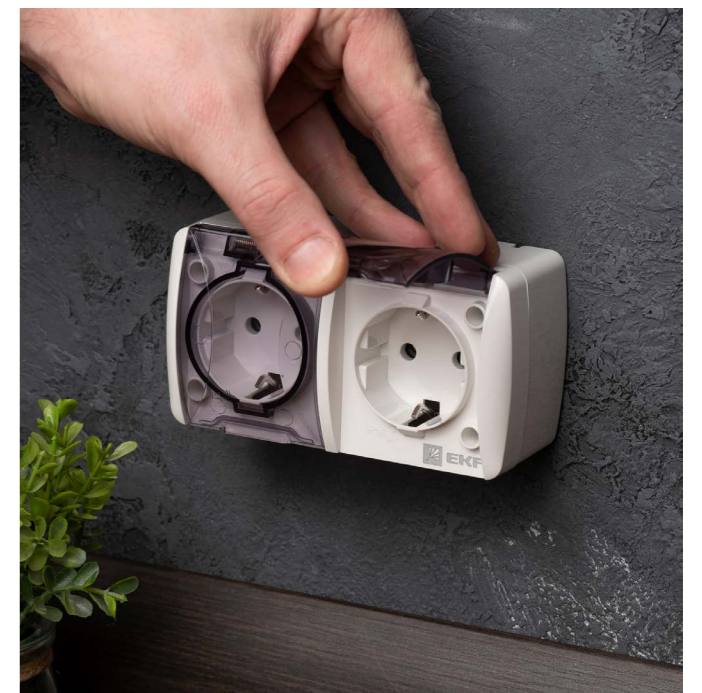

Габаритные и установочные размеры