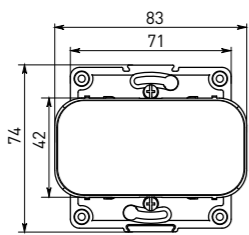

Рамки совместимы только с механизмами серии Стокгольм

Габаритные и установочные размеры

Выключатели, розетки

Механизмы

Рамки механизмов

Артикул	Глубина [А], мм	Установочная глубина [В], мм	Установочная ширина [С], мм
Выключатели, розетки			
EXV10-021-10, EXV10-023-10	37	24	52
EXR16-028-10	41	30	52
EXR10-102-10, EXR16-128-10	54	42	51
Механизмы			
EYV10-121-10, EYV10-121-20, EZV10-021-10, EZV10-021-20, EYV10-025-10, EYV10-025-20, EZV10-025-10, EZV10-025-20, EYV10-123-10, EYV10-123-20, EZV10-023-10, EZV10-023-20, EYV10-027-10, EYV10-027-20, EZV10-027-10, EZV10-027-20, EYV10-024-10, EZV10-024-10	37	24	52
EYR10-022-10, EZR10-022-10, EYR16-028-10, EYR16-028-20, EZR16-028-10, EZR16-028-20, EYR16-028-10-44, EZR16-028-10-44, EYR10-102-10, EYR16-128-10	54	42	51
EYTO1-034-10, EZTO1-034-10	38	29	54
EYKO1-035-10, EZKO1-035-10	40	31	54
EYA00-027-10, EZA00-027-10	30	20	54
EYR16-028-10-2USB, EZR16-028-10-2USB, EYR-2USB-type-C, EZR-2USB-type-C	40	32	51
EYD06-101-10, EZD06-101-10	55	34	52
EYV-CE-10, EZV-CE-10	37	24	52