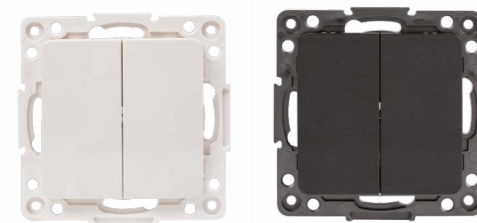

Механизм выключателя 2-клавишного
230В, 10А, IP20

Цвет	Артикул	
	Самозажимные клеммы	Винтовые клеммы
☐ Белый	EYV10-123-10	EYV10-123-20
☒ Черный	EZV10-023-10	EZV10-021-20