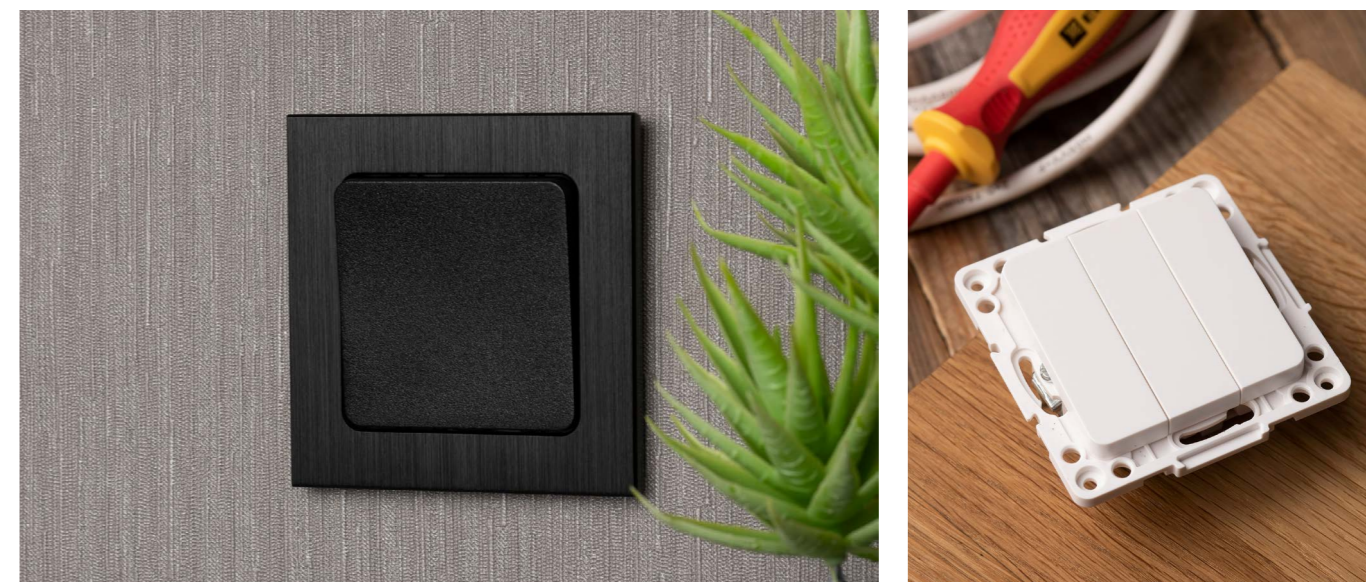

Механизмы

Механизм выключателя 1-клавишного
230В, 10А, IP20

Цвет	Артикул	
	Самозажимные клеммы	Винтовые клеммы
☐ Белый	EYV10-121-10	EYV10-121-20
☒ Черный	EZV10-021-10	EZV10-021-20

Механизм выключателя 1-клавишного проходного
230В, 10А, IP20

Цвет	Артикул	
	Самозажимные клеммы	Винтовые клеммы
☐ Белый	EYV10-025-10	EYV10-025-20
☒ Черный	EZV10-025-10	EZV10-025-20

Механизм выключателя 2-клавишного
230В, 10А, IP20

Цвет	Артикул	
	Самозажимные клеммы	Винтовые клеммы
☐ Белый	EYV10-123-10	EYV10-123-20
☒ Черный	EZV10-023-10	EZV10-021-20

Механизм выключателя 2-клавишного проходного
230В, 10А, IP20

Цвет	Артикул	
	Самозажимные клеммы	Винтовые клеммы
☐ Белый	EYV10-027-10	EYV10-027-20
☒ Черный	EZV10-027-10	EZV10-027-20