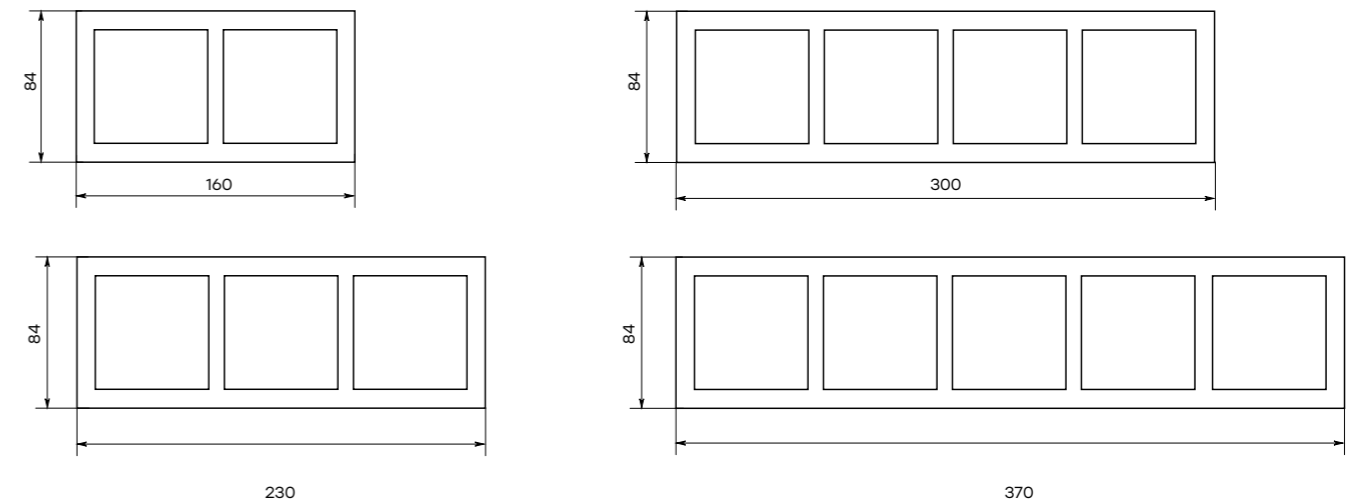

Рамки

Розетка 2-местная с контактом заземления, крышкой и защитной шторкой 230В, 16А, IP44. СП <table border="1"> <thead> <tr> <th>Цвет</th> <th>Артикул</th> </tr> </thead> <tbody> <tr> <td>☐ Белый</td> <td>ERR16-129-200-44</td> </tr> </tbody> </table>	
Розетка RJ-45 1-местная 230В, 3А, IP20. СП <table border="1"> <thead> <tr> <th>Цвет</th> <th>Артикул</th> </tr> </thead> <tbody> <tr> <td>☐ Белый</td> <td>ERK01-035-10</td> </tr> <tr> <td>☐ Бежевый</td> <td>ERK01-035-20</td> </tr> </tbody> </table>	
Розетка RJ-45 2-местная 230В, 3А, IP20. СП <table border="1"> <thead> <tr> <th>Цвет</th> <th>Артикул</th> </tr> </thead> <tbody> <tr> <td>☐ Белый</td> <td>ERK02-035-10</td> </tr> <tr> <td>☐ Бежевый</td> <td>ERK02-035-20</td> </tr> </tbody> </table>	
Розетка RJ-45 + Phone 230В, 3А, IP20. СП <table border="1"> <thead> <tr> <th>Цвет</th> <th>Артикул</th> </tr> </thead> <tbody> <tr> <td>☐ Белый</td> <td>ERK00-135-10</td> </tr> <tr> <td>☐ Бежевый</td> <td>ERK00-135-20</td> </tr> </tbody> </table>	
Розетка 2-местная USB 230В, 2,1А, IP20. СП <table border="1"> <thead> <tr> <th>Цвет</th> <th>Артикул</th> </tr> </thead> <tbody> <tr> <td>☐ Белый</td> <td>ERR-2USB-100</td> </tr> <tr> <td>☐ Бежевый</td> <td>ERR-2USB-200</td> </tr> </tbody> </table>	
Розетка TV 1-местная 230В, 3А, 750м, 5-862МГц IP20. СП <table border="1"> <thead> <tr> <th>Цвет</th> <th>Артикул</th> </tr> </thead> <tbody> <tr> <td>☐ Белый</td> <td>ERA00-027-10</td> </tr> <tr> <td>☐ Бежевый</td> <td>ERA00-027-20</td> </tr> </tbody> </table>