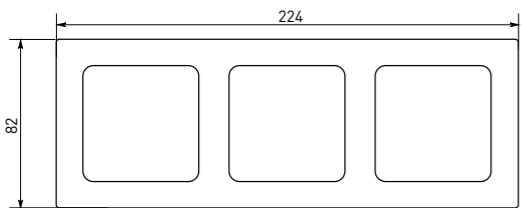

Рамки совместимы только с механизмами серии Стокгольм

Габаритные и установочные размеры

Выключатели, розетки

Механизмы

Рамки механизмов

Артикул	Глубина [А], мм	Установочная глубина [В], мм	Установочная ширина [С], мм
Выключатели, розетки			
EXV10-021-10, EXV10-023-10	37	24	52
EXR16-028-10	41	30	52
EXR10-102-10, EXR16-128-10	54	42	51
Механизмы			
EYV10-121-10, EYV10-121-20, EZV10-021-10, EZV10-021-20, EYV10-025-10, EYV10-025-20, EZV10-025-10, EZV10-025-20, EYV10-123-10, EYV10-123-20, EZV10-023-10, EZV10-023-20, EYV10-027-10, EYV10-027-20, EZV10-027-10, EZV10-027-20, EYV10-024-10, EZV10-024-10	37	24	52
EYR10-022-10, EZR10-022-10, EYR16-028-10, EYR16-028-20, EZR16-028-10, EZR16-028-20, EYR16-028-10-44, EZR16-028-10-44, EYR10-102-10, EYR16-128-10	54	42	51
EYTO1-034-10, EZTO1-034-10	38	29	54
EYKO1-035-10, EZKO1-035-10	40	31	54
EYA00-027-10, EZA00-027-10	30	20	54
EYR16-028-10-2USB, EZR16-028-10-2USB, EYR-2USB-type-C, EZR-2USB-type-C	40	32	51
EYD06-101-10, EZD06-101-10	55	34	52
EYV-CE-10, EZV-CE-10	37	24	52