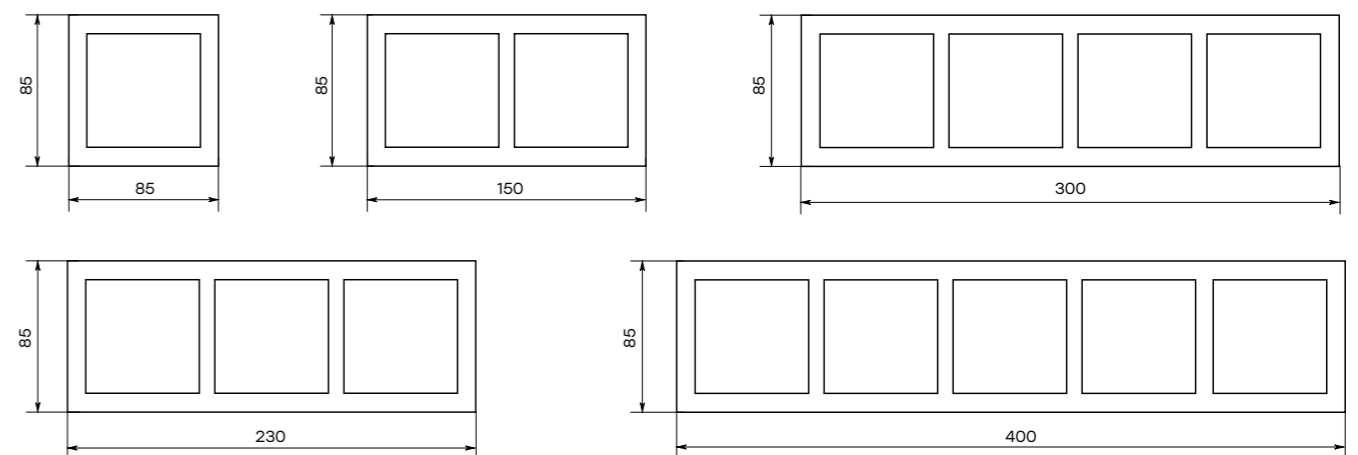

Артикул	Глубина (А), мм	Установочная глубина (В), мм	Установочная ширина (С), мм
EWV10-021-10, EWW10-021-20, EWW10-121-10, EWW10-121-20, EWW10-023-10, EWW10-023-20, EWW10-123-10, EWW10-123-20, EWW10-024-10, EWW10-024-20, EWW10-025-10, EWW10-025-20, EWW10-027-10, EWW10-027-20, EWW10-026-10, EWW10-026-20	34	19	58,5
EWRI6-028-10, EWRI6-028-20, EWR10-022-10, EWR10-022-20	45,2	33,2	68,2
EWK01-035-10, EWK01-035-20, EWK02-035-10, EWK02-035-20, EWT01-034-10, EWT01-034-20	39,4	29,2	50,8
EWA00-027-10, EWA00-027-20	37,5	26,5	53
EWRI6-128-10, EWRI6-128-20, EWR10-102-10, EWR10-102-20	47	26	58,8
EWDO6-101-10, EWDO6-101-20	52	30,5	54,5
EWRI6-028-10-2USB, EWRI6-028-20-2USB	50,5	36,3	58,2
EWW10-124-10	45,2	33,2	68,2

Рамки