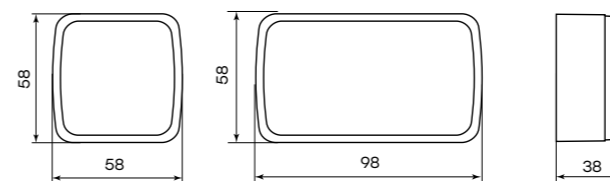

Габаритные и установочные размеры

Выключатели, розетки

РИМ

Серия электроустановочных изделий «Рим» для открытой установки. Все изделия серии легко монтируются практически на любую поверхность. Специальные технические решения и разработки делают процесс монтажа максимально простым.