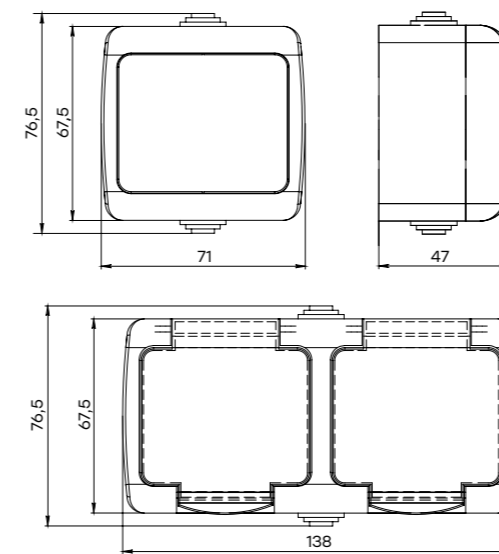

Габаритные и установочные размеры