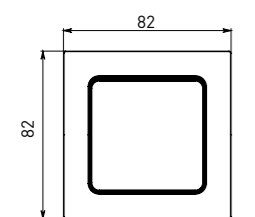

Габаритные и установочные размеры

Выключатели, розетки