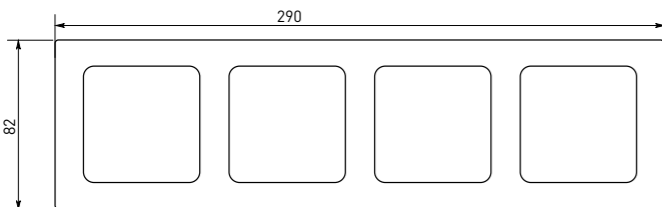

Рамки совместимы только с механизмами серии Стокгольм

Габаритные и установочные размеры

Выключатели, розетки

Механизмы

Рамки механизмов

Артикул	Глубина [А], мм	Установочная глубина [В], мм	Установочная ширина [С], мм
Выключатели, розетки			
EXV10-021-10, EXV10-023-10	37	24	52
EXR16-028-10	41	30	52
EXR10-102-10, EXR16-128-10	54	42	51
Механизмы			
EYV10-121-10, EYV10-121-20, EZV10-021-10, EZV10-021-20, EYV10-025-10, EYV10-025-20, EZV10-025-10, EZV10-025-20, EYV10-123-10, EYV10-123-20, EZV10-023-10, EZV10-023-20, EYV10-027-10, EYV10-027-20, EZV10-027-10, EZV10-027-20, EYV10-024-10, EZV10-024-10	37	24	52
EYR10-022-10, EZR10-022-10, EYR16-028-10, EYR16-028-20, EZR16-028-10, EZR16-028-20, EYR16-028-10-44, EZR16-028-10-44, EYR10-102-10, EYR16-128-10	54	42	51
EYTO1-034-10, EZTO1-034-10	38	29	54
EYKO1-035-10, EZKO1-035-10	40	31	54
EYA00-027-10, EZA00-027-10	30	20	54
EYR16-028-10-2USB, EZR16-028-10-2USB, EYR-2USB-type-C, EZR-2USB-type-C	40	32	51
EYD06-101-10, EZD06-101-10	55	34	52
EYV-CE-10, EZV-CE-10	37	24	52