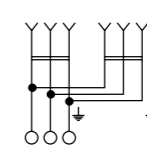

Розетка 2-местная с контактом заземления
и крышкой
230В, 16А, IP54. ОП

Цвет	Артикул
☒ Серый	EQR16-129-30-54-T