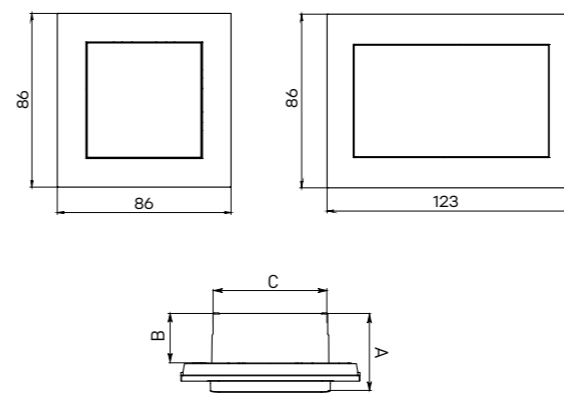

Лицевая панель светорегулятора

Цвет	Артикул
Графит	ESD06-L-101-60
Жемчуг	ESD06-L-101-50
Кашемир	ESD06-L-101-40
Сталь	ESD06-L-101-30

Габаритные и установочные размеры

Выключатели, розетки

Артикул	Глубина (А), мм	Установочная глубина (В), мм	Установочная ширина (С), мм
EWV10-021-10, EWW10-021-20, EWW10-121-10, EWW10-121-20, EWW10-023-10, EWW10-023-20, EWW10-123-10, EWW10-123-20, EWW10-024-10, EWW10-024-20, EWW10-025-10, EWW10-025-20, EWW10-027-10, EWW10-027-20, EWW10-026-10, EWW10-026-20	34	19	58,5
EWRI6-028-10, EWRI6-028-20, EWR10-022-10, EWR10-022-20	45,2	33,2	68,2
EWK01-035-10, EWK01-035-20, EWK02-035-10, EWK02-035-20, EWT01-034-10, EWT01-034-20	39,4	29,2	50,8
EWA00-027-10, EWA00-027-20	37,5	26,5	53
EWRI6-128-10, EWRI6-128-20, EWR10-102-10, EWR10-102-20	47	26	58,8
EWDO6-101-10, EWDO6-101-20	52	30,5	54,5
EWRI6-028-10-2USB, EWRI6-028-20-2USB	50,5	36,3	58,2
EWW10-124-10	45,2	33,2	68,2