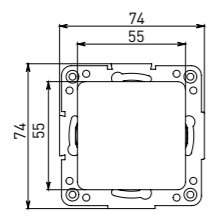

Рамки совместимы только с механизмами серии Стокгольм

Габаритные и установочные размеры

Выключатели, розетки

Механизмы

Рамки механизмов

Артикул	Глубина [А], мм	Установочная глубина [В], мм	Установочная ширина [С], мм
Выключатели, розетки			
EXV10-021-10, EXV10-023-10	37	24	52
EXR16-028-10	41	30	52
EXR10-102-10, EXR16-128-10	54	42	51
Механизмы			
EYV10-121-10, EYV10-121-20, EZV10-021-10, EZV10-021-20, EYV10-025-10, EYV10-025-20, EZV10-025-10, EZV10-025-20, EYV10-123-10, EYV10-123-20, EZV10-023-10, EZV10-023-20, EYV10-027-10, EYV10-027-20, EZV10-027-10, EZV10-027-20, EYV10-024-10, EZV10-024-10	37	24	52
EYR10-022-10, EZR10-022-10, EYR16-028-10, EYR16-028-20, EZR16-028-10, EZR16-028-20, EYR16-028-10-44, EZR16-028-10-44, EYR10-102-10, EYR16-128-10	54	42	51
EYTO1-034-10, EZTO1-034-10	38	29	54
EYKO1-035-10, EZKO1-035-10	40	31	54
EYA00-027-10, EZA00-027-10	30	20	54
EYR16-028-10-2USB, EZR16-028-10-2USB, EYR-2USB-type-C, EZR-2USB-type-C	40	32	51
EYD06-101-10, EZD06-101-10	55	34	52
EYV-CE-10, EZV-CE-10	37	24	52