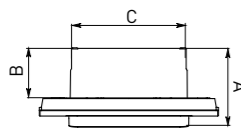

Габаритные и установочные размеры

Выключатели, розетки