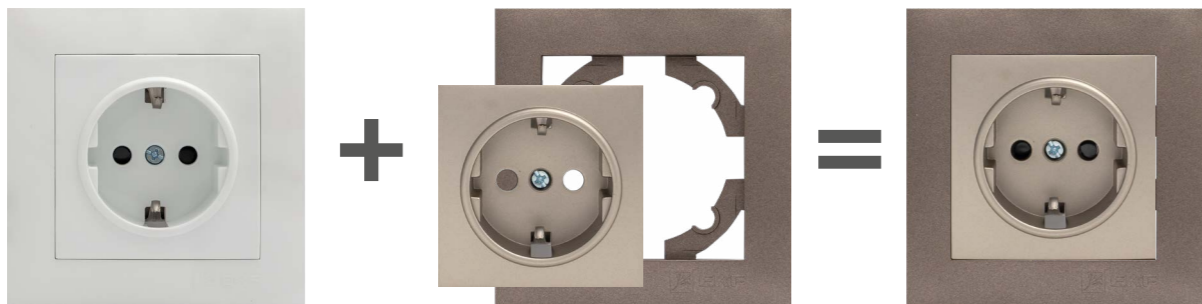

Вам нравятся нестандартные решения?
Попробуйте сыграть на контрасте!

1 шаг

Выбери в белом или кремовом цвете

2 шаг

Выбери цвет рамки и цвет лицевой панели

КОМБИНИРУЙ ЦВЕТА

ПОД СВОЙ ИНТЕРЬЕР И НАСТРОЕНИЕ