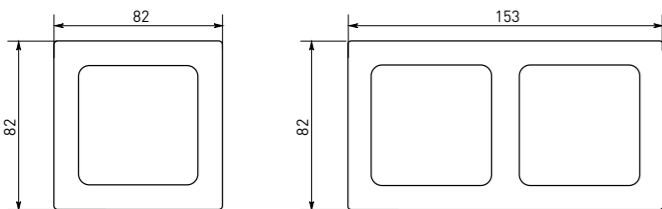

Рамки совместимы только с механизмами серии Стокгольм

Габаритные и установочные размеры

Выключатели, розетки

Механизмы

Рамки механизмов

Артикул	Глубина [А], мм	Установочная глубина [В], мм	Установочная ширина [С], мм
Выключатели, розетки			
EXV10-021-10, EXV10-023-10	37	24	52
EXR16-028-10	41	30	52
EXR10-102-10, EXR16-128-10	54	42	51
Механизмы			
EYV10-121-10, EYV10-121-20, EZV10-021-10, EZV10-021-20, EYV10-025-10, EYV10-025-20, EZV10-025-10, EZV10-025-20, EYV10-123-10, EYV10-123-20, EZV10-023-10, EZV10-023-20, EYV10-027-10, EYV10-027-20, EZV10-027-10, EZV10-027-20, EYV10-024-10, EZV10-024-10	37	24	52
EYR10-022-10, EZR10-022-10, EYR16-028-10, EYR16-028-20, EZR16-028-10, EZR16-028-20, EYR16-028-10-44, EZR16-028-10-44, EYR10-102-10, EYR16-128-10	54	42	51
EYTO1-034-10, EZTO1-034-10	38	29	54
EYKO1-035-10, EZKO1-035-10	40	31	54
EYA00-027-10, EZA00-027-10	30	20	54
EYR16-028-10-2USB, EZR16-028-10-2USB, EYR-2USB-type-C, EZR-2USB-type-C	40	32	51
EYD06-101-10, EZD06-101-10	55	34	52
EYV-CE-10, EZV-CE-10	37	24	52