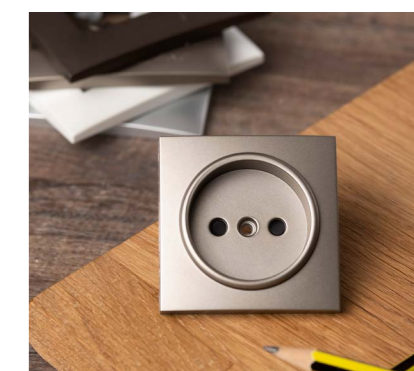

Вам нравятся нестандартные решения?
Попробуйте сыграть на контрасте!

1 шаг

Выбери в белом или кремовом цвете

2 шаг

Выбери цвет рамки и цвет лицевой панели

КОМБИНИРУЙ ЦВЕТА

ПОД СВОЙ ИНТЕРЬЕР И НАСТРОЕНИЕ

Лицевые панели

Лицевая панель выключателя 1-клавишного

Цвет	Артикул
■ Графит	ESV10-L-021-60
■ Жемчуг	ESV10-L-021-50
■ Кашемир	ESV10-L-021-40
■ Сталь	ESV10-L-021-30

Лицевая панель выключателя 1-клавишного с индикатором

Цвет	Артикул
■ Графит	ESV10-L-121-60
■ Жемчуг	ESV10-L-121-50
■ Кашемир	ESV10-L-121-40
■ Сталь	ESV10-L-121-30

Лицевая панель выключателя 1-клавишного проходного

Цвет	Артикул
■ Графит	ESV10-L-025-60
■ Жемчуг	ESV10-L-025-50
■ Кашемир	ESV10-L-025-40
■ Сталь	ESV10-L-025-30

Лицевая панель выключателя 2-клавишного

Цвет	Артикул
■ Графит	ESV10-L-023-60
■ Жемчуг	ESV10-L-023-50
■ Кашемир	ESV10-L-023-40
■ Сталь	ESV10-L-023-30

Лицевая панель выключателя 2-клавишного с индикатором

Цвет	Артикул
■ Графит	ESV10-L-123-60
■ Жемчуг	ESV10-L-123-50
■ Кашемир	ESV10-L-123-40
■ Сталь	ESV10-L-123-30

Лицевая панель выключателя 2-клавишного проходного

Цвет	Артикул
■ Графит	ESV10-L-027-60
■ Жемчуг	ESV10-L-027-50
■ Кашемир	ESV10-L-027-40
■ Сталь	ESV10-L-027-30

Лицевая панель кнопки звонка

Цвет	Артикул
■ Графит	ESV10-L-026-60
■ Жемчуг	ESV10-L-026-50
■ Кашемир	ESV10-L-026-40
■ Сталь	ESV10-L-026-30

Лицевая панель розетки 1-местной с контактом заземления, защитной шторкой

Цвет	Артикул
■ Графит	ESR16-L-028-60
■ Жемчуг	ESR16-L-028-50
■ Кашемир	ESR16-L-028-40
■ Сталь	ESR16-L-028-30

Лицевая панель розетки 1-местной без контакта заземления, с защитной шторкой

Цвет	Артикул
■ Графит	ESR10-L-022-60
■ Жемчуг	ESR10-L-022-50
■ Кашемир	ESR10-L-022-40
■ Сталь	ESR10-L-022-30