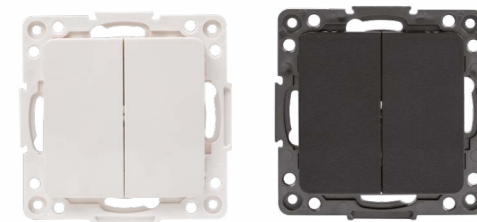

Механизм выключателя 2-клавишного проходного
230В, 10А, IP20

Цвет	Артикул	
	Самозажимные клеммы	Винтовые клеммы
☐ Белый	EYV10-027-10	EYV10-027-20
☒ Черный	EZV10-027-10	EZV10-027-20