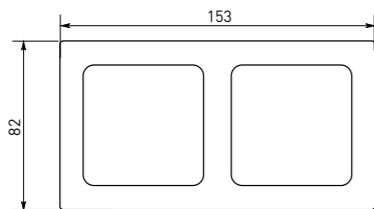

Рамки совместимы только с механизмами серии Стокгольм

Габаритные и установочные размеры

Выключатели, розетки

Механизмы

Рамки механизмов

Артикул	Глубина [А], мм	Установочная глубина [В], мм	Установочная ширина [С], мм
Выключатели, розетки			
EXV10-021-10, EXV10-023-10	37	24	52
EXR16-028-10	41	30	52
EXR10-102-10, EXR16-128-10	54	42	51
Механизмы			
EYV10-121-10, EYV10-121-20, EZV10-021-10, EZV10-021-20, EYV10-025-10, EYV10-025-20, EZV10-025-10, EZV10-025-20, EYV10-123-10, EYV10-123-20, EZV10-023-10, EZV10-023-20, EYV10-027-10, EYV10-027-20, EZV10-027-10, EZV10-027-20, EYV10-024-10, EZV10-024-10	37	24	52
EYR10-022-10, EZR10-022-10, EYR16-028-10, EYR16-028-20, EZR16-028-10, EZR16-028-20, EYR16-028-10-44, EZR16-028-10-44, EYR10-102-10, EYR16-128-10	54	42	51
EYTO1-034-10, EZTO1-034-10	38	29	54
EYKO1-035-10, EZKO1-035-10	40	31	54
EYA00-027-10, EZA00-027-10	30	20	54
EYR16-028-10-2USB, EZR16-028-10-2USB, EYR-2USB-type-C, EZR-2USB-type-C	40	32	51
EYD06-101-10, EZD06-101-10	55	34	52
EYV-CE-10, EZV-CE-10	37	24	52