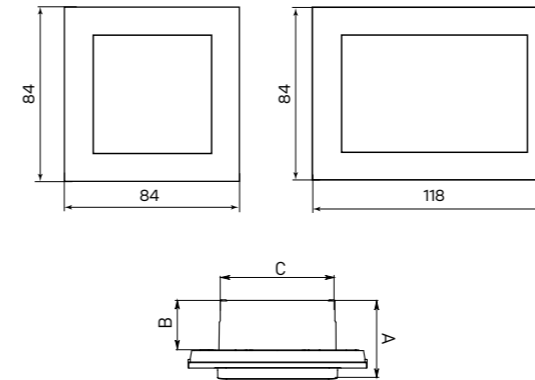

Габаритные и установочные размеры

Выключатели, розетки

Артикул	Глубина (А), мм	Установочная глубина (В), мм	Установочная ширина (С), мм
Выключатели, розетки			
ERV10-021-10, ERV10-021-20, ERV10-121-10, ERV10-121-20, ERV10-025-10, ERV10-025-20, ERV10-026-10, ERV10-027-20, ERV10-028-10, ERV10-028-20, ERV10-023-10, ERV10-023-20, ERV10-123-10, ERV10-123-20, ERV10-027-10, ERV10-026-20, ERV10-024-10, ERV10-024-20, ERR16-029-100, ERR16-029-200	34	19	
ERR10-102-100, ERR10-102-200	44	32	
ERR16-128-100, ERR16-128-200, ERR16-129-200-44	44	22	
ERR10-022-100, ERR10-022-200	32	22	58.6
ERR16-028-100, ERR16-028-200, ERR16-028-100-USB, ERR16-028-200-USB, ERR16-029-100-44, ERR16-029-200-44	50	40	
ERR16-028-100-2USB, ERR16-028-200-2USB	46	35	
ERD06-101-10, ERD06-101-20	50	30	
ERK01-035-10, ERK01-035-20, ERK02-035-10, ERK02-035-20, ERK00-135-10, ERK00-135-20	45	35	
ERA00-027-10, ERA00-027-20	50	40	