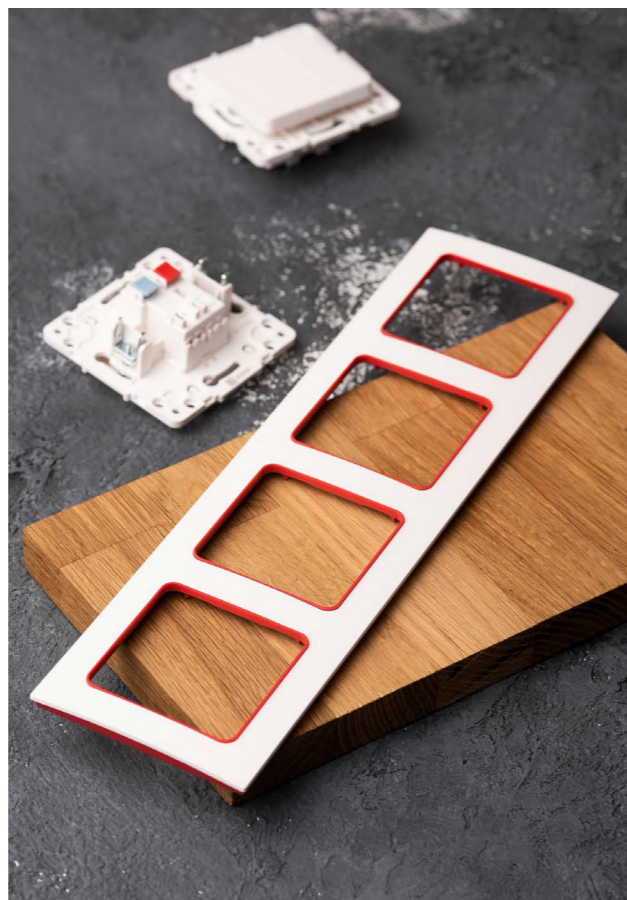

Рамки совместимы только с механизмами серии Стокгольм

Габаритные и установочные размеры

Выключатели, розетки

Механизмы

Рамки механизмов

Артикул	Глубина [А], мм	Установочная глубина [В], мм	Установочная ширина [С], мм
Выключатели, розетки			
EXV10-021-10, EXV10-023-10	37	24	52
EXR16-028-10	41	30	52
EXR10-102-10, EXR16-128-10	54	42	51
Механизмы			
EYV10-121-10, EYV10-121-20, EZV10-021-10, EZV10-021-20, EYV10-025-10, EYV10-025-20, EZV10-025-10, EZV10-025-20, EYV10-123-10, EYV10-123-20, EZV10-023-10, EZV10-023-20, EYV10-027-10, EYV10-027-20, EZV10-027-10, EZV10-027-20, EYV10-024-10, EZV10-024-10	37	24	52
EYR10-022-10, EZR10-022-10, EYR16-028-10, EYR16-028-20, EZR16-028-10, EZR16-028-20, EYR16-028-10-44, EZR16-028-10-44, EYR10-102-10, EYR16-128-10	54	42	51
EYTO1-034-10, EZTO1-034-10	38	29	54
EYKO1-035-10, EZKO1-035-10	40	31	54
EYA00-027-10, EZA00-027-10	30	20	54
EYR16-028-10-2USB, EZR16-028-10-2USB, EYR-2USB-type-C, EZR-2USB-type-C	40	32	51
EYD06-101-10, EZD06-101-10	55	34	52
EYV-CE-10, EZV-CE-10	37	24	52