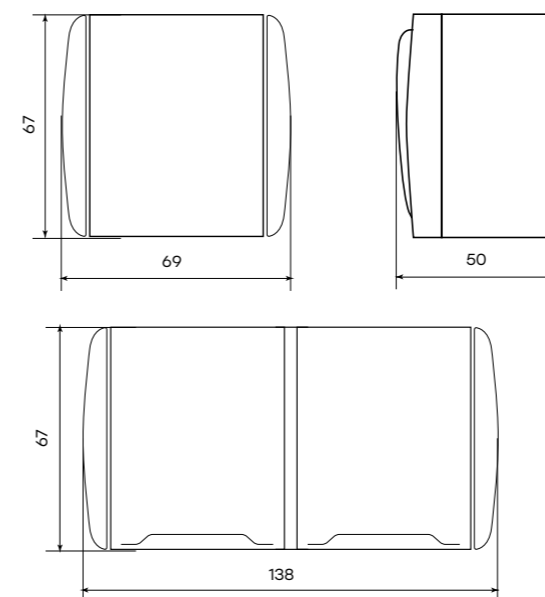

Габаритные и установочные размеры