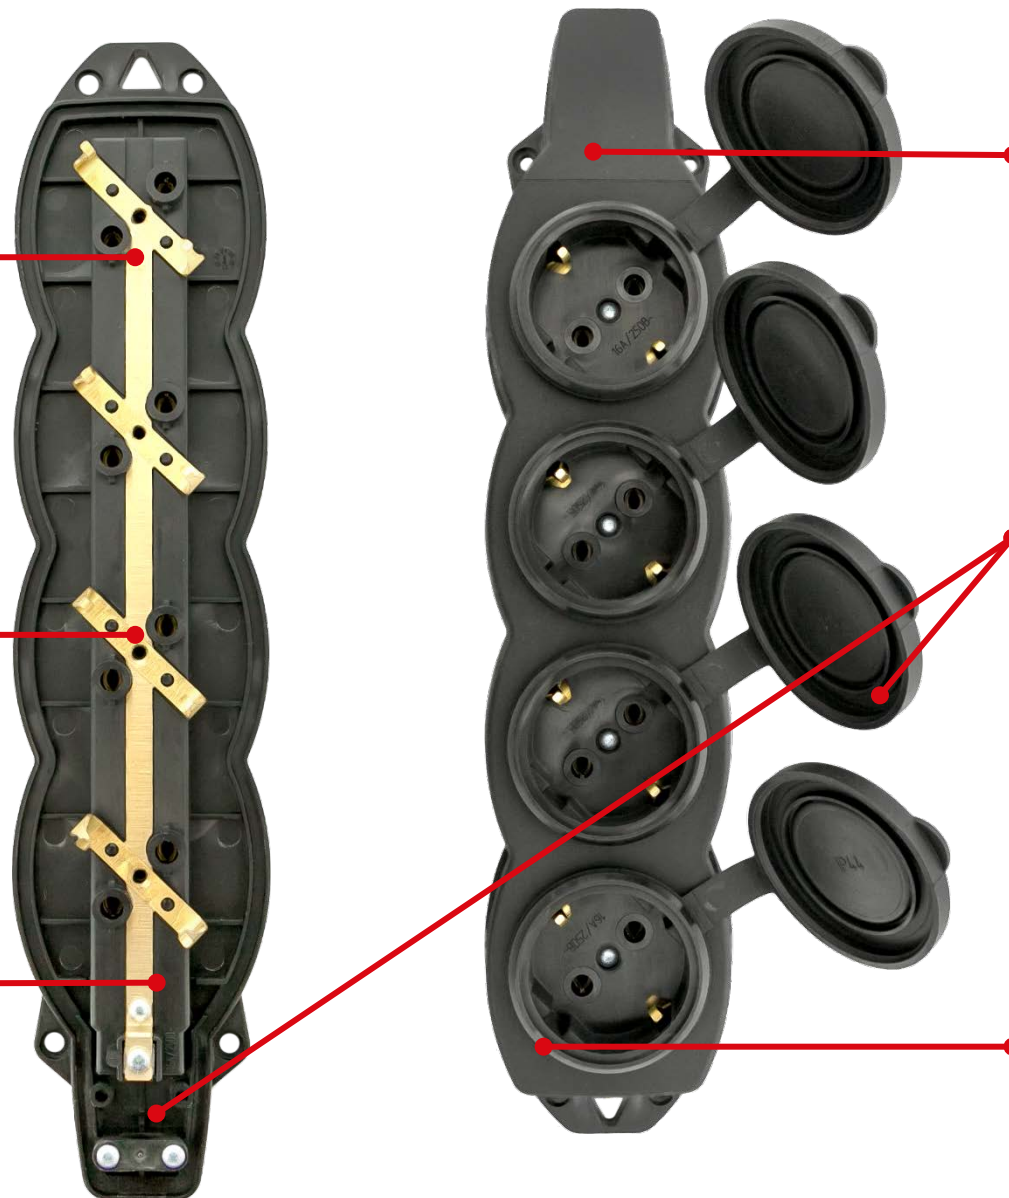

Крышки и кабельный ввод
обеспечивают степень защиты
IP44

Винты спрятаны на задней
стороне колодки

КАУЧУКОВЫЕ РАЗЪЕМЫ МАРС ЗАПАТЕНТОВАНЫ

НАШ АССОРТИМЕНТ

Фото	Наименование	Преимущества	Артикул
	Вилка прямая	<ul style="list-style-type: none">▪ Эргономичная ребристая форма▪ Компактные размеры▪ Кабельный ввод IP44	RPS-011-16-230-44
	Вилка угловая	<ul style="list-style-type: none">▪ Удобное «ушко» для извлечения вилки▪ Вывод кабеля под углом 90°	RPS-017-16-230-44
	Розетка переносная	<ul style="list-style-type: none">▪ Эргономичная ребристая форма▪ Компактные размеры▪ Кабельный ввод и крышка IP44	RPS-012-16-230-44
	Колодка 1-местная	<ul style="list-style-type: none">▪ Современный дизайн колодки (плавные формы, винты скрыты в нижней части)▪ Морозостойкие ударопрочные материалы▪ Кабельный ввод и крышка IP44	RPS-014-16-230-44