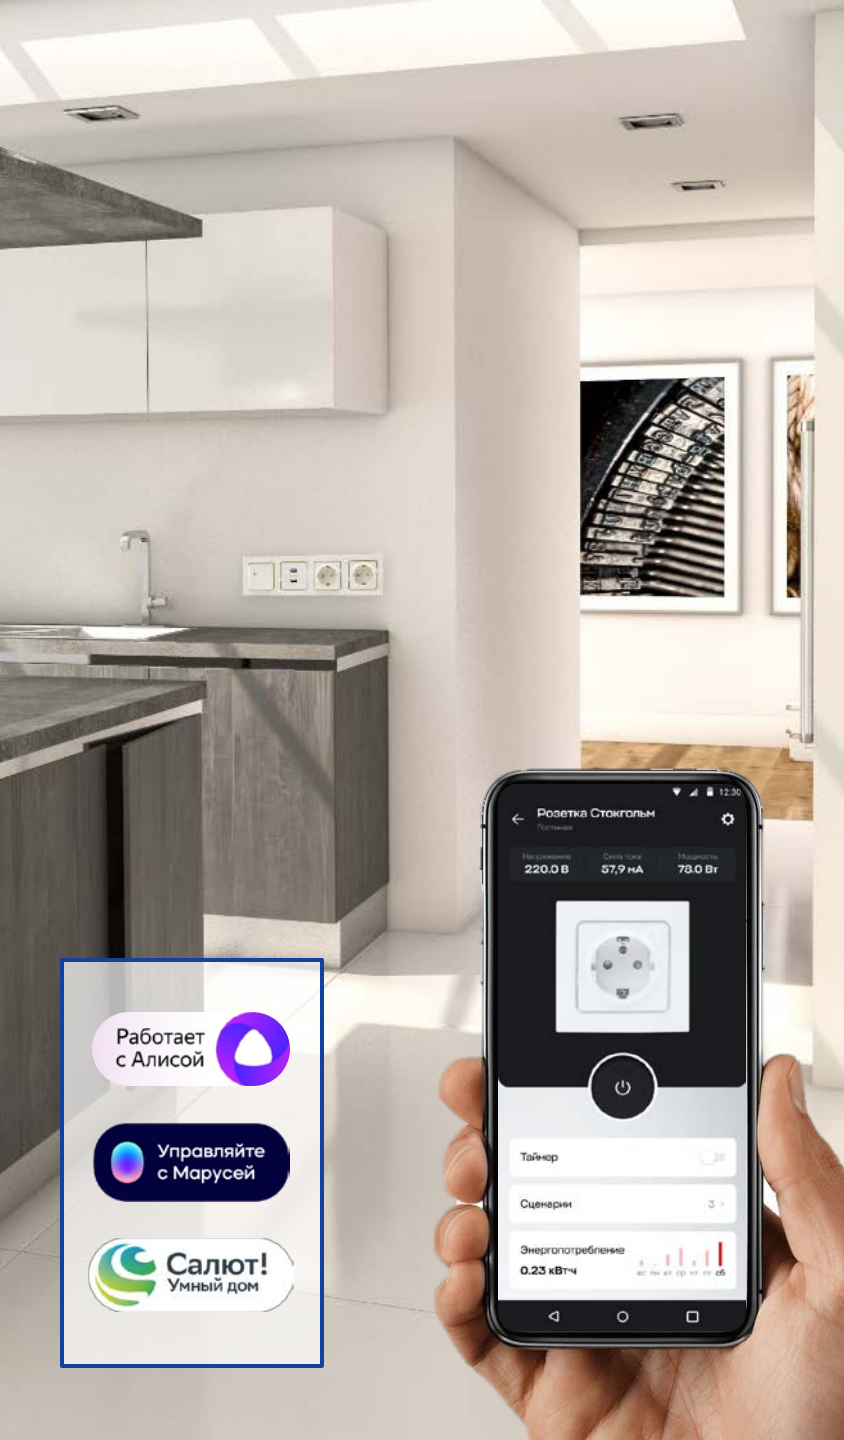

Умные выключатели Zigbee в дизайне серии ЭУИ Стокгольм

Умные реле и диммеры EKF Connect Wi-Fi / Zigbee

Умные светодиодные лампы, светильники и ленты EKF Connect Wi-Fi / Zigbee

- Wi-Fi
- zigbee
- Работает с Алисой
- Управляйте с Марусей
- Салют! Умный дом

УПРАВЛЕНИЕ ЭЛЕКТРОПИТАНИЕМ

**Умная розетка
Zigbee в дизайне
серии ЭУИ Стокгольм**

**Умные розетки
и удлинители
EKF Connect Wi-Fi**

**Умные реле
EKF Connect
Wi-Fi / Zigbee**

**Контроллер
удаленного управления
ePro24 Home Wi-Fi**

Работает с Алисой

Управляйте с Марусей

Салют! Умный дом

УПРАВЛЕНИЕ БЕЗОПАСНОСТЬЮ

Камеры
наблюдения

Система защиты
от протечки
EKF Connect Wi-Fi

УПРАВЛЕНИЕ БЫТОВОЙ ТЕХНИКОЙ

**Умное реле
для управления приводами штор
и рольставень (роллет)
EKF Connect Wi-Fi / Zigbee**

Умные терморегуляторы EKF Connect Wi-Fi

1. Для электрического тёплого пола
2. Для водяного/газового бойлера

Умная термоголовка для радиаторов и конвекторов EKF Connect Zigbee

Умный ИК-пульт с встроенным датчиком температуры и влажности EKF Connect Wi-Fi