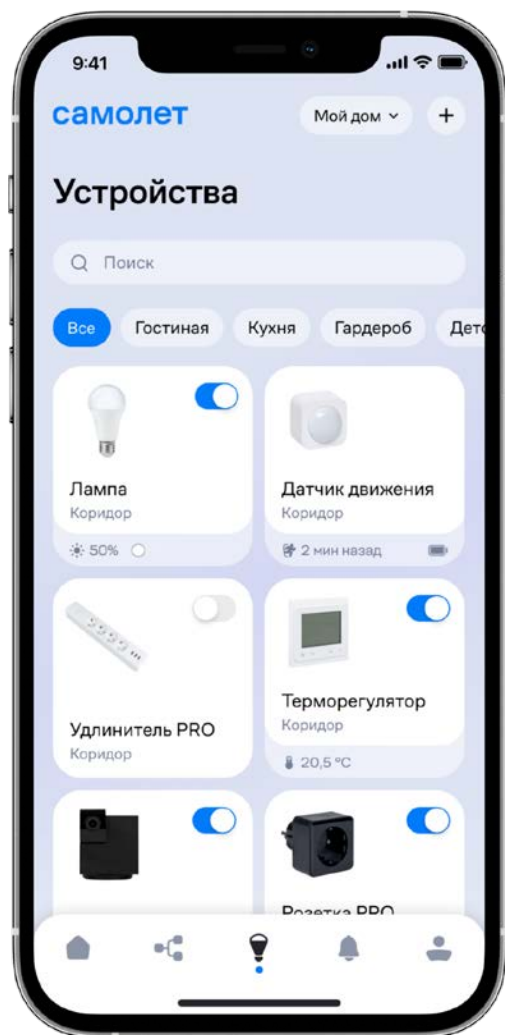

Для управления сплит-системами через Ик-сигнал

ДАТЧИКИ И ZIGBEE-ХАБ

Датчики EKF Connect Zigbee

Датчик
движения

Датчик
протечки

Датчик
дыма

Датчик
газа

Датчик открытия
двери или окна
(геркон)

Датчик
температуры
и влажности

Датчик
движения,
освещенности,
температуры и
влажности

Датчик температуры
и влажности
(с монитором)

Сирена

Умный хаб EKF Connect Zigbee

Для подключения
датчиков, умных
розеток и выключателей
«Стокгольм»
Для быстрого старта
Plug and play

Работает
с Алисой

Управляйте
с Марусей

Салют!
Умный дом

МОБИЛЬНОЕ ПРИЛОЖЕНИЕ ЖИТЕЛЯ ЖК

Предлагаем брендирование приложения EKF Connect Home под девелопера или под конкретный ЖК.

КОМПЛЕКТ «БЕЗОПАСНОСТЬ»

Базовый комплект для обеспечения безопасности квартиры от затопления водой при горизонтальной разводке водоснабжения*

№	Состав комплекта «Безопасность»	Кол-во на квартиру, шт.	РРЦ за шт., руб.
1	Контроллер протечки Wi-Fi	1	6 708,00 ₺
2	Шаровый кран с приводом ХВС	1	10 001,25 ₺
3	Шаровый кран с приводом ГВС	1	10 001,25 ₺
4	Беспроводной датчик протечки	3	3 701,25 ₺
Итого за комплект			37 814,25 ₺