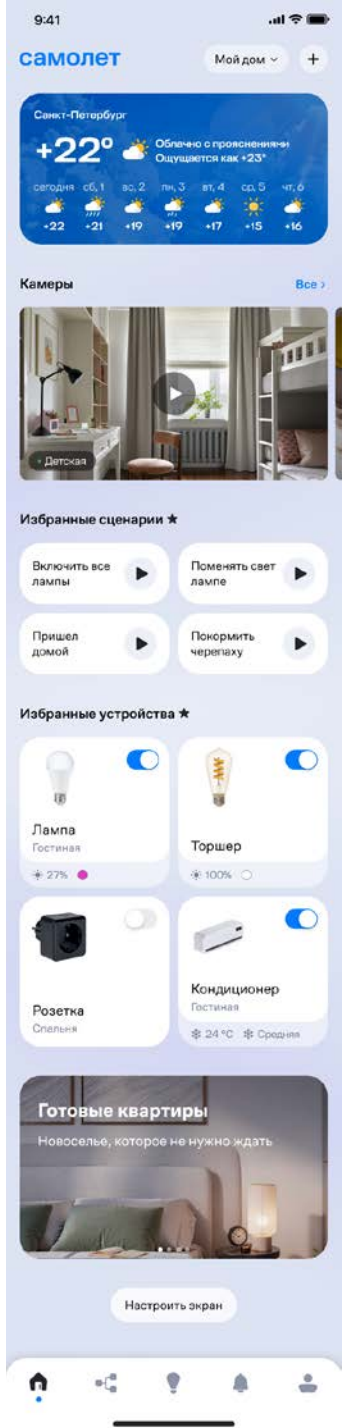

МОБИЛЬНОЕ ПРИЛОЖЕНИЕ ЖИТЕЛЯ ЖК