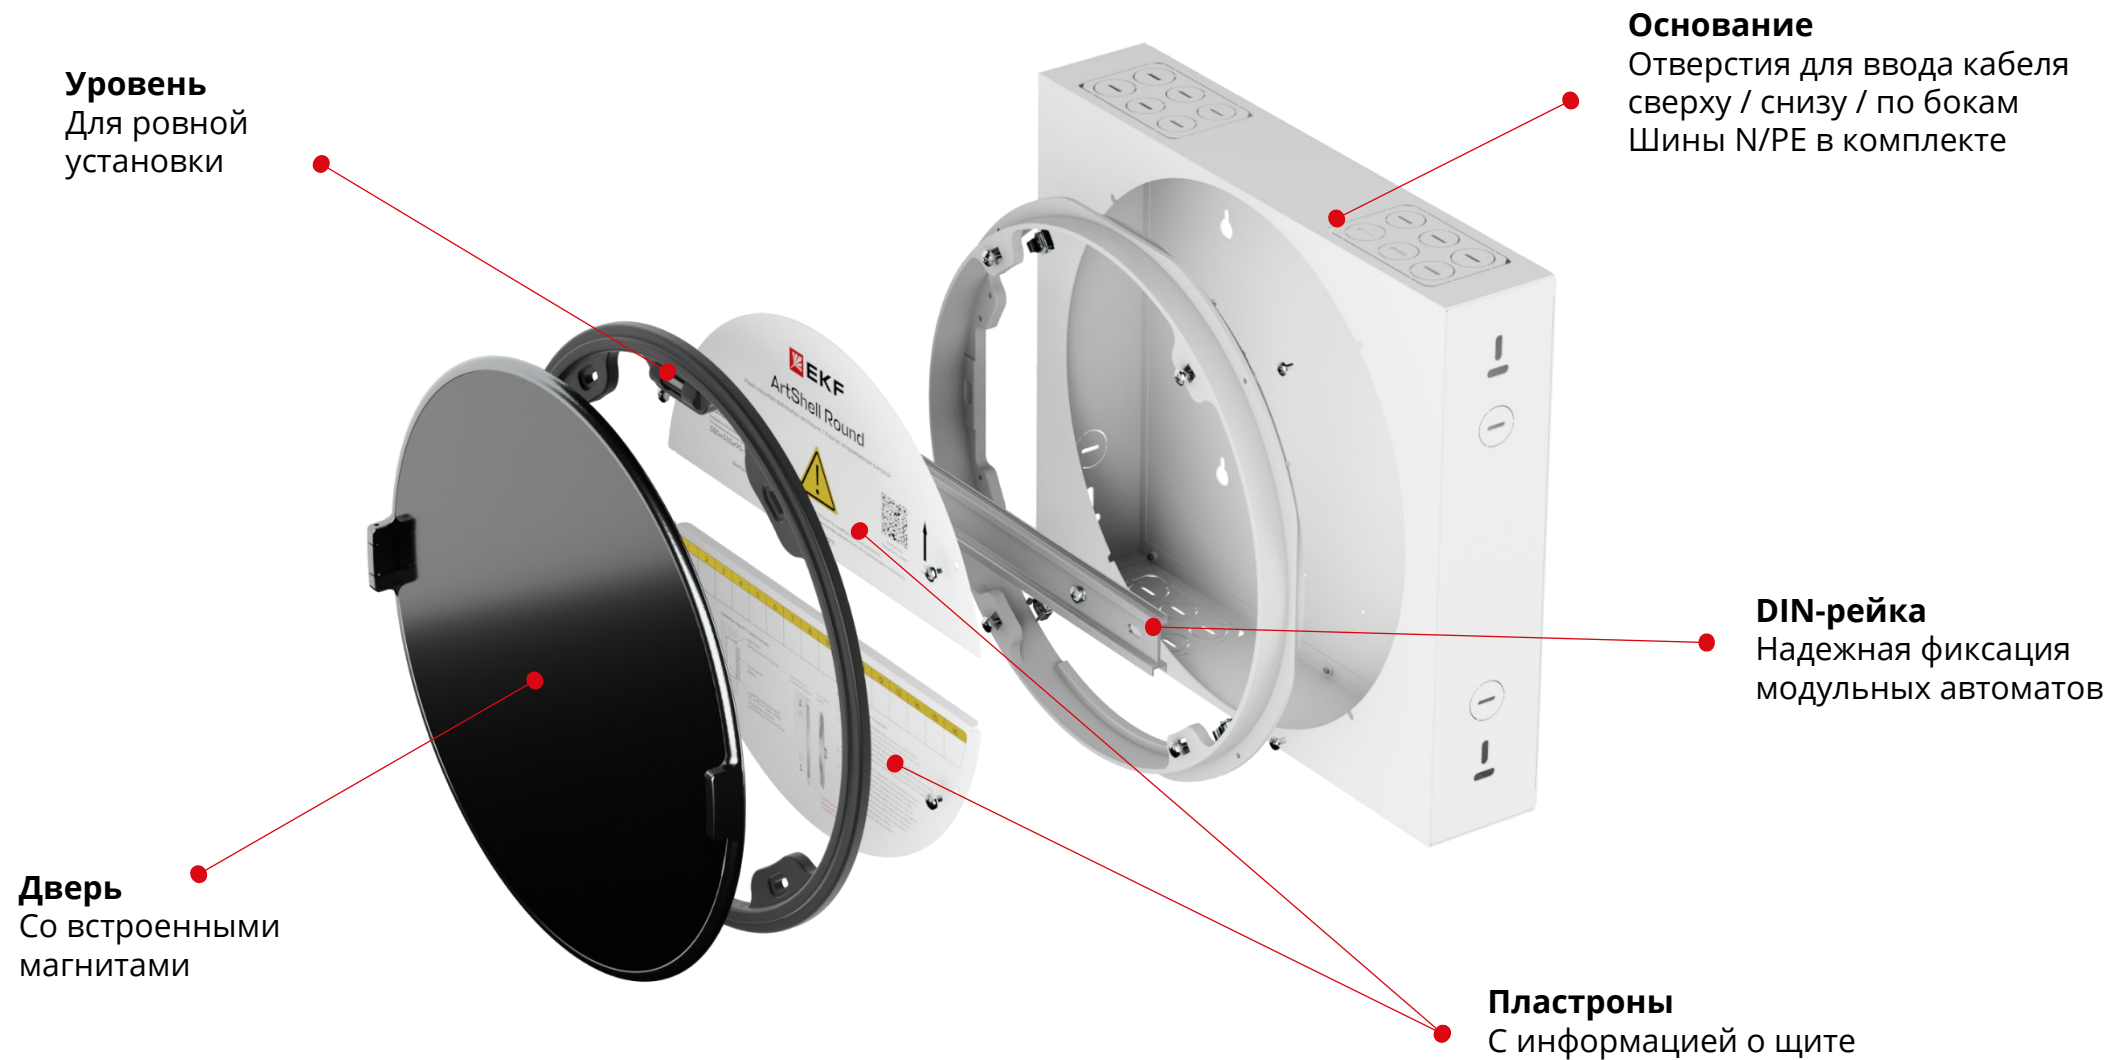

ArtShell Round