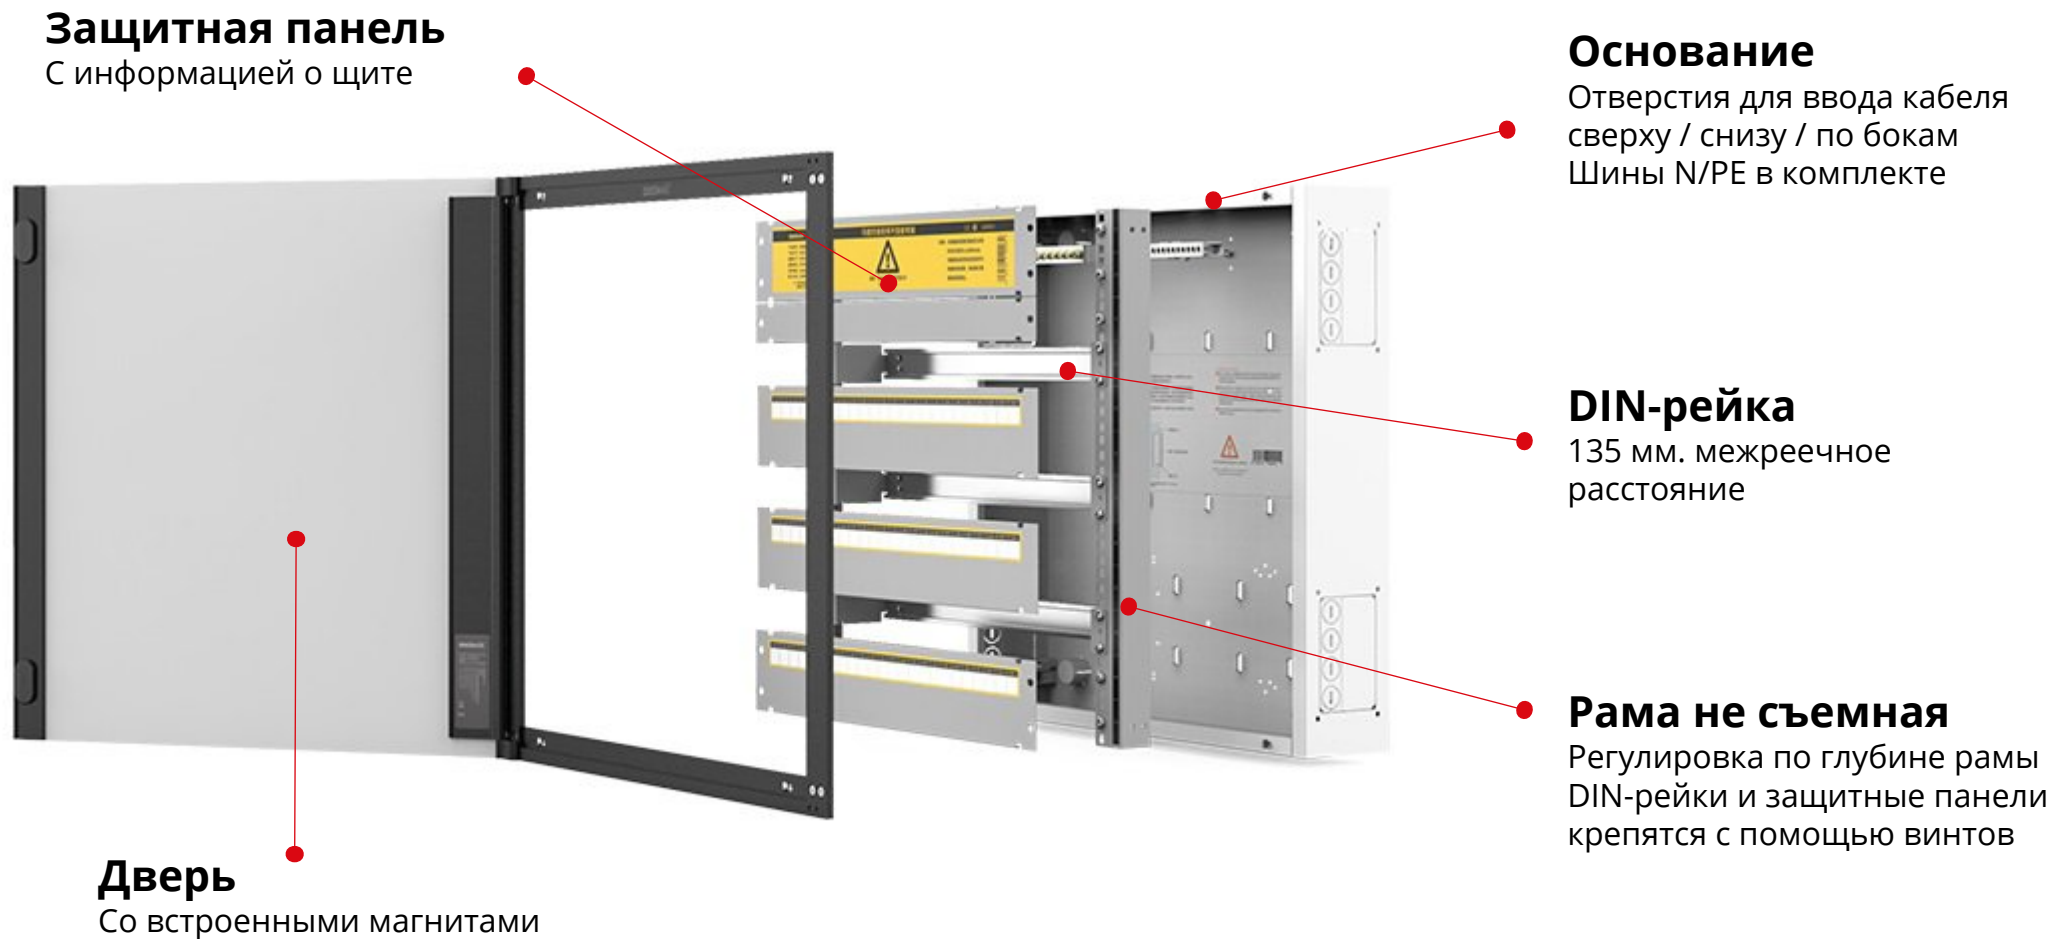

ArtShell Intelligent 72/96