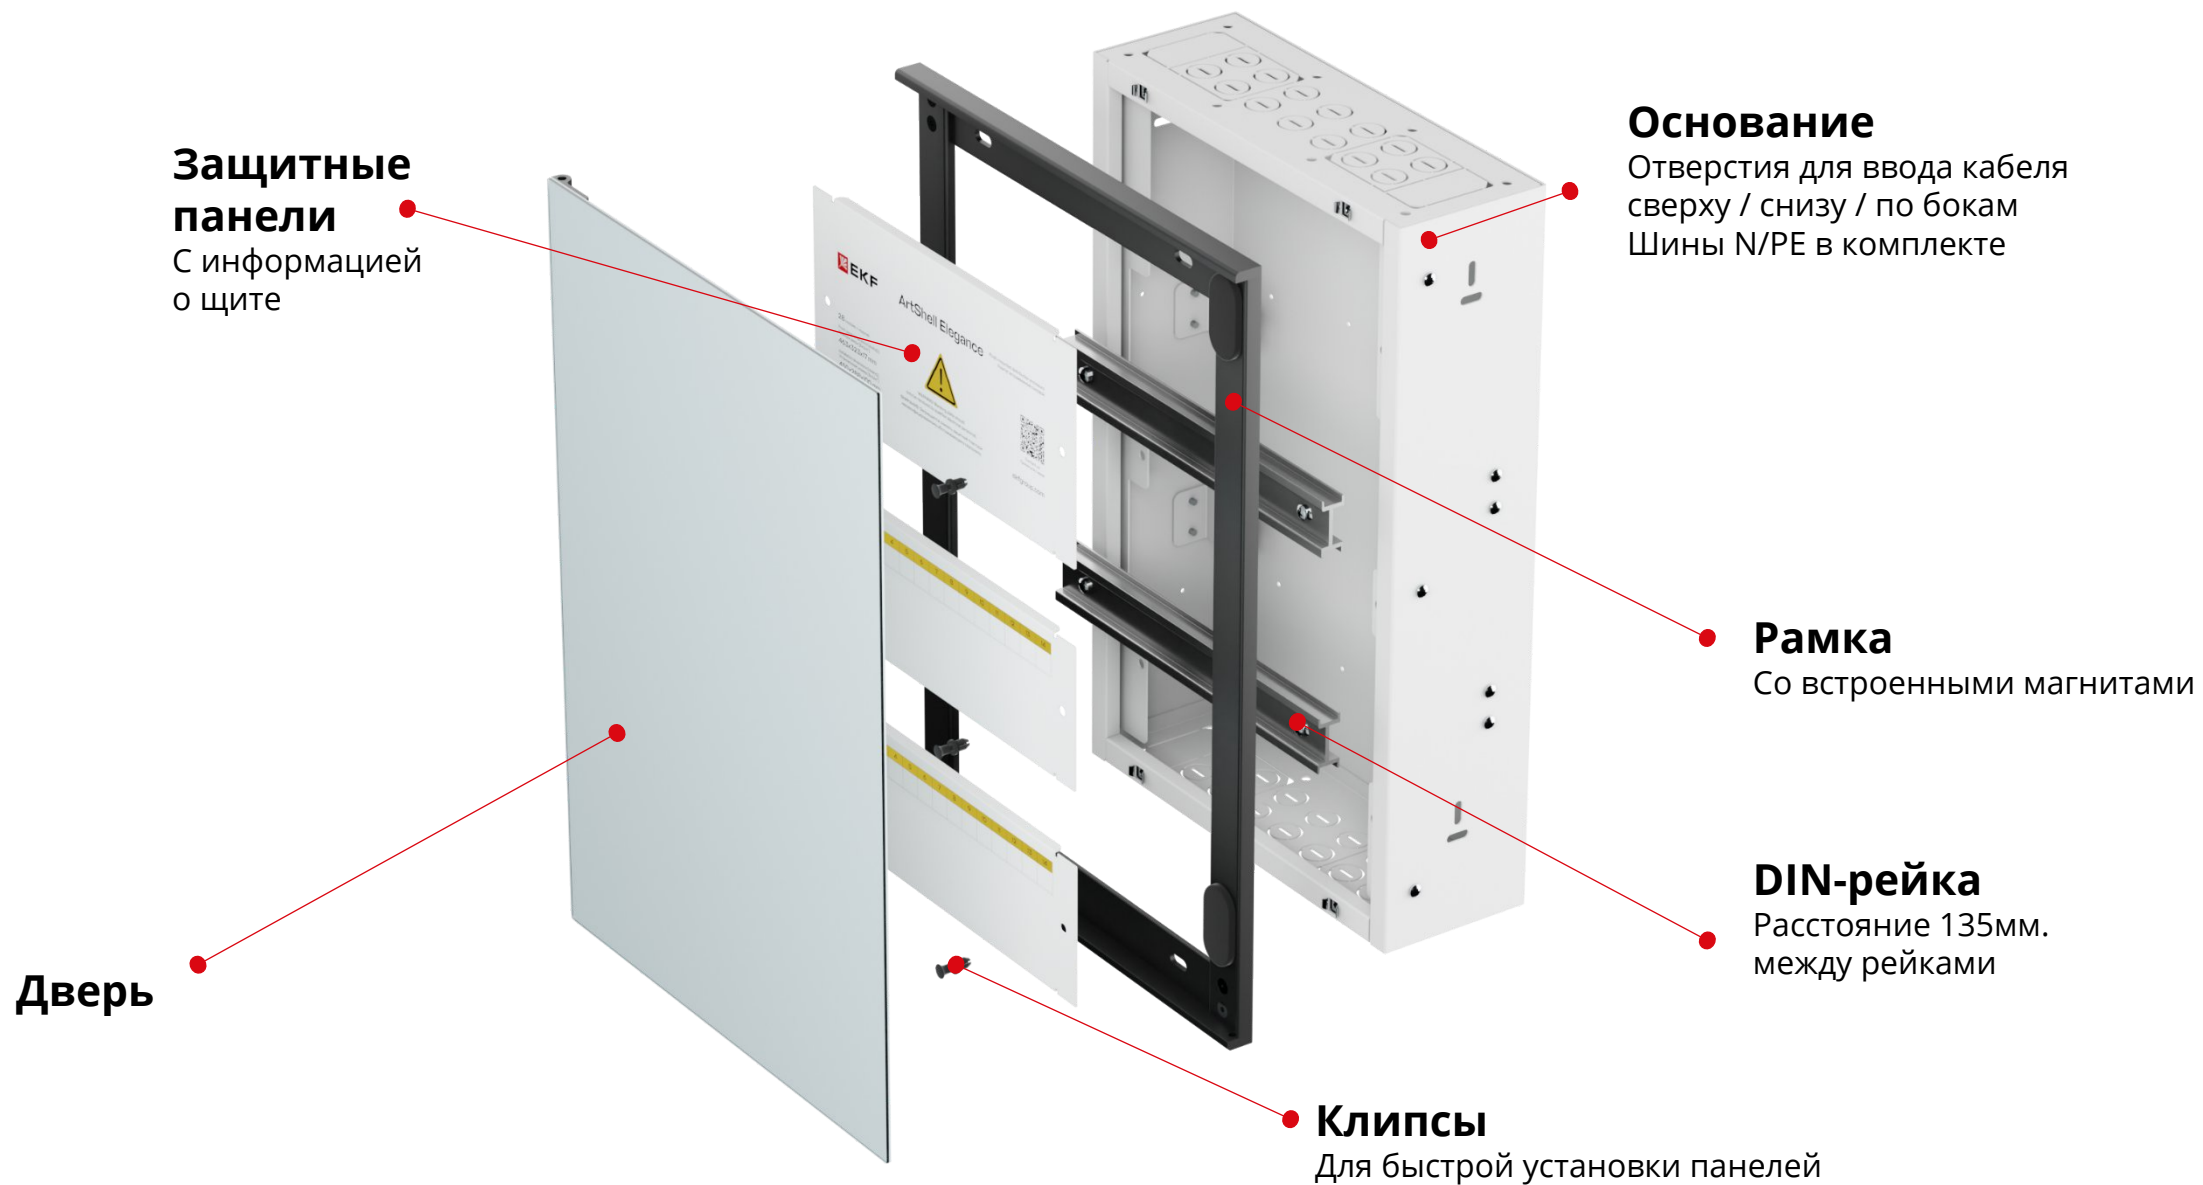

ArtShell Elegance 28-72