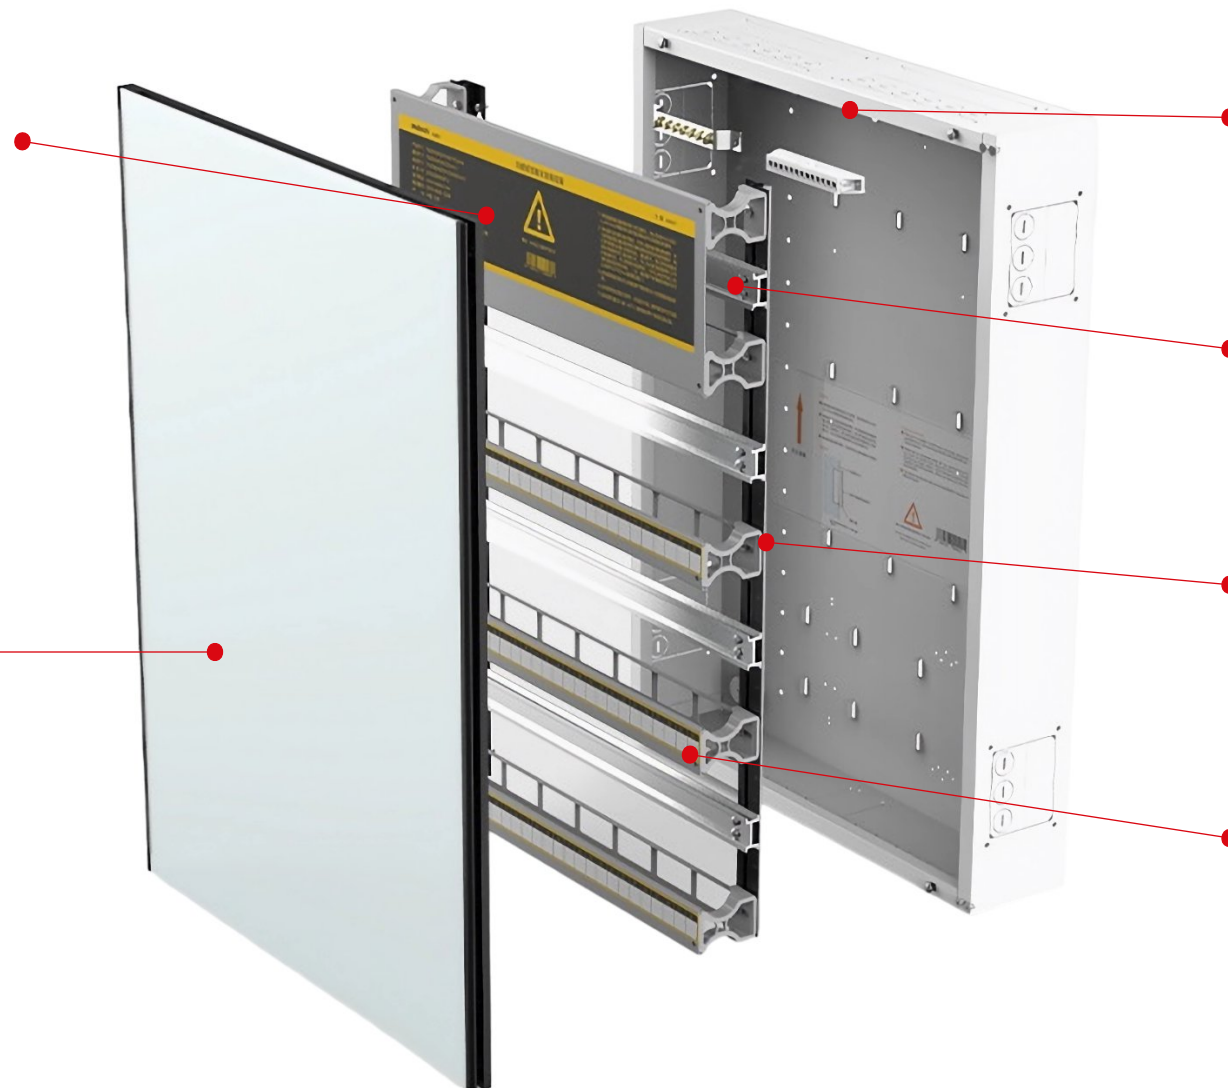

ArtShell Intelligent 56/84

Защитная панель

С информацией о щите

Дверь

Со встроенными магнитами

Основание

Отверстия для ввода кабеля
сверху / снизу / по бокам
Шины N/PE в комплекте

DIN-рейки

150 мм. межреечное
расстояние
Доп. рейка за основной
панелью

Рама съемная

С регулировкой по высоте
DIN-реек и держателей

Держатель

С встроенными магнитами
для крепления панелей