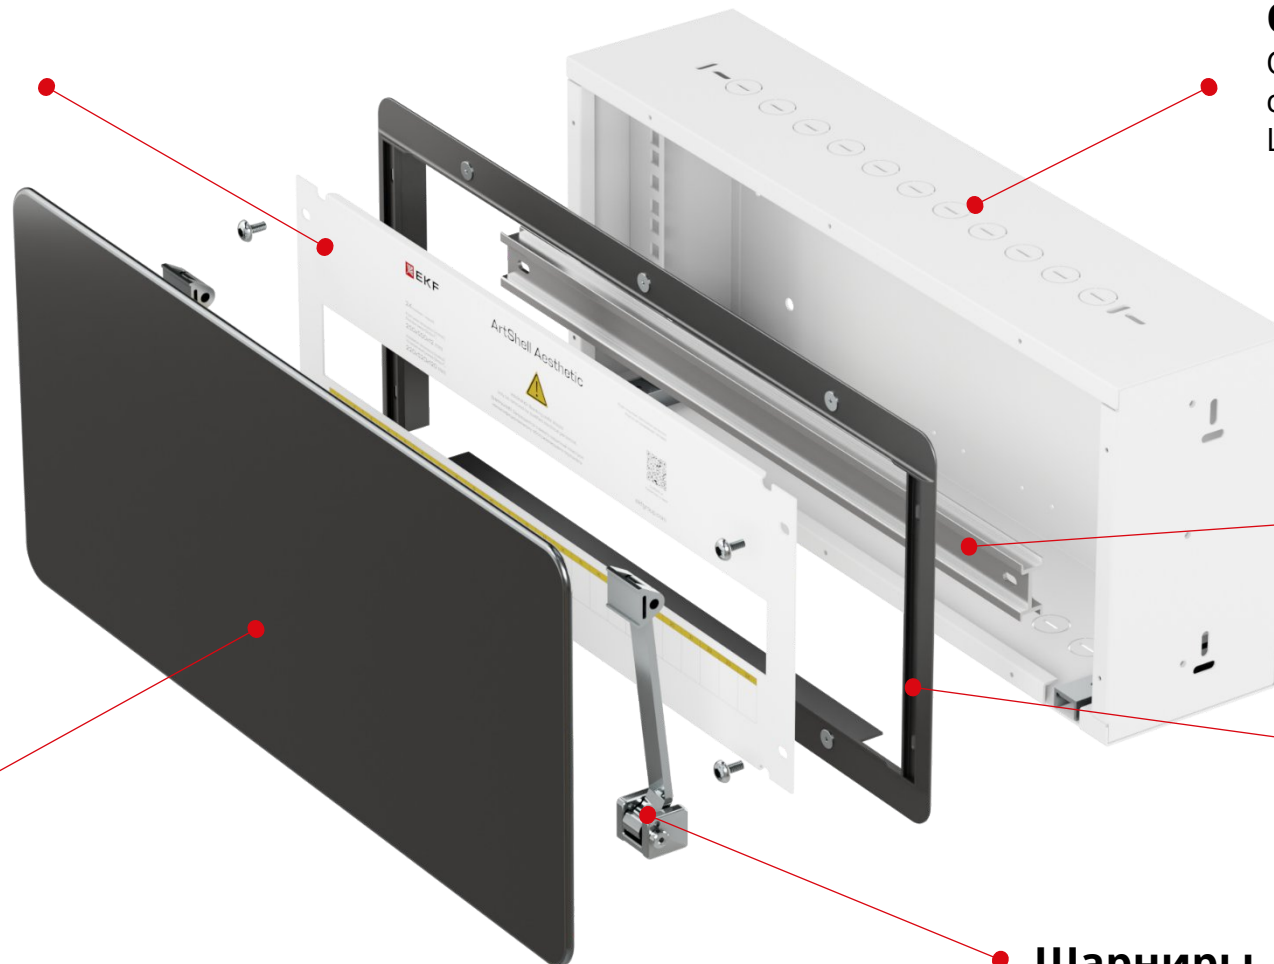

Защитная панель

С информацией о щите

Основание

Отверстия для ввода кабеля сверху / снизу
Шины N/PE в комплекте

DIN-рейка

Надежная фиксация модульного оборудования

Рамка

Со встроенными магнитами для двери

Дверь

Закаленное стекло

Шарниры

Для параллельного открывания двери