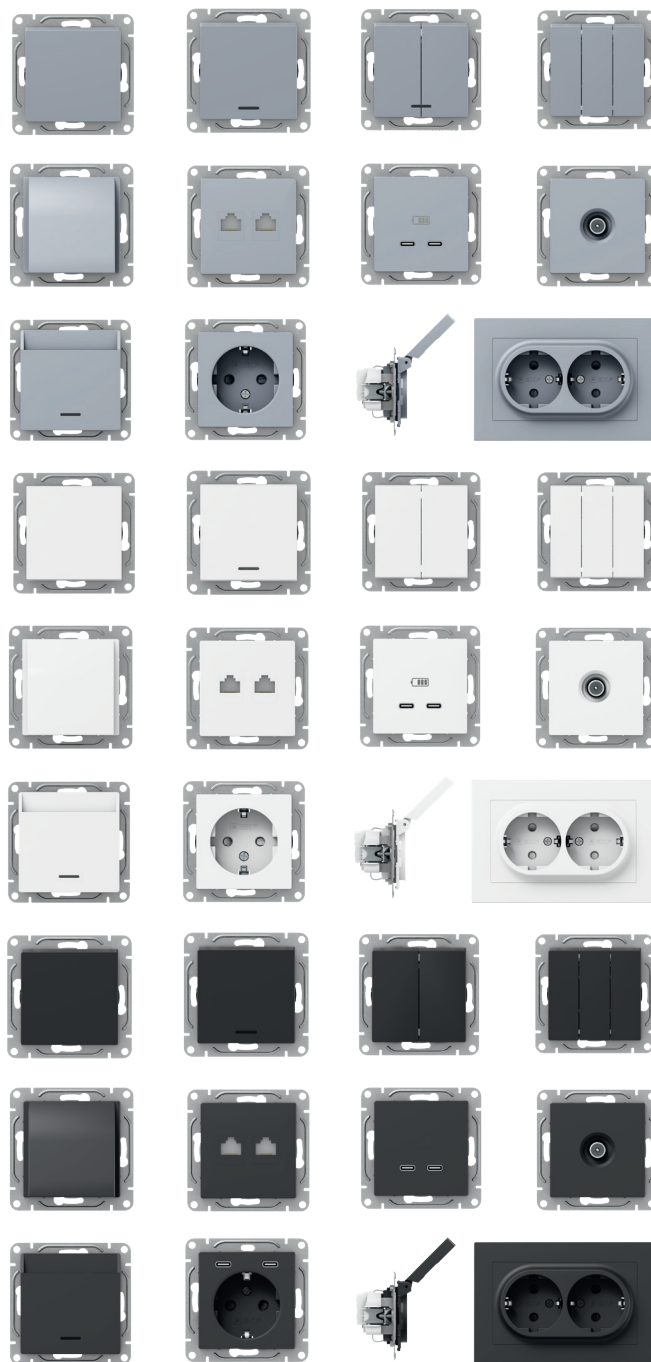

Универсальное исполнение рамок

Позволяет разместить устройства вертикально или горизонтально, исходя из особенностей интерьера и ваших предпочтений

Рамки от 1 до 5 постов

Рамки IP44
от 1 до 3 постов

Винтовые клеммы

Эпика

ПРОСТРАНСТВО
ДЛЯ ТВОИХ ИДЕЙ

Эпика

ПРОСТРАНСТВО ДЛЯ ТВОИХ ИДЕЙ

Винтовые клеммы

Луженая токопроводящая
контактная группа
AL/CU

Удобный подвод
проводов

Металлический суппорт

Современные
устройства

Защитные шторки

Высококачественные
материалы

Более 50 устройств
в каждом цвете

БОЛЕЕ 50 УСТРОЙСТВ В КОЛЛЕКЦИИ

РЕШЕНИЯ ДЛЯ ВЛАЖНЫХ ПОМЕЩЕНИЙ

Выключатели IP44
1 и 2 клавиши, проходные,
перекрестные, кнопочные
Через переходную пластину
IP44

Розетки IP44
С подпружиненной крышкой
А также двойная розетка
в сборе

Рамки IP44
От 1 до 3х постов,
для индивидуальной
установки