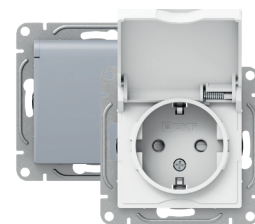

Розетки IP44
С подпружиненной крышкой
А также двойная розетка
в сборе

Рамки IP44
От 1 до 3х постов,
для индивидуальной
установки