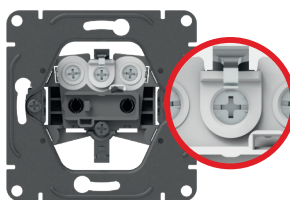

Универсальное исполнение рамок

Позволяет разместить устройства вертикально или горизонтально, исходя из особенностей интерьера и ваших предпочтений

Рамки от 1 до 5 постов

Рамки IP44
от 1 до 3 постов

Винтовые клеммы