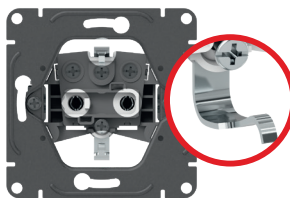

Гальваническое покрытие контактной группы

Позволяет использовать как медный, так и алюминиевый кабель для подключения

Смотрите раздел «Где купить»
на сайте www.ekfgroup.com

Центральный офис:
127273, Россия, г. Москва,
ул. Отрадная, 2Б, стр. 9,
«Технопарк Отрадное»
8-800-333-88-15
(по России бесплатно)
info@ekf.su