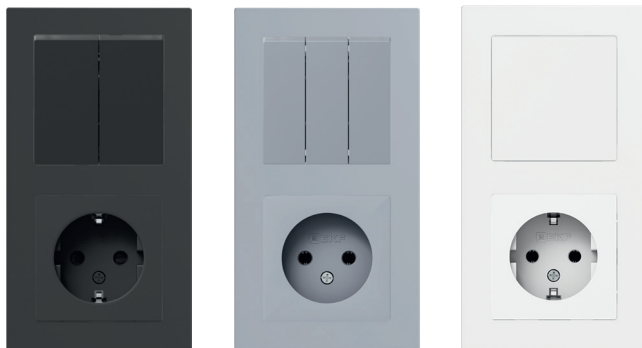

ДОСТУПНЫ В ТРЕХ ЦВЕТОВЫХ РЕШЕНИЯХ

Цветовые решения как горизонты для реализации ваших творческих идей