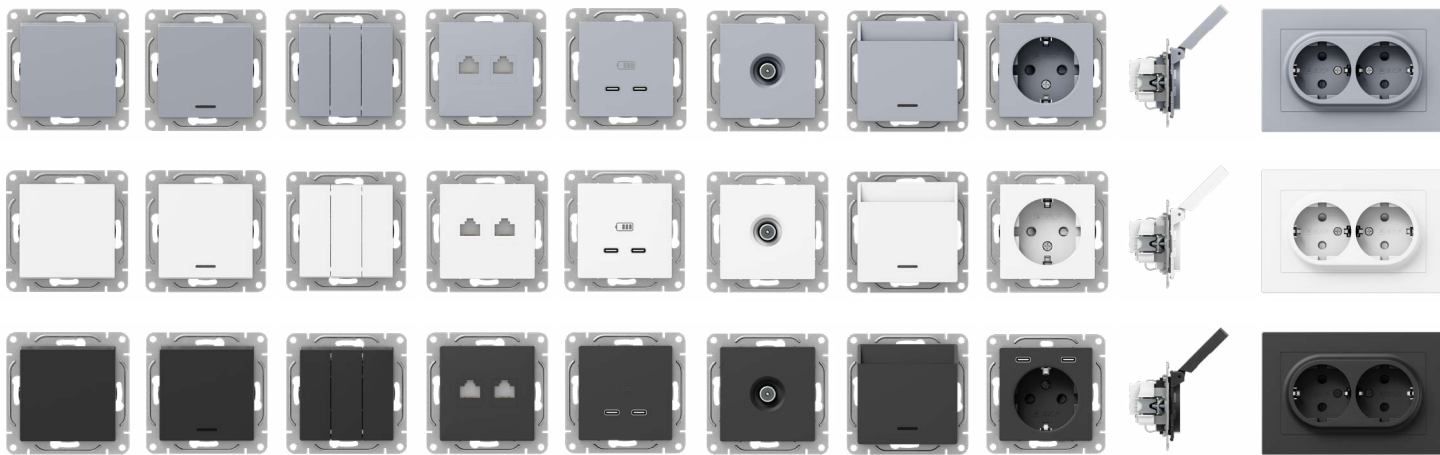

Создайте пространство, где стиль и надежность идут рука об руку.

Универсальное исполнение рамок

Позволяет разместить устройства вертикально или горизонтально, исходя из особенностей интерьера и ваших предпочтений

Рамки от 1 до 5 постов
Рамки IP44
от 1 до 3 постов

Винтовые клеммы

Хорошо зарекомендовавшая себя и удобная система подключения, которая обеспечивает надежное и качественное соединение

Гальваническое покрытие контактной группы

Позволяет использовать как медный, так и алюминиевый кабель для подключения

БОЛЕЕ 50 УСТРОЙСТВ В КОЛЛЕКЦИИ

ДОСТУПНЫ В ТРЕХ ЦВЕТОВЫХ РЕШЕНИЯХ

Цветовые решения как горизонты для реализации ваших творческих идей

1 и 2 клавиши, проходные, перекрестные, кнопочные
Через переходную пластину IP44

Рамки IP44

От 1 до 3х постов,
для индивидуальной установки

Розетки IP44

С подпружиненной крышкой. А также двойная розетка в сборе