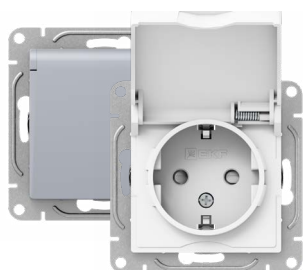

Рамки от 1 до 5 постов
Рамки IP44
от 1 до 3 постов

Винтовые клеммы

Хорошо зарекомендовавшая себя и удобная система подключения, которая обеспечивает надежное и качественное соединение

Гальваническое покрытие контактной группы

● Черный

● Серебро

○ Белый

ПЕРЕКРЕСТНЫЕ, ПРОХОДНЫЕ И КНОПЧНЫЕ МОДЕЛИ

Позволяют создать удобный и комфортный сценарий управления освещением в вашем пространстве

РЕШЕНИЯ ДЛЯ ВЛАЖНЫХ ПОМЕЩЕНИЙ

Выключатели IP44

1 и 2 клавиши, проходные, перекрестные, кнопочные
Через переходную пластину IP44

Рамки IP44

От 1 до 3х постов,
для индивидуальной установки

Розетки IP44

С подпружиненной крышкой. А также двойная розетка в сборе