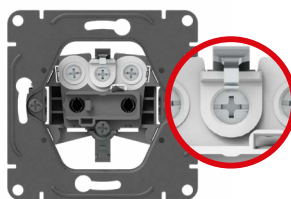

Рамки от 1 до 5 постов
Рамки IP44
от 1 до 3 постов

Винтовые клеммы

Хорошо зарекомендовавшая себя и удобная система подключения, которая обеспечивает надежное и качественное соединение

Гальваническое покрытие контактной группы

1 и 2 клавиши, проходные, перекрестные, кнопочные
Через переходную пластину IP44

Рамки IP44

От 1 до 3х постов,
для индивидуальной установки

Розетки IP44

С подпружиненной крышкой. А также двойная розетка в сборе