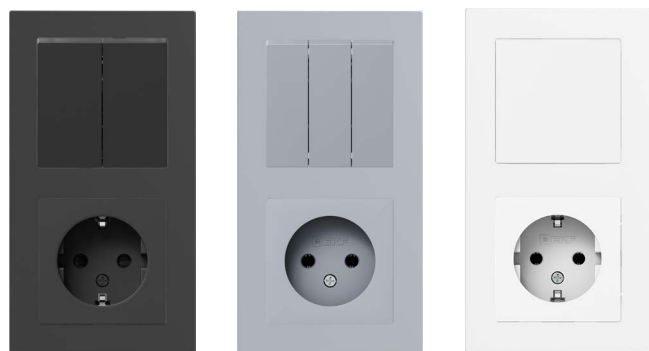

Рамки от 1 до 5 постов
Рамки IP44
от 1 до 3 постов

Винтовые клеммы

Хорошо зарекомендовавшая себя и удобная система подключения, которая обеспечивает надежное и качественное соединение

Гальваническое покрытие контактной группы

Позволяет использовать как медный, так и алюминиевый кабель для подключения

БОЛЕЕ 50 УСТРОЙСТВ В КОЛЛЕКЦИИ

ДОСТУПНЫ В ТРЕХ ЦВЕТОВЫХ РЕШЕНИЯХ

Цветовые решения как горизонты для реализации ваших творческих идей

1 и 2 клавиши, проходные, перекрестные, кнопочные
Через переходную пластину IP44

Рамки IP44

От 1 до 3х постов,
для индивидуальной установки

Розетки IP44

С подпружиненной крышкой. А также двойная розетка в сборе