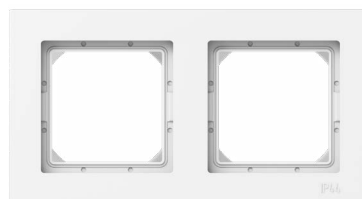

Выключатели IP44

1 и 2 клавиши, проходные, перекрестные, кнопочные
Через переходную пластину IP44

Рамки IP44

От 1 до 3х постов,
для индивидуальной установки