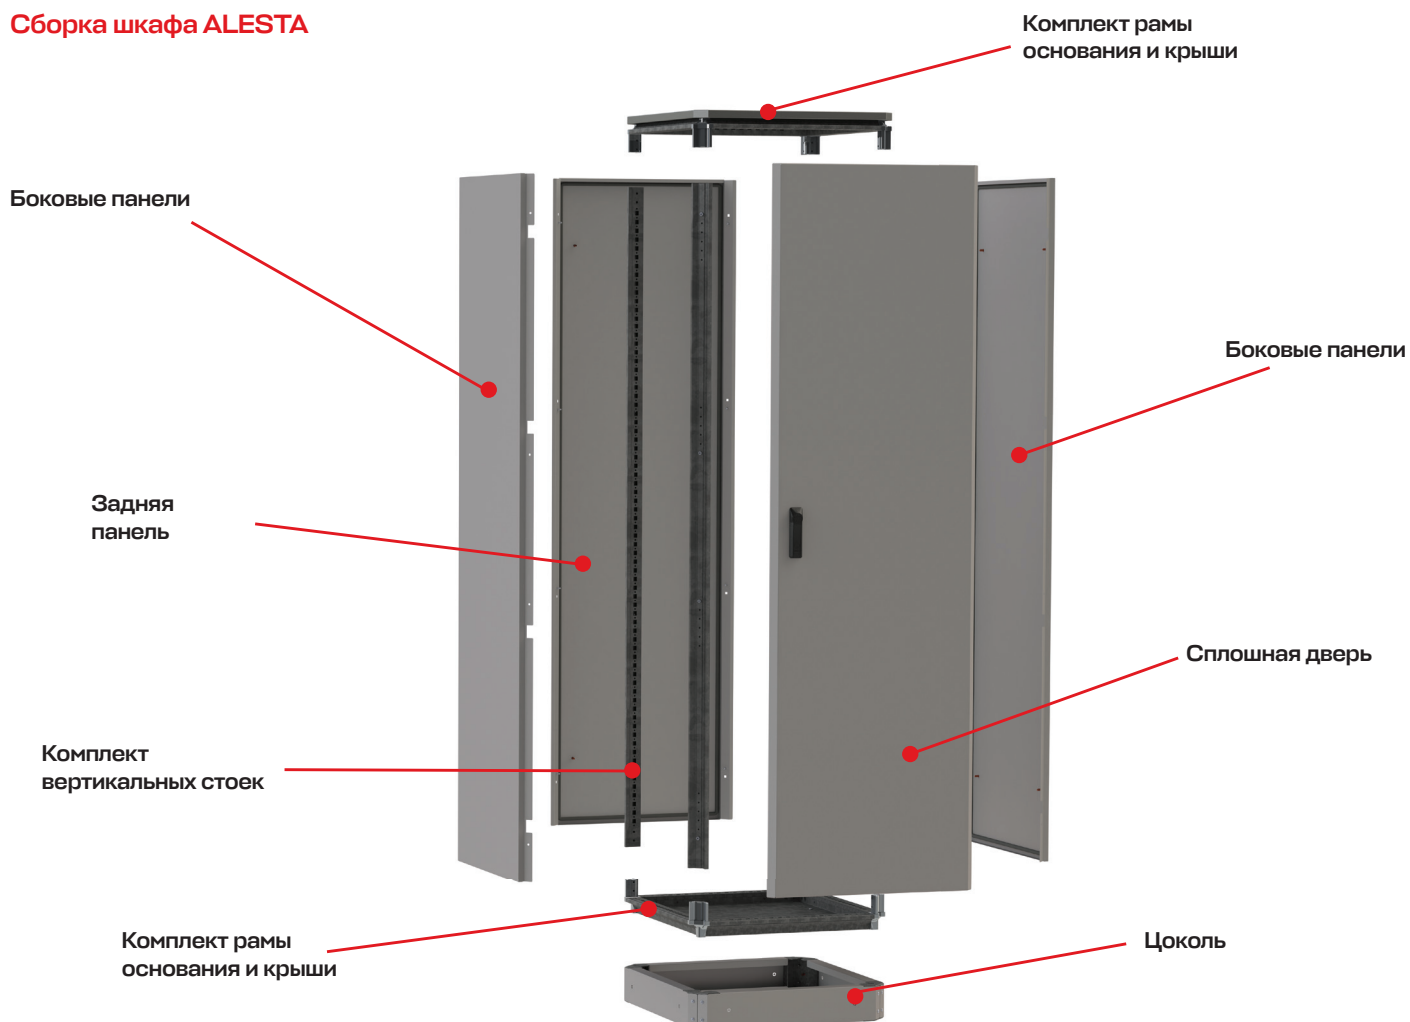

Сборка шкафа ALESTA