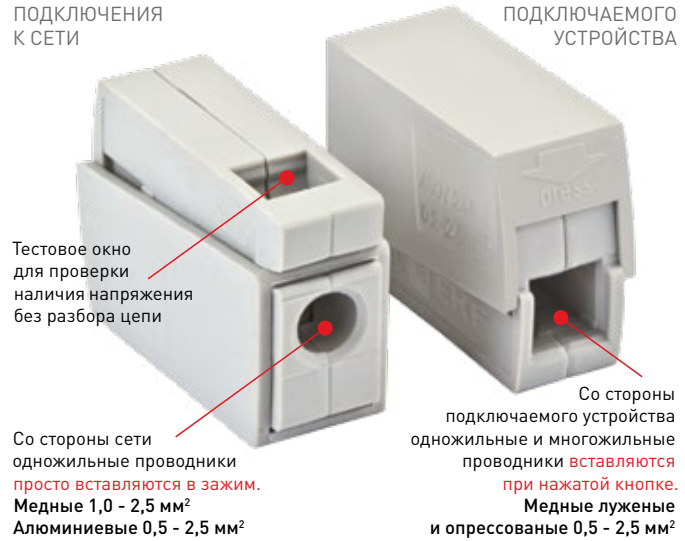

Многоразовые клеммы Серия CMK 224

СТОРОНА ПОДКЛЮЧЕНИЯ К СЕТИ

СТОРОНА ПОДКЛЮЧАЕМОГО УСТРОЙСТВА

CMK 224-111

- Многоразовое присоединение / отсоединение без риска сломать изделие
- Применяются в электрических цепях переменного тока с напряжением до 400 В
- Длина зачистки подключаемых проводников 9-11 мм

Изображение	Наименование	Артикул	
		В коробке по 100 шт.	В пакете по 4 шт.
	Клемма CMK 224-111, проходная на 1 проводник EKF PROxima	plc-smk-111	plc-smk-111r

Клеммы с пастой компактные Серия CMK 2273

- Компактные размеры по сравнению с другими строительно-монтажными клеммами
- Безвинтовое крепление обеспечивает простой и быстрый монтаж
- Применяются для медных и алюминиевых одножильных и медных многожильных проводников с наконечником сечением от 0,5 до 2,5 мм²
- Применяются в электрических цепях переменного тока с напряжением до 400 В
- Специальная контактная паста снимает окисную пленку с алюминиевых проводов и предохраняет их от окисления