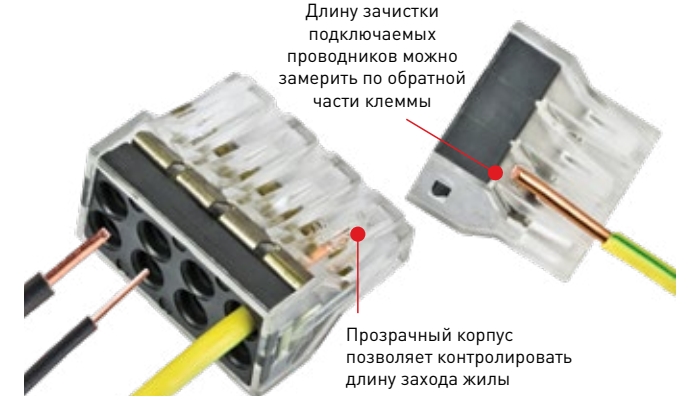

Клеммы с пастой Серия CMK 773

- Безвинтовое крепление обеспечивает простой и быстрый монтаж
- Применяются для медных и алюминиевых одножильных и медных многожильных проводников с наконечником сечения:
  - от 1,0 до 2,5 мм² – CMK 773-102, CMK 773-104, CMK 773-106, CMK 773-108
  - от 2,5 до 6,0 мм² – CMK 773-173, CMK 773-174
- Наличие специальной контактной пасты, которая снимает окисную пленку с алюминиевых проводов и предохраняет их от окисления
- Применяются в электрических цепях переменного тока с напряжением до 400 В

Изображение	Наименование	Артикул		
		В коробке по 50 шт.	В коробке по 100 шт.	В пакете по 4 шт.
	Клемма CMK 773-102 (с пастой), 2 отверстия, 1,0-2,5 мм² EKF PROxima	-	plc-smk-102	plc-smk-102r
	Клемма CMK 773-104 (с пастой), 4 отверстия 1,0-2,5 мм² EKF PROxima	-	plc-smk-104	plc-smk-104r
	Клемма CMK 773-106 (с пастой), 6 отверстий 1,0-2,5 мм² EKF PROxima	plc-smk-106	-	plc-smk-106r
	Клемма CMK 773-108 (с пастой), 8 отверстий 1,0-2,5 мм² EKF PROxima	plc-smk-108	-	plc-smk-108r
	Клемма CMK 773-173 (с пастой), 3 отверстия 2,5-6,0 мм² EKF PROxima	plc-smk-773-173	-	plc-smk-773-173r
	Клемма CMK 773-174 (с пастой), 4 отверстия 2,5-6,0 мм² EKF PROxima	plc-smk-773-174	-	plc-smk-773-174r