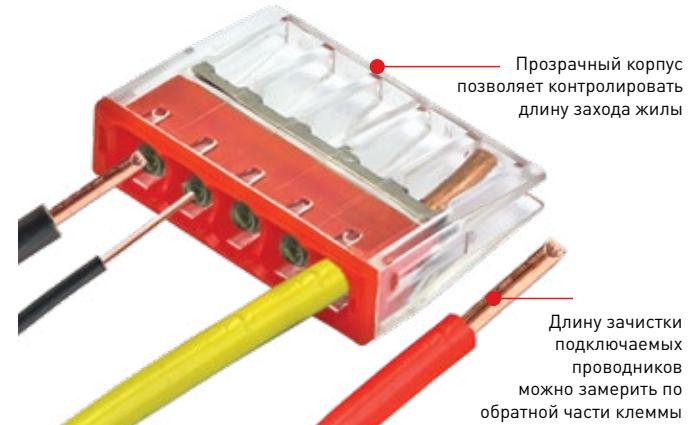

- Подходят для проводников из меди:
 - **одножильных** сечением от 0,08 до 4 мм²
 - **многожильных** сечением от 0,08 до 2,5 мм²
- Многоразовое присоединение / отсоединение и ответвление без риска сломать изделие
- Применяются в электрических цепях переменного тока с напряжением до 400 В

Многоразовые клеммы Серия CMK 224

СТОРОНА ПОДКЛЮЧЕНИЯ К СЕТИ

СТОРОНА ПОДКЛЮЧАЕМОГО УСТРОЙСТВА

CMK 224-111

- Многоразовое присоединение / отсоединение без риска сломать изделие
- Применяются в электрических цепях переменного тока с напряжением до 400 В
- Длина зачистки подключаемых проводников 9-11 мм

| Изображение | Наименование | Артикул | |
|-------------|--|----------------------|-------------------|
| | | В коробке по 100 шт. | В пакете по 4 шт. |
| | Клемма CMK 224-111, проходная на 1 проводник EKF PROxima | plc-smk-111 | plc-smk-111r |

Клеммы с пастой компактные Серия CMK 2273

CMK 2273-242 CMK 2273-243 CMK 2273-244 CMK 2273-245 CMK 2273-246 CMK 2273-248

- Компактные размеры по сравнению с другими строительно-монтажными клеммами
- Безвинтовое крепление обеспечивает простой и быстрый монтаж
- Применяются для медных и алюминиевых одножильных и медных многожильных проводников с наконечником сечением от 0,5 до 2,5 мм²
- Применяются в электрических цепях переменного тока с напряжением до 400 В
- Специальная контактная паста снимает окисную пленку с алюминиевых проводов и предохраняет их от окисления