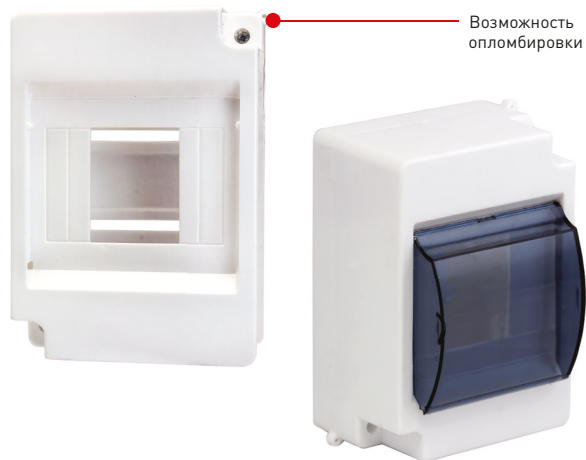

Щиты распределительные пластиковые ЩРН-П «текстура дерева» (IP41)

Предназначены для установки разнообразной модульной аппаратуры, распределения электроэнергии, защиты от токов перегрузки и короткого замыкания. Идеально вписываются в отделанные деревом интерьеры дач и коттеджей.

Шины N и PE в комплекте

Щиты учетно-распределительные пластиковые ЩУРН-П (IP55)

Предназначены для распределения и учета электроэнергии. Часто устанавливают в частных домах (жилой сектор). Имеют многоступенчатую опломбировку и возможность крепления к столбам и иным опорам.

Надежность

Универсальность
применения

Эстетичный
внешний вид

Корпуса модульные пластиковые КМПн (IP20 / IP30)

Предназначены для установки модульной аппаратуры. Самый простой и бюджетный вариант.

Произведены в РФ