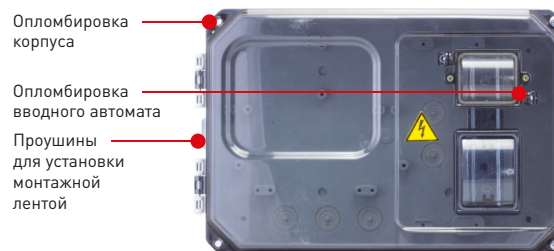

Щиты распределительные пластиковые ЩРН-П «текстура дерева» (IP41)

Предназначены для установки разнообразной модульной аппаратуры, распределения электроэнергии, защиты от токов перегрузки и короткого замыкания. Идеально вписываются в отделанные деревом интерьеры дач и коттеджей.

Шины N и PE в комплекте

Щиты учетно-распределительные пластиковые ЩУРН-П (IP55)

Предназначены для распределения и учета электроэнергии. Часто устанавливают в частных домах (жилой сектор). Имеют многоступенчатую опломбировку и возможность крепления к столбам и иным опорам.