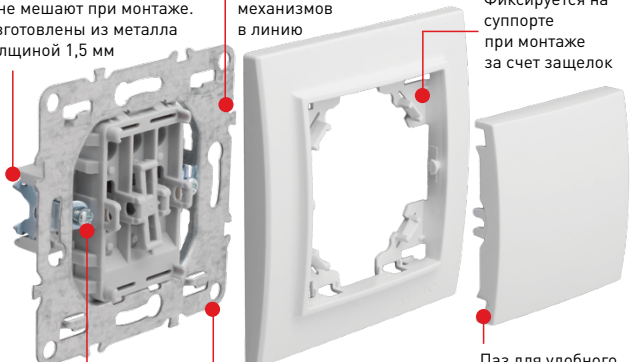

СЕРИЯ **МИНСК**

Идеально подходит для комплектации объектов жилищного строительства, торговых центров, офисных помещений.

- Экономия бюджета за счет лучшей* цены
- Быстрый и удобный монтаж
- Надежность
- Безопасные материалы
- Новый дизайн
- Технологичные решения
- Широта линейки
- Все розетки – с защитными шторками

Распорные лапки зафиксированы и не мешают при монтаже. Изготовлены из металла толщиной 1,5 мм

Пазы на суппорте для установки механизмов в линию

Фиксируется на суппорте при монтаже за счет защелок

Универсальные винты – установку можно выполнить одной отверткой

Жесткий металлический суппорт не деформируется при установке

Паз для удобного и быстрого демонтажа клавиш

СКРЫТАЯ УСТАНОВКА

Изображение	Наименование	Артикул
	Выключатель 1-кл. СП, «Минск», 10 А, белый EKF	ERV10-021-10
	Выключатель 1-кл. СП, «Минск», с индикатором, 10 А, белый EKF	ERV10-121-10
	Выключатель 1-кл. СП, «Минск», проходной 10 А, белый EKF	ERV10-025-10
	Выключатель 2-кл. СП, «Минск», 10 А, белый EKF	ERV10-023-10
	Выключатель 2-кл. СП, «Минск», с индикатором, 10 А, белый EKF	ERV10-123-10
	Выключатель 3-кл. СП, «Минск», 10 А, белый EKF	ERV10-024-10
	Розетка 1-местная СП 6/3, «Минск», 10 А, с защ. шт., белая EKF	ERR10-022-100
	Розетка 1-местная СП с/з, «Минск», 16 А, с защ. шт., белая EKF	ERR16-028-100
	Розетка 1-местная СП с/з, «Минск», с крышкой, 16 А, с защ. шт., белая	ERR16-029-100
	Розетка 2-местная СП 6/3, «Минск» 10 А, белая с защ. шторкой EKF	ERR10-102-100
	Розетка 2-местная СП с/з, «Минск», 16 А, белая с защ. шторкой EKF	ERR16-128-100
	Светорегулятор СП, «Минск», 600 W, 220 В, белый EKF	ERD06-101-10
	Розетка RJ-45 1-местная, СП, «Минск», белая EKF	ERK01-035-10
	Розетка RJ-45+Phone, СП, «Минск», белая EKF	ERK00-135-10
	Розетка TV 1-мест., СП, «Минск», 75 Ом, 5-862 МГц, белая EKF	ERA00-027-10
	Рамка 2-местная горизонт., «Минск», белая EKF	ERM-G-302-10
	Рамка 3-местная горизонт., «Минск», белая EKF	ERM-G-303-10
	Рамка 4-местная горизонт., «Минск», белая EKF	ERM-G-304-10