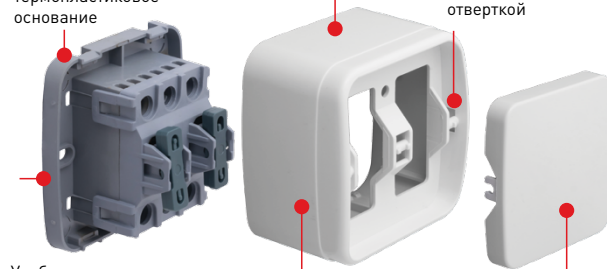

ОТКРЫТАЯ УСТАНОВКА

Изображение	Наименование	Артикул
	Выключатель 1-клавишный ОП, «Минск», 10 А, белый EKF	EGV10-021-10
	Выключатель 1-клавишный ОП, «Минск», 10 А, с индикатором, белый EKF	EGV10-121-10
	Выключатель 2-клавишный ОП, «Минск», 10 А, белый EKF	EGV10-023-10
	Выключатель 2-клавишный ОП, «Минск», 10 А, с индикатором, белый EKF	EGV10-123-10
	Розетка 1-местная ОП, «Минск», 10 А, без заземления, белая EKF	EGR10-022-10
	Розетка 1-местная ОП, «Минск», 16 А, с заземлением, белая EKF	EGR16-028-10
	Розетка 2-местная ОП, «Минск», 10 А, без заземления, белая EKF	EGR10-102-10
	Розетка 2-местная ОП, «Минск», 16 А, с заземлением, белая EKF	EGR16-128-10
	Розетка Phone 1-местная ОП, «Минск», белая EKF	EGT01-034-10
	Розетка RJ-45 1-местная ОП, «Минск», 1 А, 120В, белая EKF	EKG01-035-10
	Розетка TV 1-местная ОП, «Минск», 75 Ом, 5-862 МГц, белая EKF	EGA00-027-10

Негорючее термопластиковое основание

Выштамповки с 4 сторон для удобного подведения проводников

Универсальные винты – установку можно выполнить одной отверткой

Удобное монтажное основание для любых типов поверхностей