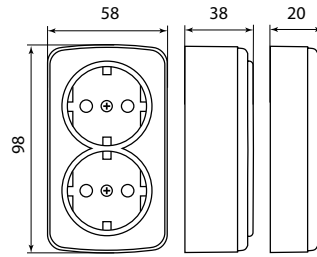

  
Компактность  
изделий

  
Негорючее безопасное  
основание

  
Экологичность  
материалов

Рис. 1

Рис. 2

Рис. 3

**СОВМЕСТИМОСТЬ  
С ЦВЕТОМ ИЗДЕЛИЙ ЕКФ  
ПОД ДЕРЕВО**

Выштамповки с четырех сторон для удобного подведения проводников

Качественный пластик

Изображение	Наименование	Габаритные размеры	Ном. ток, А	Артикул
	Выключатель 1-клавишный ОП, «Минск», 10 А, темное дерево ЕКФ	Рис. 1	10	EGV10-021-40
	Выключатель 1-клавишный ОП, «Минск», 10 А, с индикатором, темное дерево ЕКФ			EGV10-121-40
	Выключатель 2-клавишный ОП, «Минск», 10 А, темное дерево ЕКФ			EGV10-023-40
	Выключатель 2-клавишный ОП, «Минск», 10 А, с индикатором, темное дерево ЕКФ	Рис. 2	16	EGV10-123-40
	Розетка 1-местная ОП, «Минск», 10 А, без заземления, темное дерево ЕКФ			EGR10-022-40
	Розетка 1-местная ОП, «Минск», 16 А, с заземлением, темное дерево ЕКФ			EGR16-028-40
	Розетка 2-местная ОП, «Минск», 10 А, без заземления, темное дерево ЕКФ	Рис. 3	10	EGR10-102-40
	Розетка 2-местная ОП, «Минск», 16 А, с заземлением, темное дерево ЕКФ			EGR16-128-40
	Розетка Phone 1-местная ОП, «Минск», темное дерево ЕКФ			EGT01-034-40
	Розетка RJ-45 1-местная ОП, «Минск», 1 А, 120 В, темное дерево ЕКФ	Рис. 1	-	EGK01-035-40
	Розетка TV 1-местная ОП, «Минск», 75 Ом, 5-862 МГц, темное дерево ЕКФ			EGA00-027-40