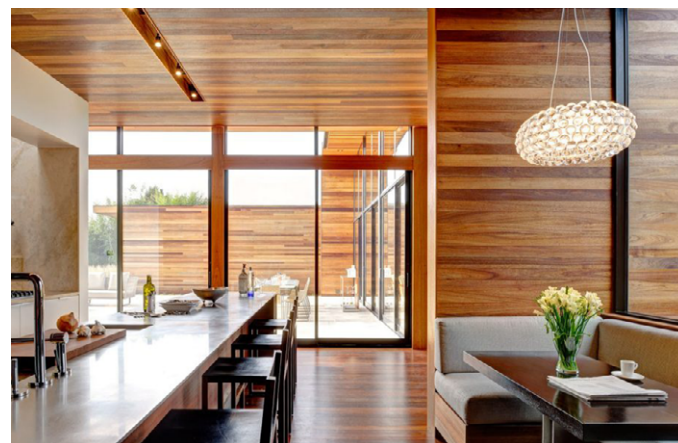

ГДЕ КУПИТЬ?

200 дистрибьюторов по всей России
от Калининграда до Владивостока.

Смотрите раздел «Где купить»
на сайте www.ekfgroup.com

Центральный офис:

111141, Россия, г. Москва,
3-й пр-д Перова Поля, д. 8, стр. 11
+7 (495) 788-88-15
8-800-333-88-15 (по России бесплатно)
info@ekf.su

WWW.EKFGROUP.COM

Компактность
изделий

Негорючее безопасное
основание

Экологичность
материалов