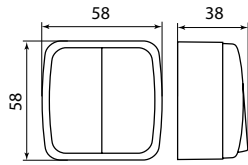

  
Компактность  
изделий

  
Негорючее безопасное  
основание

  
Экологичность  
материалов

Рис. 1

Рис. 2

Рис. 3

**СОВМЕСТИМОСТЬ  
С ЦВЕТОМ ИЗДЕЛИЙ ЕКФ  
ПОД ДЕРЕВО**

Выштамповки с четырех сторон для удобного подведения проводников

Качественный пластик

Изображение	Наименование	Габаритные размеры	Ном. ток, А	Артикул
	Выключатель 1-клавишный ОП, «Минск», 10 А, темное дерево ЕКФ	Рис. 1	10	EGV10-021-40
	Выключатель 1-клавишный ОП, «Минск», 10 А, с индикатором, темное дерево ЕКФ			EGV10-121-40
	Выключатель 2-клавишный ОП, «Минск», 10 А, темное дерево ЕКФ			EGV10-023-40
	Выключатель 2-клавишный ОП, «Минск», 10 А, с индикатором, темное дерево ЕКФ	Рис. 2	16	EGV10-123-40
	Розетка 1-местная ОП, «Минск», 10 А, без заземления, темное дерево ЕКФ			EGR10-022-40
	Розетка 1-местная ОП, «Минск», 16 А, с заземлением, темное дерево ЕКФ			EGR16-028-40
	Розетка 2-местная ОП, «Минск», 10 А, без заземления, темное дерево ЕКФ	Рис. 3	10	EGR10-102-40
	Розетка 2-местная ОП, «Минск», 16 А, с заземлением, темное дерево ЕКФ			EGR16-128-40
	Розетка Phone 1-местная ОП, «Минск», темное дерево ЕКФ			EGT01-034-40
	Розетка RJ-45 1-местная ОП, «Минск», 1 А, 120 В, темное дерево ЕКФ	Рис. 1	-	EGK01-035-40
	Розетка TV 1-местная ОП, «Минск», 75 Ом, 5-862 МГц, темное дерево ЕКФ			EGA00-027-40