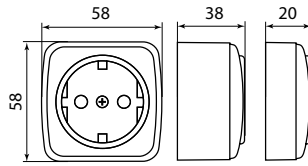

  
Компактность  
изделий

  
Негорючее безопасное  
основание

  
Экологичность  
материалов

Рис. 1

Рис. 2

Рис. 3

**СОВМЕСТИМОСТЬ  
С ЦВЕТОМ ИЗДЕЛИЙ ЕКФ  
ПОД ДЕРЕВО**

Выштамповки с четырех сторон для удобного подведения проводников

Качественный пластик

Изображение	Наименование	Габаритные размеры	Ном. ток, А	Артикул
	Выключатель 1-клавишный ОП, «Минск», 10 А, темное дерево ЕКФ	Рис. 1	10	EGV10-021-40
	Выключатель 1-клавишный ОП, «Минск», 10 А, с индикатором, темное дерево ЕКФ			EGV10-121-40
	Выключатель 2-клавишный ОП, «Минск», 10 А, темное дерево ЕКФ			EGV10-023-40
	Выключатель 2-клавишный ОП, «Минск», 10 А, с индикатором, темное дерево ЕКФ	Рис. 2	16	EGV10-123-40
	Розетка 1-местная ОП, «Минск», 10 А, без заземления, темное дерево ЕКФ			EGR10-022-40
	Розетка 1-местная ОП, «Минск», 16 А, с заземлением, темное дерево ЕКФ			EGR16-028-40
	Розетка 2-местная ОП, «Минск», 10 А, без заземления, темное дерево ЕКФ	Рис. 3	10	EGR10-102-40
	Розетка 2-местная ОП, «Минск», 16 А, с заземлением, темное дерево ЕКФ			EGR16-128-40
	Розетка Phone 1-местная ОП, «Минск», темное дерево ЕКФ			EGT01-034-40
	Розетка RJ-45 1-местная ОП, «Минск», 1 А, 120 В, темное дерево ЕКФ	Рис. 1	-	EGK01-035-40
	Розетка TV 1-местная ОП, «Минск», 75 Ом, 5-862 МГц, темное дерево ЕКФ			EGA00-027-40