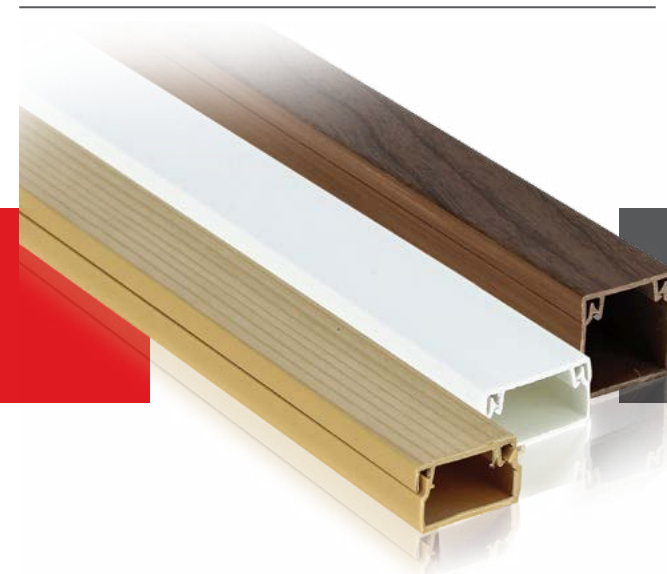

ТЕХНИЧЕСКИЕ ХАРАКТЕРИСТИКИ

Параметры	Значения
Степень защиты по ГОСТ 14254-96	IP 40
Максимальное рабочее напряжение, В	До 1000
Температура эксплуатации, °С	От -40 до +60
Температура монтажа, °С	От -5 до +60

Изображение	Наименование	Расшифровка артикула
	Соединитель	conw-25-16x4 con – Connector – заглушка white – цвет белый 25x16 – сечение кабель-канала 4 (шт.) – кол-во изделий в пакетице
	Угол T-образный	tch-25-16x4 tch – T Channel – угол T-образный white – цвет белый 25x16 – сечение кабель-канала 4 (шт.) – кол-во изделий в пакетице
	Поворот 90 гр.	abw-25-16x4 abw – Angle blend – поворот 90 гр. white – цвет белый 25x16 – сечение кабель-канала 4 (шт.) – кол-во изделий в пакетице

Предлагаем вашему вниманию следующие товары EKF

ГДЕ КУПИТЬ?

200 дистрибьюторов по всей России
от Калининграда до Владивостока.

Смотрите раздел «Где купить»
на сайте www.ekfgroup.com

Центральный офис:
127273, г. Москва,
ул. Отрадная, 2Б, стр. 9
+7 (495) 788-88-15
8-800-333-88-15 (по России бесплатно)
info@ekf.su

WWW.EKFGROUP.COM

EKF

КАБЕЛЬНЫЙ КАНАЛ И АКСЕССУАРЫ

БЕЗОПАСНО И ЭСТЕТИЧНО!

Быстрый расчет
проекта

Удобство и быстрота
монтажа

Широкий
размерный ряд