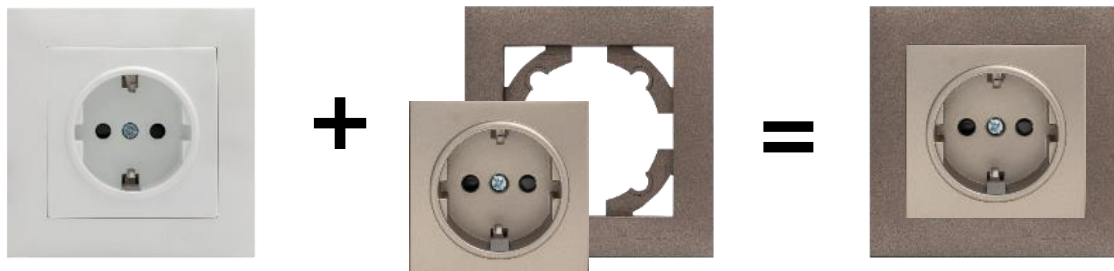

СЕРИЯ ВАЛЕНСИЯ

Собери свой интерьер

Вам нравятся нестандартные решения?
Попробуйте сыграть на контрасте!

1 шаг

Выбери в белом
или кремовом цвете

2 шаг

Выбери цвет рамки
и/или лицевой панели

Комбинируй цвета под свой
интерьер и настроение