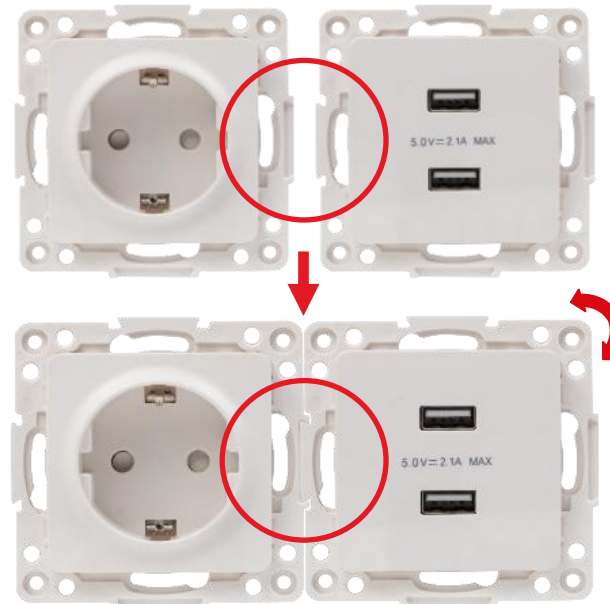

Мозаичный механизм стыковки суппортов

Материал суппорта – поликарбонат

- обеспечивает доп. безопасность
- в случае пробития фазы на корпус – лицевая часть суппорта остаётся изолированной
- нет удара током в случае касания