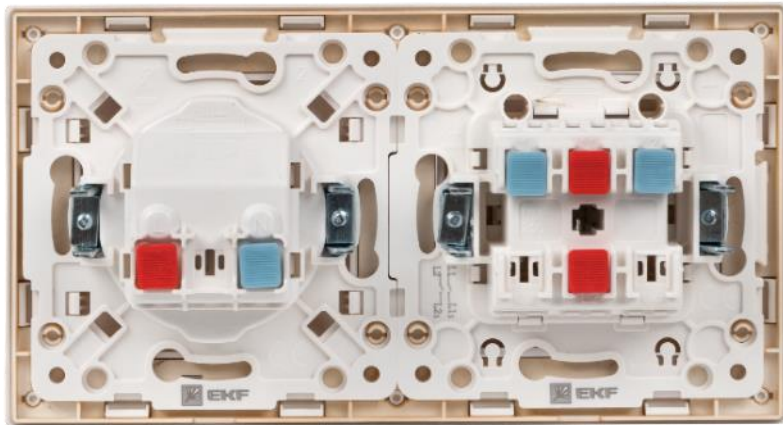

СЕРИЯ СТОКГОЛЬМ

Автоматические самозажимные клеммы – быстрое подключение

Также, есть механизмы с винтовыми клеммами

- Удобное подключение кабеля к механизму
- **Коммутация медным проводом**

Основной материал – поликарбонат

- Меньше подвержен UV излучению
- Выше прочность
- Лучшая устойчивость к высоким и низким температурам. Диапазон теплостойкости от -50 до +120.
- Более тяжелый и дорогостоящий материал

ЭНЕРГИЯ ДЛЯ ЖИЗНИ