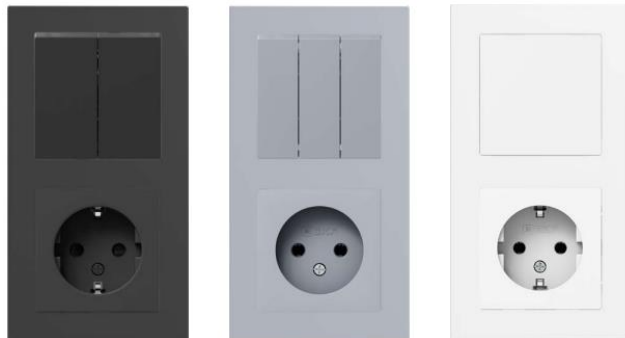

СЕРИЯ ERICA

ДОСТУПНЫЕ ЦВЕТА НА СТАРТЕ

- Белый
- Чёрный матовый (soft-touch)
- Алюминий