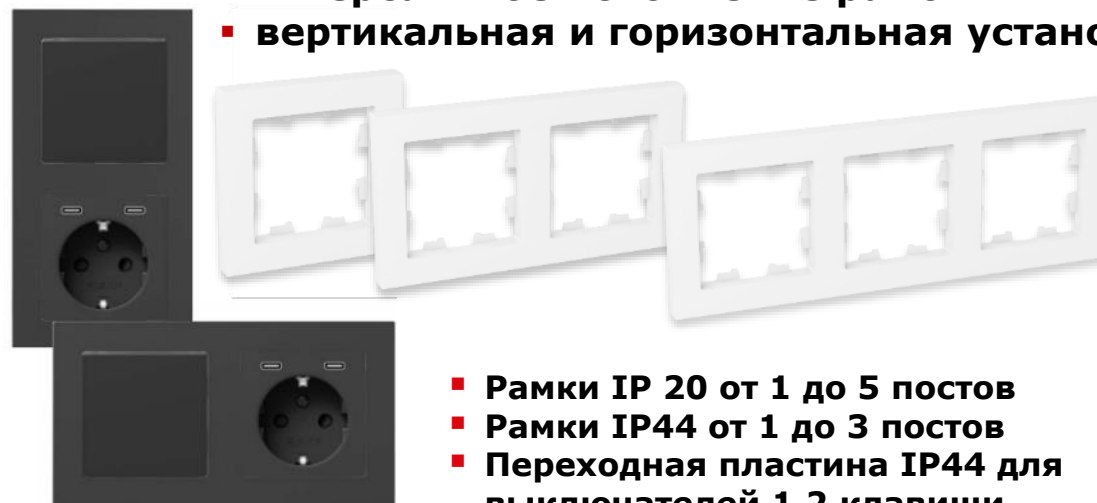

Универсальное исполнение рамок

- вертикальная и горизонтальная установка

- Рамки IP 20 от 1 до 5 постов
- Рамки IP44 от 1 до 3 постов
- Переходная пластина IP44 для выключателей 1,2 клавиши