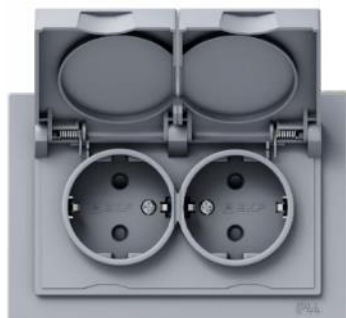

IP20

IP 44

- Розетка IP44 одинарная
- Розетка IP44 двойная в сборе

Подпружиненная крышка

СЕРИЯ ERICA

винтовые клеммы

- удобство подключения
- надёжное соединение

гальваническое покрытие (лужение) токопроводящей контактной группы