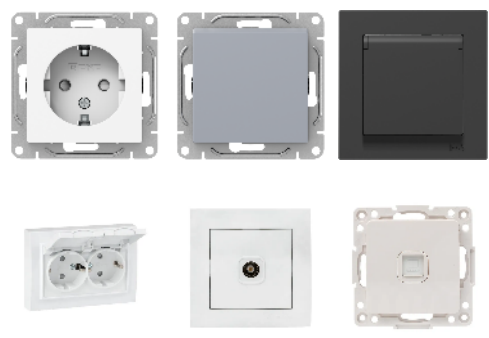

Скрытая установка: IP44, TV, RJ45, диммер

Скрытая установка, Открытая установка под дерево

Скрытая установка: карточные выключатели, RJ45, USB розетки, диммер

Скрытая установка: IP44, красные розетки, RJ45

Открытая установка: IP44, IP54