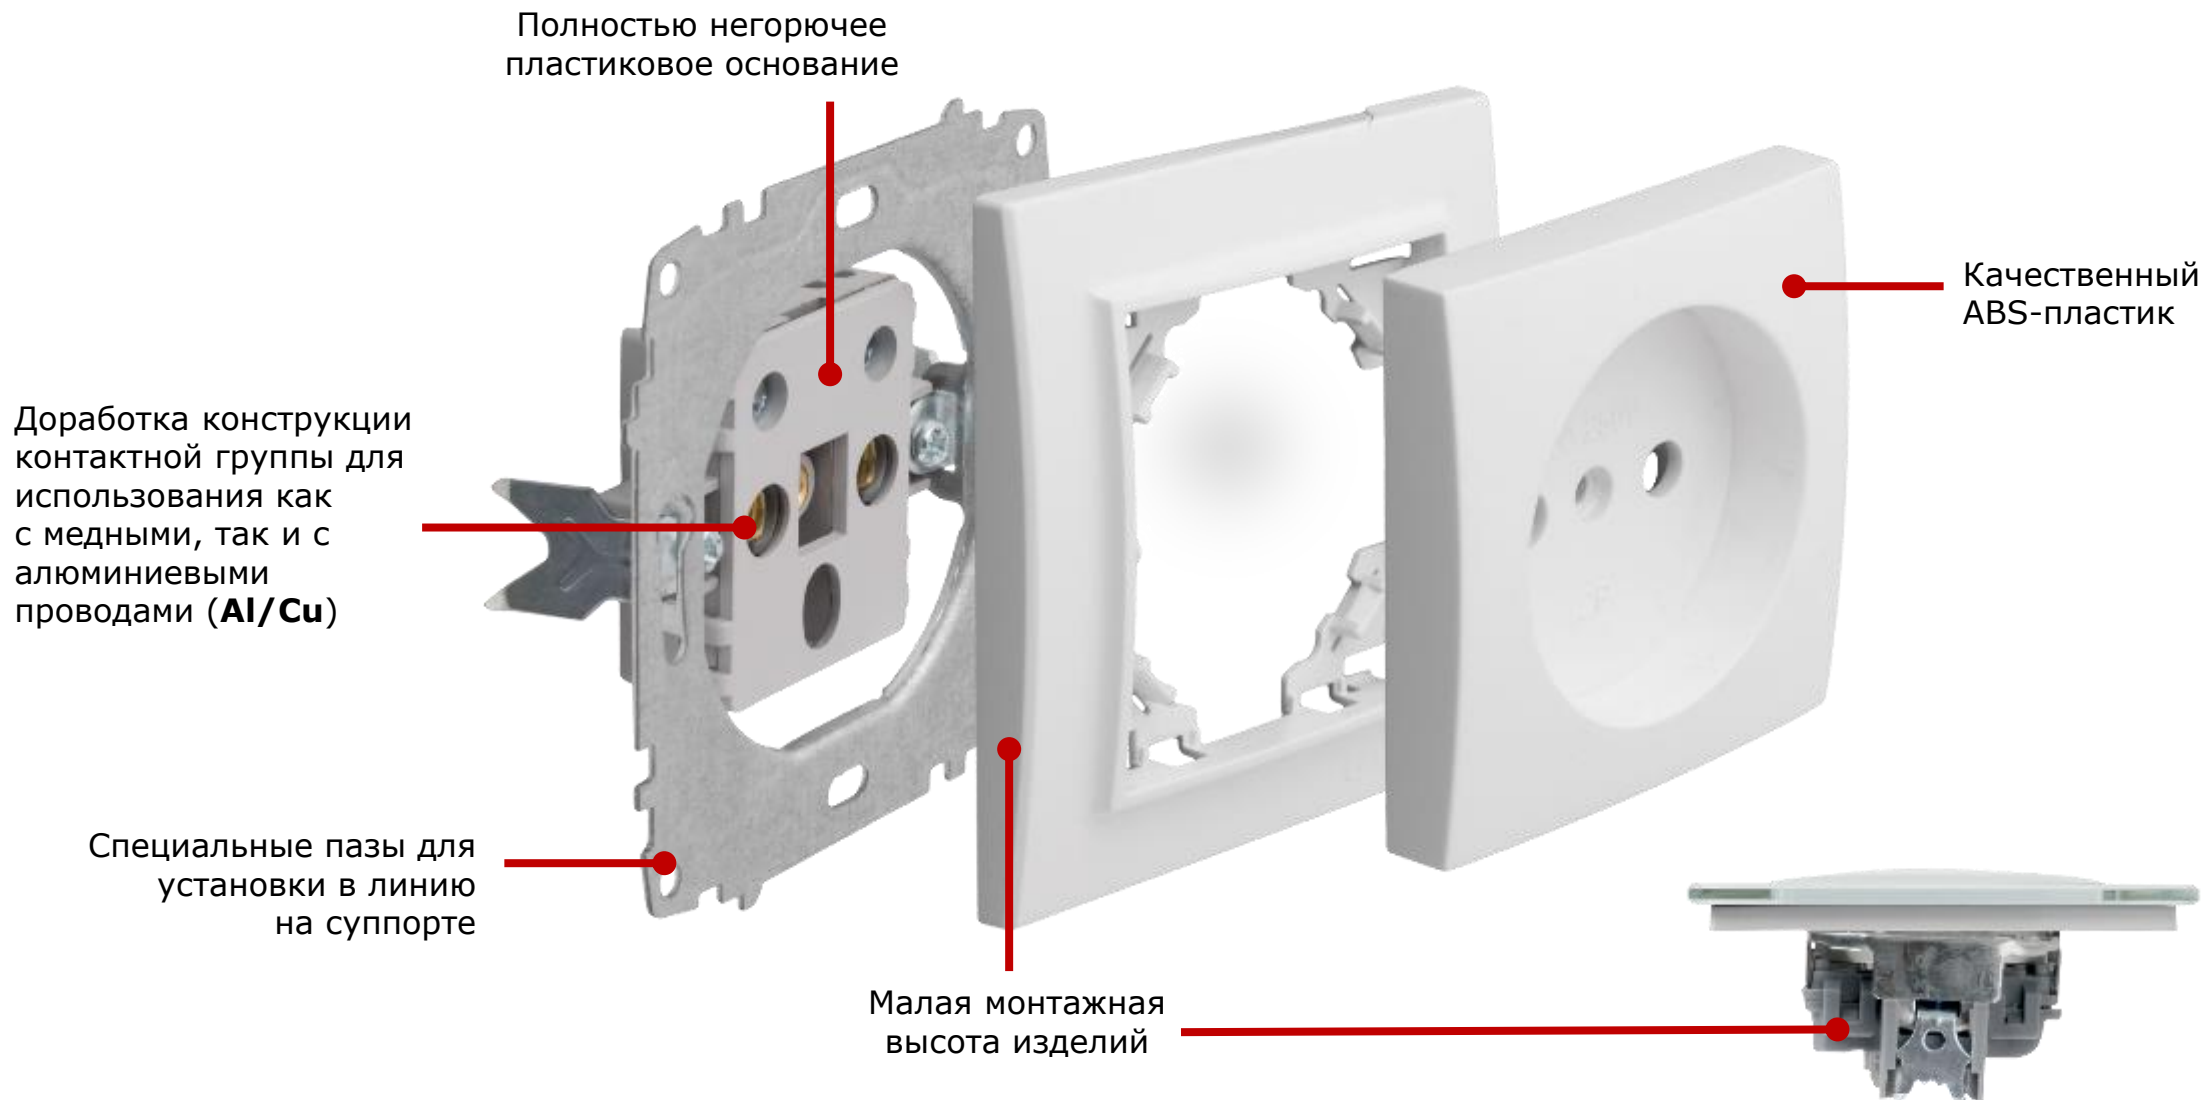

СЕРИЯ ЭУИ МИНСК (СКРЫТАЯ ПРОВОДКА)

Лидер продаж среди ЭУИ EKF
Самая широкая линейка в эконом-сегменте
Продажи и в стройку, и в розницу

Бежевый и белый цвета

Контроль за цветом пластика

USB-розетки 2,1А

СЕРИЯ ЭУИ МИНСК (СКРЫТАЯ ПРОВОДКА)