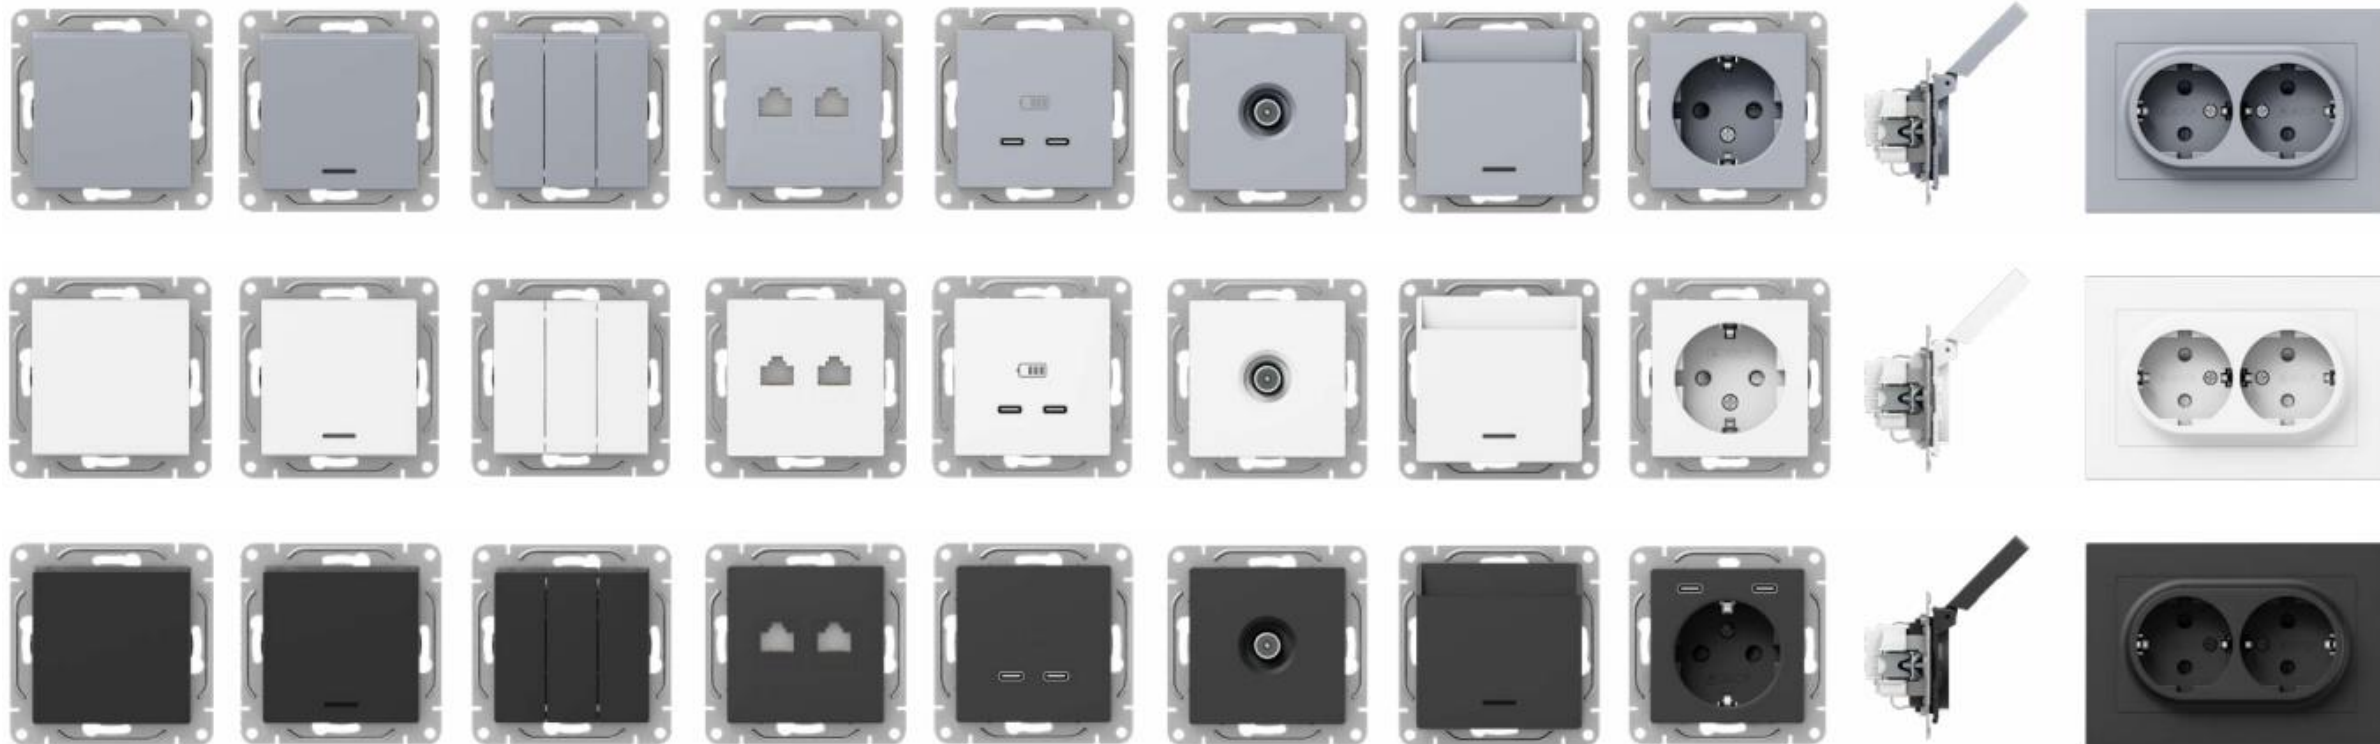

СЕРИЯ ERICA

ДОСТУПНЫЕ ЦВЕТА НА СТАРТЕ

- Белый
- Чёрный матовый (soft-touch)
- Алюминий