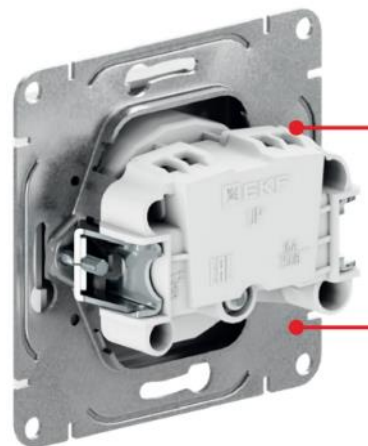

удобный подвод проводов

металлический суппорт

- жесткость
- устойчивость к деформации