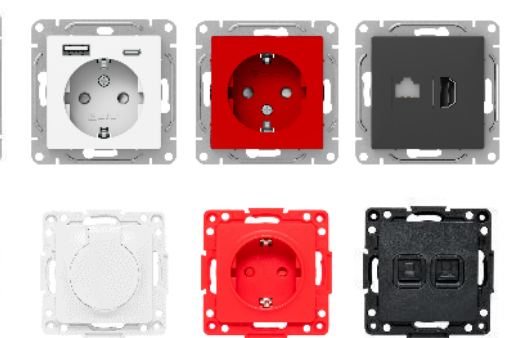

Скрытая установка: IP44, TV, RJ45, диммер

Скрытая установка, Открытая установка под дерево

Скрытая установка: карточные выключатели, RJ45, USB розетки, диммер

Скрытая установка: IP44, красные розетки, RJ45

Открытая установка: IP44, IP54