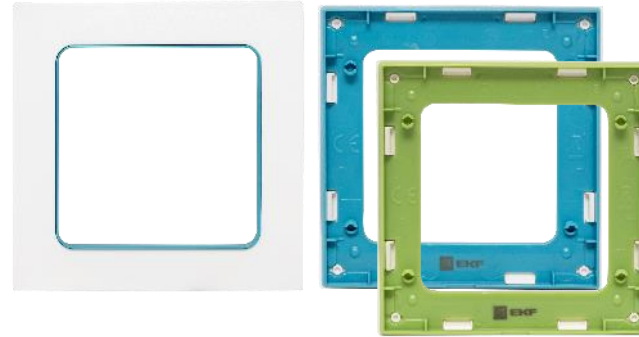

- Рамки крепятся независимо от лицевых панелей
- Свободный монтаж/демонтаж
- Возможность смены на другое цветное решение