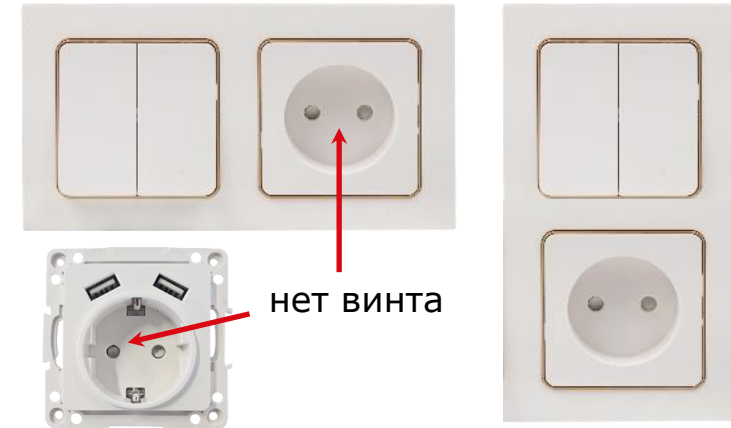

белый

Механизм -
чёрный

Металлические и
пластиковые рамки
в чёрном цвете

универсальные рамки с возможностью вертикальной и горизонтальной установки

использование цветного материала без напыления
(кроме цвета шампань)

ЭНЕРГИЯ ДЛЯ ЖИЗНИ

СЕРИЯ СТОКГОЛЬМ

Светорегулятор для диммируемых ламп и накаливания с мощностью до 600W

Наличие механизмов 2 USB 2,1A USB QC3.0+Type-C

Универсальные рамки с возможностью вертикальной и горизонтальной установки