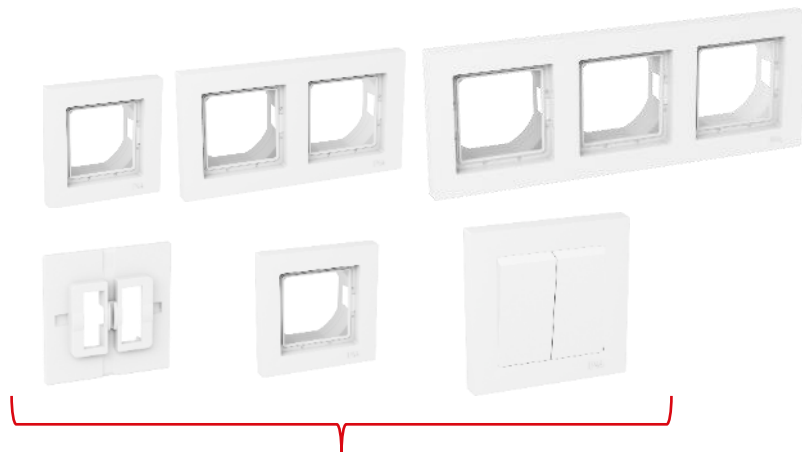

- Информационные розетки RJ45, RJ11, HDMI
- Карточный выключатель (для гостиниц)
- Вывод кабеля
- Диммер
- Заглушка

Универсальное исполнение рамок

- вертикальная и горизонтальная установка

- Рамки IP 20 от 1 до 5 постов
- Рамки IP44 от 1 до 3 постов
- Переходная пластина IP44 для выключателей 1,2 клавиши

СЕРИЯ ERICA

ДОСТУПНЫЕ ЦВЕТА НА СТАРТЕ

- Белый
- Чёрный матовый (soft-touch)
- Алюминий

СЕРИЯ ERICA

РЕШЕНИЕ ДЛЯ ВЛАЖНЫХ ПОМЕЩЕНИЙ

- Рамки IP44 от 1 до 3х постов

Переходная пластина IP44 для всех выключателей 1-2 клавиши.

IP20

IP 44

- Розетка IP44 одинарная
- Розетка IP44 двойная в сборе

Подпружиненная крышка

СЕРИЯ ERICA

винтовые клеммы

- удобство подключения
- надёжное соединение

гальваническое покрытие (лужение) токопроводящей контактной группы