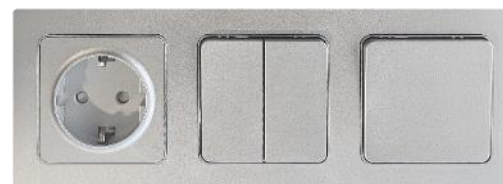

Новый цвет
Алюминий