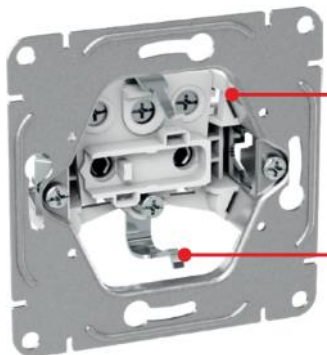

IP20

IP 44

- Розетка IP44 одинарная
- Розетка IP44 двойная в сборе

Подпружиненная крышка

СЕРИЯ ERICA

винтовые клеммы

- удобство подключения
- надёжное соединение

гальваническое покрытие (лужение) токопроводящей контактной группы