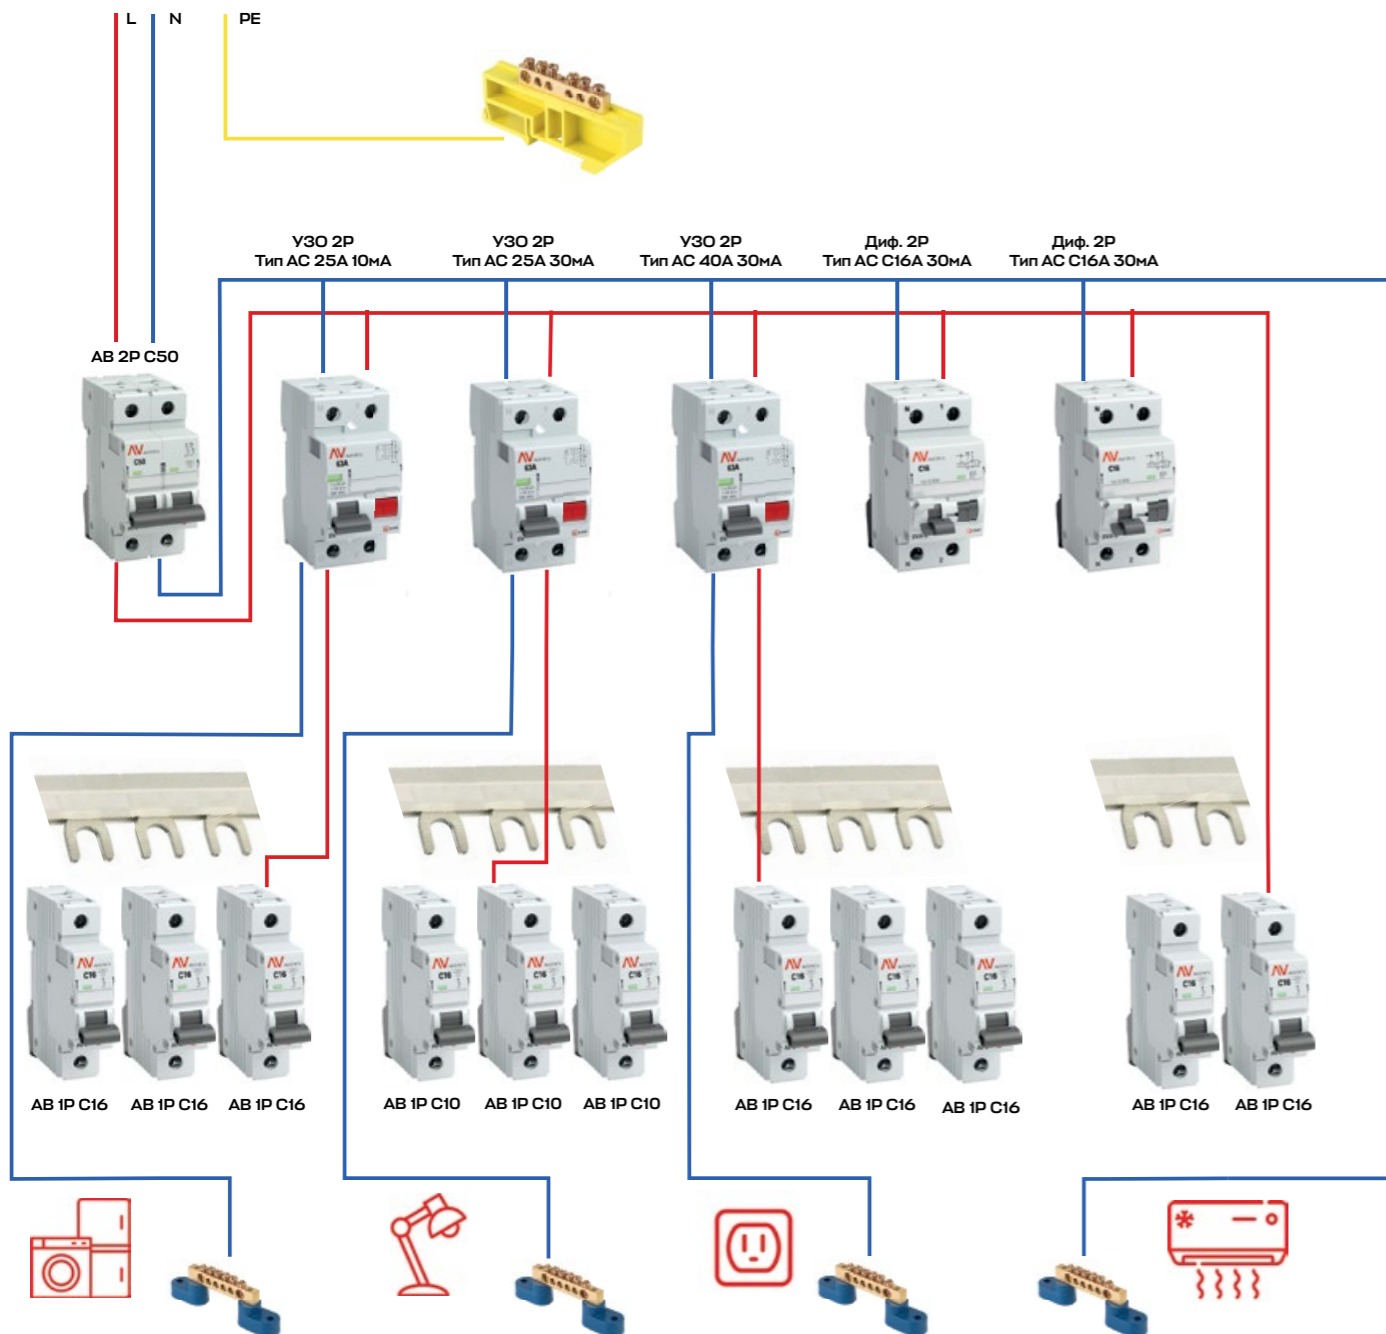

АVERES - БЕЗОПАСНОСТЬ КОНСТРУКЦИИ

Литая лицевая панель надёжно защищает человека от возможного выхода искр при гашении дуги токов КЗ

Жёсткий корпус, имеющий 9 заклёпок, исключает динамическое разрушение даже в условиях высоких токов КЗ

Индикатор закрыт прозрачной вставкой, что исключает возможность выхода искр и попадания пыли в аппарат

АVERES - УДОБСТВО ПОДКЛЮЧЕНИЯ

Подключение возможно при помощи шины FORK как с верхней, так и с нижней стороны

Возможна коммутация алюминиевым и медным проводником

Защитные шторки на клеммах, позволяющие гарантированно фиксировать проводник в клемме устройства

АVERES - НАДЕЖНОСТЬ ЭКСПЛУАТАЦИИ

Окно реального состояния контактов показывает в каком состоянии находятся сами контакты аппарата, независимо от положения рычага

Механизм мгновенной коммутации, позволяющий снизить повреждение и износ контактной группы

Удобное окно для маркировки цепей. Маркировка не стирается и не отклеивается

Смотрите раздел «Где купить» на сайте www.ekfgroup.com

Центральный офис:
127273, Россия, г. Москва,
ул. Отрадная, 2Б, стр. 9,
«Технопарк Отрадное»
8-800-333-88-15 (по России бесплатно)
info@ekf.su

ekfgroup.com

МОДУЛЬНОЕ
ОБОРУДОВАНИЕ

АVERES

НАДЕЖНОСТЬ И БЕЗОПАСНОСТЬ
ЭЛЕКТРОСНАБЖЕНИЯ

УДОБСТВО МОНТАЖА

10 ЛЕТ ГАРАНТИИ