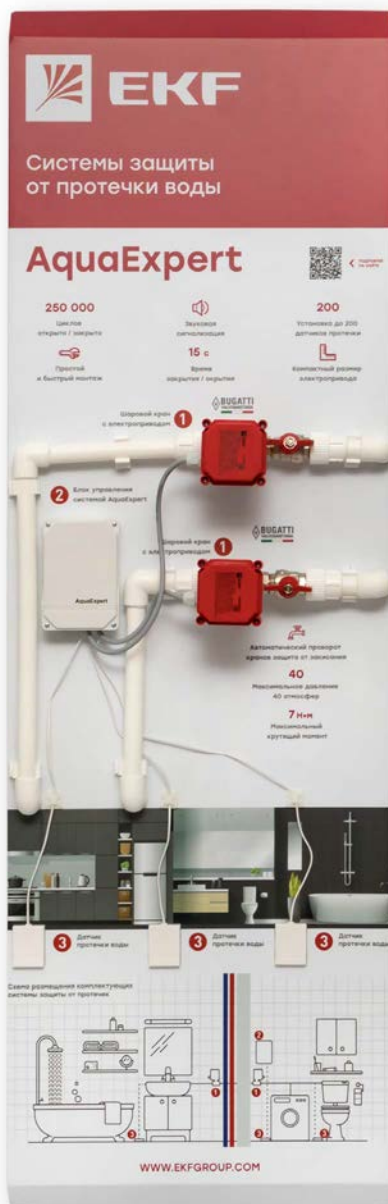

Стоимость 29 380 р

АППАРАТУРА ИЗМЕРЕНИЯ

Артикул: 31491

Стоимость 63 700 р

АРМАТУРА СИП

Артикул: st005

Стоимость 12 480 р

РАЗМЕР 1250 x 425 мм