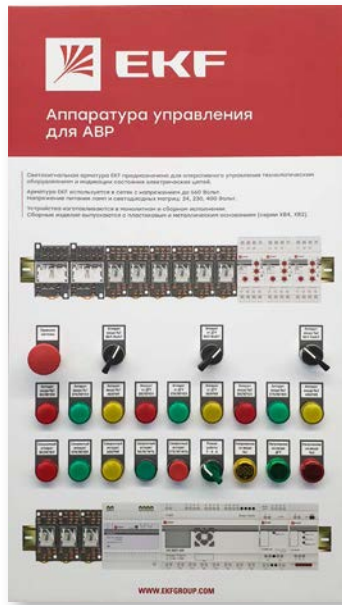

**ЭЛЕКТРОТЕХНИКА ЕКФ
ДЛЯ ДОМА**
Артикул: И9719
Стоимость 13 260 р

**КРЕПЛЕНИЕ СИП НА
ПРОМЕЖУТОЧНОЙ ОПОРЕ**
Артикул: 31229
Стоимость 12 480 р

**ЭФФЕКТИВНОЕ
УПРАВЛЕНИЕ
ЭЛЕКТРОДВИГАТЕЛЕМ**
Артикул: K0437
Стоимость 32 500 р

РАЗМЕР 800 x 430 мм
Стенды можно крепить к стене

**АППАРАТУРА УПРАВЛЕНИЯ
ДЛЯ АВР**
Артикул: p5746
Стоимость 14 820 р

**УПРАВЛЕНИЕ
ГОСТИНИЧНЫМИ
НОМЕРАМИ**
Артикул: st013
Стоимость 53 040 р

СТЕЛЛАЖ, ГОТОВОЕ РЕШЕНИЕ №1