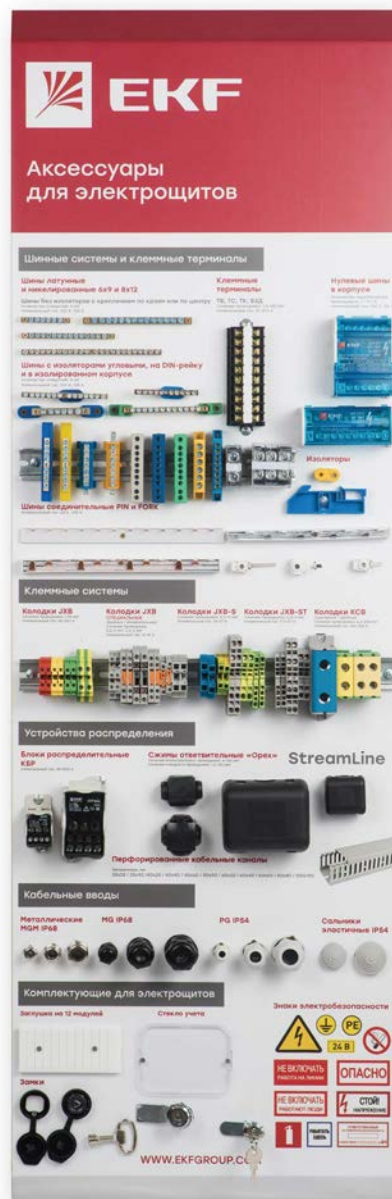

РАЗМЕР 1250 x 425 мм

Стенды можно крепить к стене или на рамы тумб

НАКОНЕЧНИКИ И ГИЛЬЗЫ

Артикул: st028

Стоимость 17 680 р

АКСЕССУАРЫ ДЛЯ ЭЛЕКТРОЩИТОВ

Артикул: 31446

Стоимость 26 000 р

ТЕПЛЫЙ ПОЛ

Артикул: T011

Стоимость 17 160 р