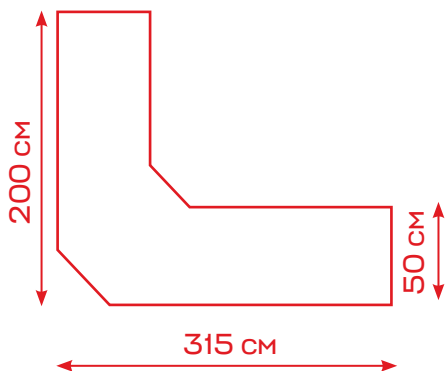

СТЕЛЛАЖ, ГОТОВОЕ РЕШЕНИЕ №2

Артикул: P9173

Стоимость 58 500 р

Комплектация:
Стеллажи - 4 шт
Полки - 10 шт
Крючки - 96 шт

При желании Вы можете заказать индивидуальную комплектацию стенда с габаритами и наполнением рассчитанными под Ваши потребности.