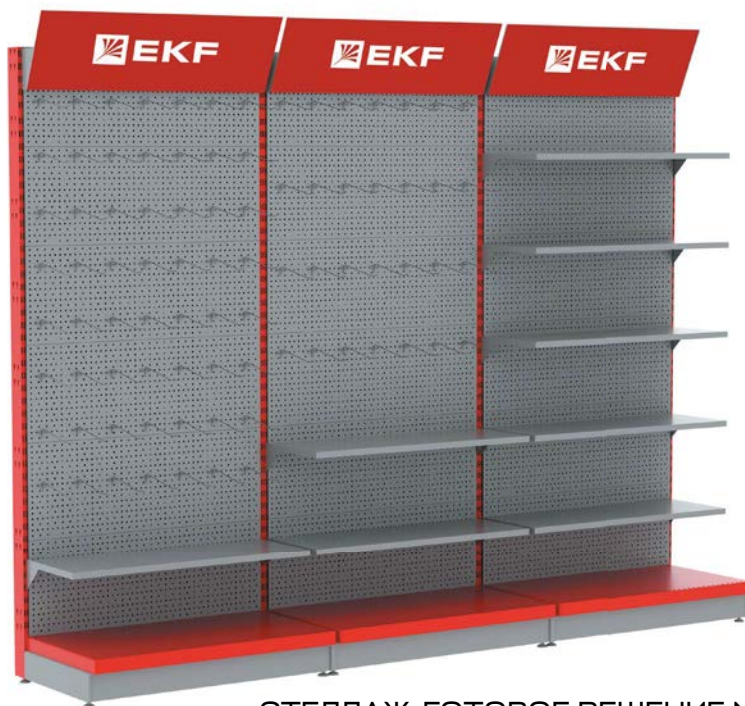

СТЕЛЛАЖ, ГОТОВОЕ РЕШЕНИЕ №1

Артикул: P9209

Стоимость 50 100 р

Комплектация:
Стеллажи - 3 шт
Полки - 8 шт
Крючки - 84 шт