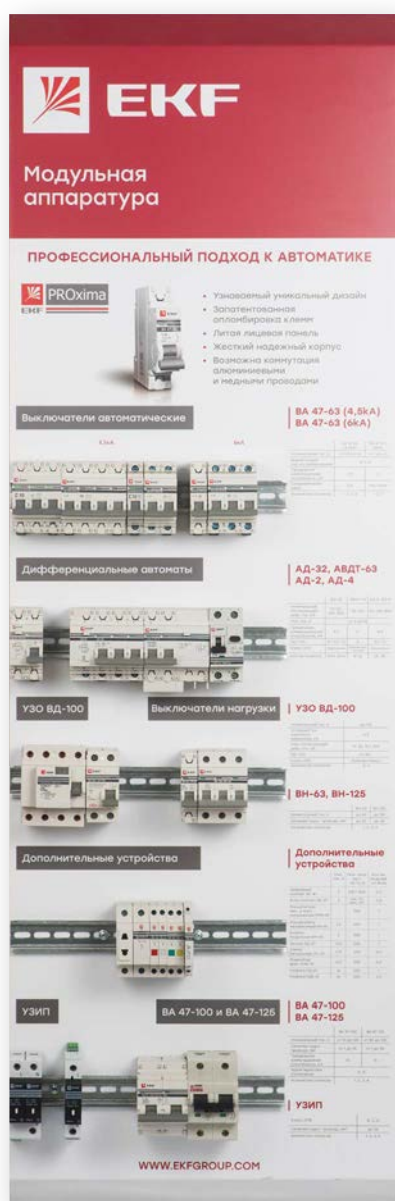

РАЗМЕР 1250 x 425 мм

Стенды можно крепить к стене или на рамы тумб

МОДУЛЬНАЯ АППАРАТУРА

Артикул: st004

Стоимость 30 000 р

УПРАВЛЕНИЕ И ЗАЩИТА ЭЛЕКТРОДВИГАТЕЛЕЙ

Артикул: 36694

Стоимость 57 720 р

СИСТЕМА МОЛНИЕЗАЩИТЫ КУПОЛ

Артикул: 55501

Стоимость 26 650 р