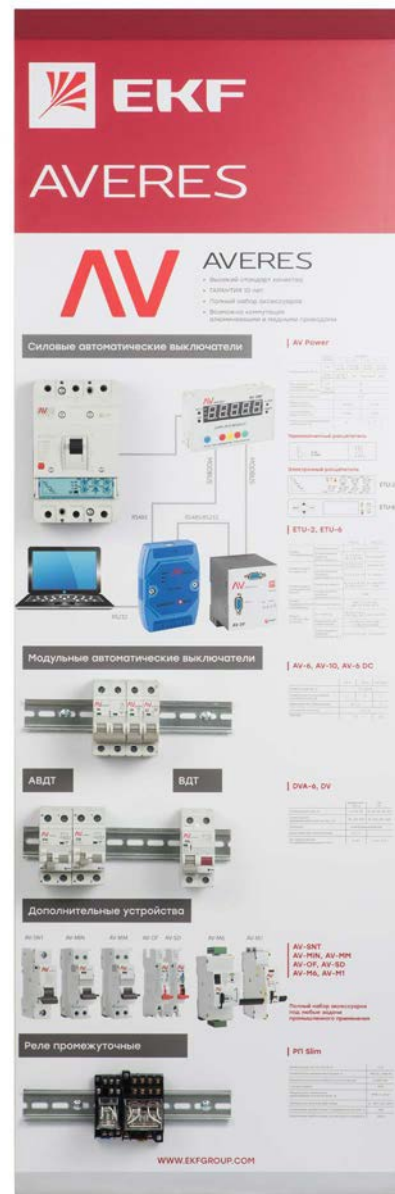

Стенды можно крепить к стене или на рамы тумб

СИЛОВЫЕ АВТОМАТИЧЕСКИЕ ВЫКЛЮЧАТЕЛИ

Артикул: st024

Стоимость 34 840 р

АVERЕСЫ

Артикул: st025

Стоимость 60 840 р

**СТОЙКА НАПОЛЬНАЯ
УМНЫЙ ДОМ**

Артикул: S00001

Статус: под заказ

Размер 615 x 1750 x 410 (ШxВxГ) мм

**ТУМБА ДЛЯ СТЕНДОВ
С ТРЕМЯ РАМАМИ**

НАИМЕНОВАНИЕ	ЦЕНА, Р	АРТИКУЛ
AVERES	60 840	st025
АКСЕССУАРЫ ДЛЯ ЭЛЕКТРОЩИТОВ	26 000	31446
АППАРАТУРА ИЗМЕРЕНИЯ	63 700	31491
АРМАТУРА СИП	12 480	st005
ВЫКЛЮЧАТЕЛИ - РАЗЪЕДИНИТЕЛИ	35 360	st019
ГОФРИРОВАННЫЕ И ЖЁСТКИЕ ТРУБЫ, МЕТАЛЛУКАВ И АКСЕССУАРЫ	10 400	st036
ИЗДЕЛИЯ В ЦВЕТЕ ПОД ДЕРЕВО	10 400	st034
ИНСТРУМЕНТ ДЛЯ ОПРЕССОВКИ И СНЯТИЯ ИЗОЛЯЦИИ	19 300	st009
КАБЕЛЬНЫЙ КАНАЛ EKF-PLAST	8 500	st015
КОММУТАЦИОННАЯ АППАРАТУРА	15 600	st017
КОРПУСА ЭЛЕКТРОЩИТОВ МЕТАЛЛИЧЕСКИЕ IP31	14 820	ж9329
КОРПУСА ЭЛЕКТРОЩИТОВ МЕТАЛЛИЧЕСКИЕ IP54	17 940	ж9328
МЕТАЛЛИЧЕСКИЕ КАБЕЛЕНСУЩИЕ СИСТЕМЫ	15 600	st032
МОДУЛЬНЫЕ УСТРОЙСТВА НА DIN-РЕЙКУ	30 000	st004
МОНТАЖНЫЕ КОРОБКИ	7 300	st029
НАКОНЕЧНИКИ И ГИЛЬЗЫ	17 680	st028
РЕЛЕЙНАЯ АВТОМАТИКА	60 450	st020
СВЕТОСИГНАЛЬНАЯ АРМАТУРА, КНОПКИ УПРАВЛЕНИЯ И ПЕРЕКЛЮЧАТЕЛИ	12 000	st021
СЕТЕВЫЕ ФИЛЬТРЫ, УДЛИНИТЕЛИ И АКСЕССУАРЫ	11 700	ж36958
СИЛОВЫЕ АВТОМАТИЧЕСКИЕ ВЫКЛЮЧАТЕЛИ	34 840	st024
СИЛОВЫЕ И ПРОМЫШЛЕННЫЕ РАЗЪЕМЫ	18 750	30734
СИСТЕМА ЗАЩИТЫ ОТ ПРОТЕЧКИ ВОДЫ	29 380	g9334
СИСТЕМА МОЛНИЕЗАЩИТЫ КУПОЛ	26 650	55501
ТЕПЛЫЙ ПОЛ	17 160	T011
УПРАВЛЕНИЕ И ЗАЩИТА ЭЛЕКТРОДВИГАТЕЛЕЙ	57 720	36694
УПРАВЛЕНИЕ ОСВЕЩЕНИЕМ	24 200	st008
ЩИТЫ РАСПРЕДЕЛИТЕЛЬНЫЕ SlimBox IP41	12 000	ns007
ЩИТЫ РАСПРЕДЕЛИТЕЛЬНЫЕ ПЛАСТИКОВЫЕ	12 220	ж9327
ЭЛЕКТРОУСТАНОВОЧНЫЕ ИЗДЕЛИЯ ВАЛЕНСИЯ	13 200	st014
ЭЛЕКТРОУСТАНОВОЧНЫЕ ИЗДЕЛИЯ МИНСК	8 900	st002
ЭЛЕКТРОУСТАНОВОЧНЫЕ ИЗДЕЛИЯ СТОКГОЛЬМ	19 000	st003
ЭЛЕКТРОУСТАНОВОЧНЫЕ ИЗДЕЛИЯ	16 640	st016
NEW Стенд УМНЫЙ ДОМ	25 300	st007