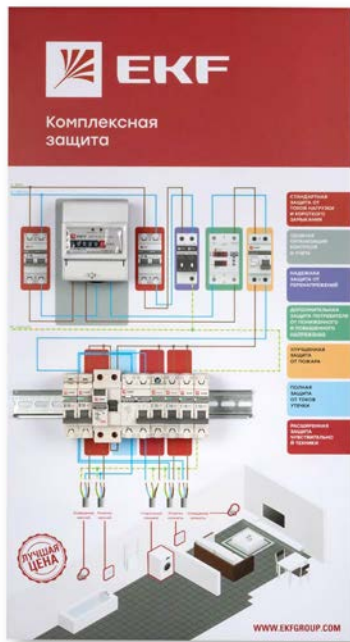

Стоимость 9 100 р

**РЕЛЕ ДЛЯ ЭФФЕКТИВНОГО
УПРАВЛЕНИЯ ДОМОМ**

Артикул: ST011

Стоимость 43 420 р

РАЗМЕР 800 x 430 мм
Стенды можно крепить к стене

КОМПЛЕКСНАЯ ЗАЩИТА

Артикул: O6324

Стоимость 13 650 р