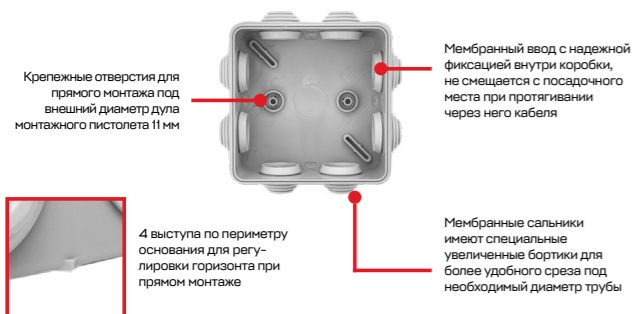

ЛЕНТА МОНТАЖНАЯ ТЕКСТИЛЬНАЯ

Применяется в системах прямого монтажа для прокладки кабельных трасс по поверхностям пола и стен

Наименование	Длина, м	Ширина, мм	Артикул
Лента монтажная текстильная ЕКФ	25	20	tmt-20-25

РАСПРЕДЕЛИТЕЛЬНЫЕ КОРОБКИ НАРУЖНЫЕ

Распределительные коробки для прямого монтажа предназначены для защиты мест соединения

Изображение	Наименование	Размер, мм	Артикул
	Коробка распределительная КМР-030-014 с крышкой, 10 мембр. вводов IP55 EKF	100×100×50	plc-kmr-030-014 plc-kmr-030-014-*
	Коробка распределительная КМР-030-031 с крышкой наружная 8 мембр. вводов IP55 EKF	85×85×40	plc-kmr-030-031 plc-kmr-030-031-*
	Коробка распределительная КМР-030-034 пылевлагозащ. без мембр. вводов EKF	100×100×50	plc-kmr-030-034
	Коробка распределительная КМР-030-035 пылевлагозащ. без мембр. вводов EKF	85×85×40	plc-kmr-030-035
	Коробка распределительная КМР-030-014 с крышкой, 10 мембр. вводов чёрная IP55 EKF	100×100×50	plc-kmr2-030-014-b plc-kmr-030-014-b*
	Коробка распределительная КМР-030-031 с крышкой наружная 8 мембр. вводов чёрная IP55 EKF	85×85×40	plc-kmr2-030-031-b plc-kmr-030-031-b*