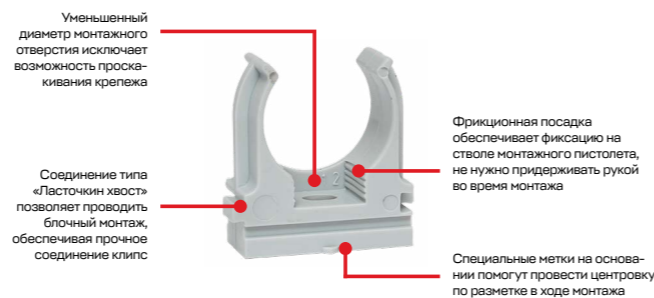

КРЕПЕЖ-КЛИПСА ДЛЯ ТРУБЫ

Применяются в системах прямого монтажа, изготавливаются из высокопрочного ABS-пластика

Изображение	Наименование	Диаметр, мм	Артикул
	Крепеж-клипса для монтаж. пист. (100 шт.) серая EKF-Plast	16	derjp-z-16
	Крепеж-клипса для монтаж. пист. (100 шт.) серая EKF-Plast	20	derjp-z-20
	Крепеж-клипса для монтаж. пист. (100 шт.) серая EKF-Plast	25	derjp-z-25
	Крепеж-клипса для монтаж. пист. (100 шт.) чёрная EKF-Plast	16	derjp-z-16-black
	Крепеж-клипса для монтаж. пист. (100 шт.) чёрная EKF-Plast	20	derjp-z-20-black
	Крепеж-клипса для монтаж. пист. (100 шт.) чёрная EKF-Plast	25	derjp-z-25-black
	Крепеж-клипса для монтаж. пист. (100 шт.) оранжевая EKF-Plast	16	derjp-z-16o
	Крепеж-клипса для монтаж. пист. (100 шт.) оранжевая EKF-Plast	20	derjp-z-20o
	Крепеж-клипса для монтаж. пист. (100 шт.) оранжевая EKF-Plast	25	derjp-z-25o