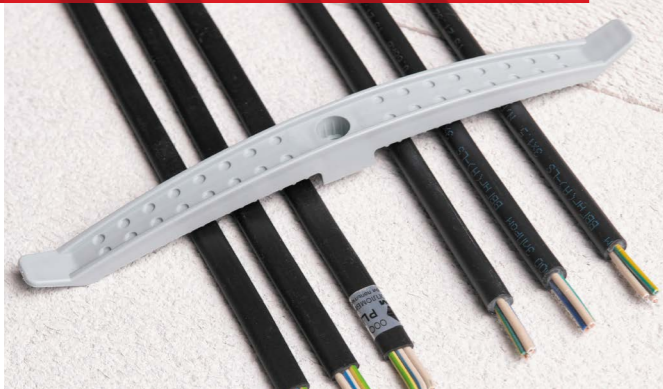

ДЕРЖАТЕЛИ КАБЕЛЯ

Предназначены для прокладки кабельных линий внутри помещений

Изображение	Наименование	Максимальный диаметр провода, мм	Длина, мм	Артикул
	Держатель кабеля двусторонний для прямого монтажа серый (20шт.) ЕКФ	10	240	ch-2-g-240
	Держатель кабеля односторонний для прямого монтажа серый (20шт.) ЕКФ	10	145	ch-1-g-145
	Держатель кабеля двусторонний для прямого монтажа чёрный (20шт.) ЕКФ	10	240	ch-2-b-240
	Держатель кабеля односторонний для прямого монтажа чёрный (20шт.) ЕКФ	10	145	ch-1-b-145

ГВОЗДИ

Предназначены для крепления к бетону, кирпичу и металлу с помощью газового монтажного пистолета

Гвозди Bullet Type имеют переменную толщину тела – основное тело гвоздя 3 мм и далее путем технологии редуцирования гвоздь заужается до диаметра 2,7 мм

Прошли процесс гальванизации или оцинковки для защиты от коррозии

«Оживаемая» поверхность острия облегчает входение в материал без образования микротрещин

При формировании острия Bullet Type до 2,7 мм происходит нагартровка или упрочнение для дополнительной прочности

ТЕХНОЛОГИЯ ПРЯМОГО МОНТАЖА

Технология прямого монтажа представляет собой эффективную технологию крепления строительных конструкций и инженерных систем, включая электрику, путем забивания гвоздей в материал. Применение данного метода не требует сверления стен, пользования дюбелями и винтами и достигает экономии времени в 10 раз.