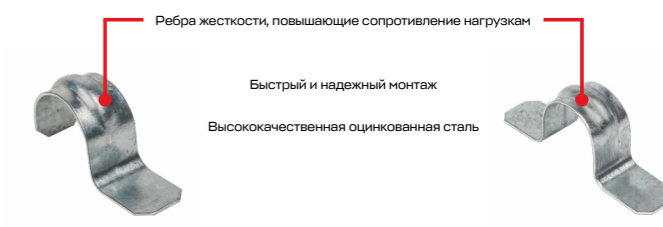

ПЛОЩАДКА ДЛЯ ПРЯМОГО МОНТАЖА

Применяются для крепления кабельных трасс хомутами к поверхностям стен и потолка

Изображение	Наименование	Ширина посадочного отверстия под стяжки, мм	Артикул
	Площадка для прямого монтажа серая (100 шт.) EKF	9	pdm-g
	Площадка для прямого монтажа чёрная (100 шт.) EKF	9	pdm-b

СКОБА МЕТАЛЛИЧЕСКАЯ

Применяются в системах прямого монтажа, изготавливаются из оцинкованной стали

Изображение	Наименование	Диаметр, мм	Артикул
	Скоба метал. однолапковая для монтаж. пистолета (100 шт.) EKF PROxima	8-9	smp-1-8-9
		12-13	smp-1-12-13
		14-15	smp-1-14-15
		16-17	smp-1-16-17
		19-20	smp-1-19-20
		21-22	smp-1-21-22
	Скоба метал. однолапковая для монтаж. пистолета (50 шт.) EKF PROxima	25-26	smp-1-25-26
		31-32	smp-1-31-32
		38-40	smp-1-38-40
		48-50	smp-1-48-50
		8-9	smp-2-8-9
		12-13	smp-2-12-13
	Скоба метал. двухлапковая для монтаж. пистолета (100 шт.) EKF PROxima	14-15	smp-2-14-15
		16-17	smp-2-16-17
		19-20	smp-2-19-20
		21-22	smp-2-21-22
		25-26	smp-2-25-26
		31-32	smp-2-31-32
	Скоба метал. двухлапковая для монтаж. пистолета (50 шт.) EKF PROxima	38-40	smp-2-38-40
		48-50	smp-2-48-50
		60-63	smp-2-60-63