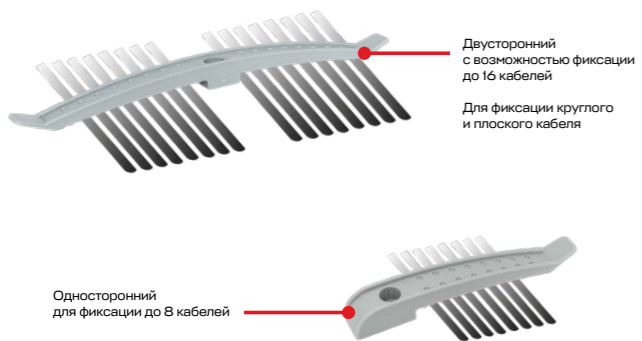

ДЕРЖАТЕЛИ КАБЕЛЯ

Предназначены для прокладки кабельных линий внутри помещений

Изображение	Наименование	Максимальный диаметр провода, мм	Длина, мм	Артикул
	Держатель кабеля двусторонний для прямого монтажа серый (20шт.) ЕКФ	10	240	ch-2-g-240
	Держатель кабеля односторонний для прямого монтажа серый (20шт.) ЕКФ	10	145	ch-1-g-145
	Держатель кабеля двусторонний для прямого монтажа чёрный (20шт.) ЕКФ	10	240	ch-2-b-240
	Держатель кабеля односторонний для прямого монтажа чёрный (20шт.) ЕКФ	10	145	ch-1-b-145

ГВОЗДИ

Предназначены для крепления к бетону, кирпичу и металлу с помощью газового монтажного пистолета

Гвозди Bullet Type имеют переменную толщину тела – основное тело гвоздя 3 мм и далее путем технологии редуцирования гвоздь заужается до диаметра 2,7 мм

Прошли процесс гальванизации или оцинковки для защиты от коррозии

«Оживаемая» поверхность острия облегчает входение в материал без образования микротрещин

При формировании острия Bullet Type до 2,7 мм происходит нагартровка или упрочнение для дополнительной прочности