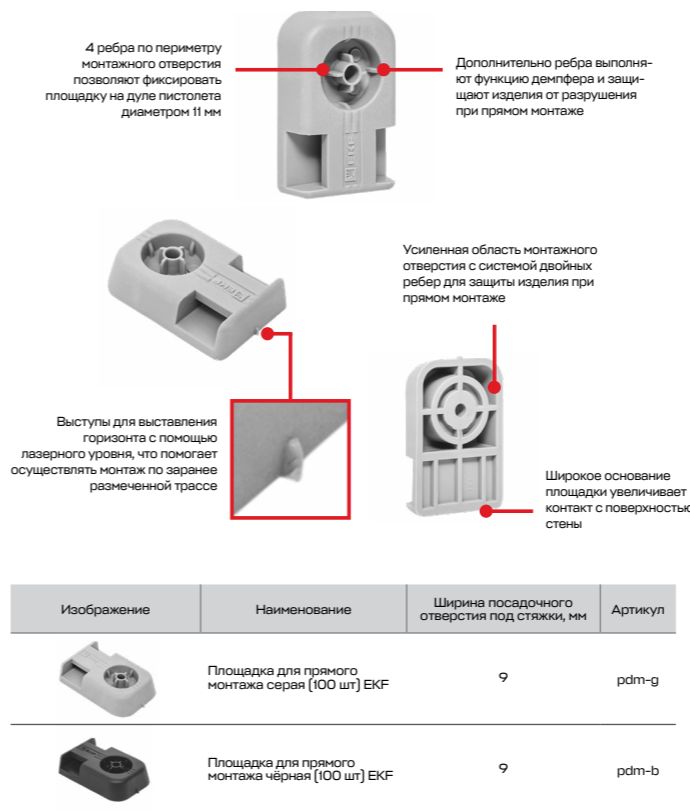

*Наличие розничного стикера

КРЕПЕЖ-КЛИПСА ДЛЯ ТРУБЫ

Применяются в системах прямого монтажа, изготавливаются из высокопрочного ABS-пластика

Изображение	Наименование	Диаметр, мм	Артикул
	Крепеж-клипса для монтаж. пист. (100 шт.) серая EKF-Plast	16	derjp-z-16
	Крепеж-клипса для монтаж. пист. (100 шт.) серая EKF-Plast	20	derjp-z-20
	Крепеж-клипса для монтаж. пист. (100 шт.) серая EKF-Plast	25	derjp-z-25
	Крепеж-клипса для монтаж. пист. (100 шт.) чёрная EKF-Plast	16	derjp-z-16-black
	Крепеж-клипса для монтаж. пист. (100 шт.) чёрная EKF-Plast	20	derjp-z-20-black
	Крепеж-клипса для монтаж. пист. (100 шт.) чёрная EKF-Plast	25	derjp-z-25-black
	Крепеж-клипса для монтаж. пист. (100 шт.) оранжевая EKF-Plast	16	derjp-z-16o
	Крепеж-клипса для монтаж. пист. (100 шт.) оранжевая EKF-Plast	20	derjp-z-20o
	Крепеж-клипса для монтаж. пист. (100 шт.) оранжевая EKF-Plast	25	derjp-z-25o

ПЛОЩАДКА ДЛЯ ПРЯМОГО МОНТАЖА

Применяются для крепления кабельных трасс хомутами к поверхностям стен и потолка

Изображение	Наименование	Ширина посадочного отверстия под стяжки, мм	Артикул
	Площадка для прямого монтажа серая (100 шт.) EKF	9	pdm-g
	Площадка для прямого монтажа чёрная (100 шт.) EKF	9	pdm-b