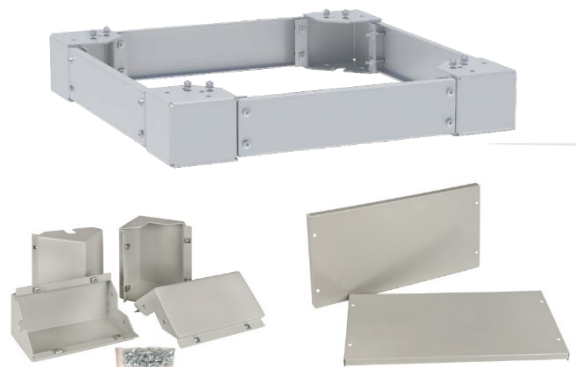

- НАДЕЖНОСТЬ
прочный сварной корпус
- НЕСУЩАЯ СПОСОБНОСТЬ ДО 1000кг
(протокол испытаний ПРОММАШТЕСТ)
- ПРОИЗВОДСТВО РФ

КАНАЛЫ СБЫТА:

- Проектировщики
- Сборщики НКУ
- Строительно-монтажные организации

ТЕХНИЧЕСКИЕ ХАРАКТЕРИСТИКИ

Параметр	Значение
Тип конструктива	Сварной
Тип профиля (рамы)	Незамкнутый
Функциональные блоки	Нет
Степень защиты	IP31 / IP54
Размеры:	
Высота, мм	1800/2000
Ширина, мм	400/600/800/1000
Глубина, мм	400/600/800
Несущая способность	1000 кг
Стыковка каркасов	«бок о бок»
Двери	Глухие
Пластры	Глухие / с вырезами под модульную аппаратуру
Сейсмокомплект	есть

ОСОБЕННОСТИ КОНСТРУКЦИИ

- Несущий профиль каркаса из металла толщиной 1,5 мм
- Монтаж оборудования как на панелях , так и на монтажных профилях
- Универсальная перфорация профилей позволяет реализовать любые индивидуальные схемы
- 2 вида монтажных профилей: обычные и широкие
- Монтажная плата производится из оцинкованной стали толщиной 2,5 мм и имеет П-образную окантовку для обеспечения дополнительной жесткости
- Усиленные монтажные рейки (2,5 мм) для установки тяжелого оборудования

АКСЕССУАРЫ

Монтажные панели

Цоколь 100/200мм

**Рейки для установки оборудования
и крепления кабелей**

Комплект стыковки

**Пластроны глух. , с вырезами
под модульную аппаратуру**

**Козырек для
уличной установки**