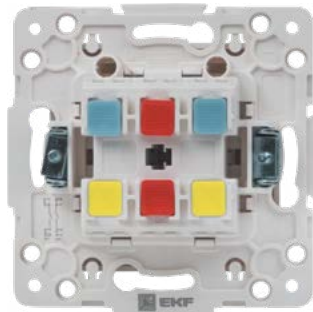

АВТОМАТИЧЕСКИЕ САМОЗАЖИМНЫЕ КЛЕММЫ

Удобное подключение кабеля к механизму

РАМКИ ЦВЕТНЫЕ

Наименование	Артикул
1-местная белая	○ EXM-G-302-10
2-местная белая	○ EXM-G-303-10
Для розетки 2-местная белая	○ EYM-G-304-10
3-местная белая	○ EZM-G-302-20
4-местная белая	○ EZM-G-303-20
1-местная металлическая черная	● EZM-G-302-10
2-местная металлическая черная	● EZM-G-303-10
3-местная металлическая черная	● EZM-G-304-10
4-местная металлическая черная	● EZM-G-305-10
1-местная белая с линией цвета зеленый	● EXM-G-302-20
1-местная белая с линией цвета черный	● EXM-G-304-10
1-местная белая с линией цвета красный	● EXM-G-304-20
1-местная белая с линией цвета шампань	● EYM-G-302-10
2-местная белая с линией цвета зеленый	● EXM-G-303-20
2-местная белая с линией цвета черный	● EXM-G-305-10
2-местная белая с линией цвета красный	● EXM-G-305-20
2-местная белая с линией цвета шампань	● EYM-G-303-10
Для розетки 2-местная белая с линией цвета зеленый	● EYM-G-302-20
Для розетки 2-местная белая с линией цвета черный	● EYM-G-303-20
Для розетки 2-местная белая с линией цвета красный	● EYM-G-304-20
Для розетки 2-местная белая с линией цвета шампань	● EYM-G-305-20
3-местная белая с линией цвета зеленый	● EAM-G-302-10
3-местная белая с линией цвета черный	● EZM-G-304-20
3-местная белая с линией цвета красный	● EAM-G-304-10
3-местная белая с линией цвета шампань	● EAM-G-302-20
4-местная белая с линией цвета зеленый	● EAM-G-303-10
4-местная белая с линией цвета черный	● EZM-G-305-20
4-местная белая с линией цвета красный	● EAM-G-305-10
4-местная белая с линией цвета шампань	● EAM-G-303-20