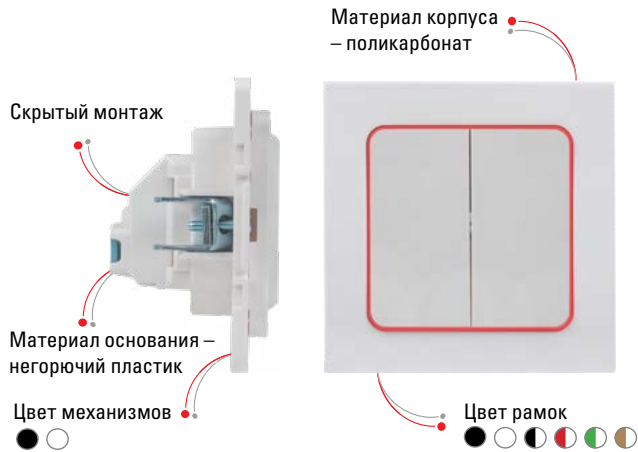

## ТЕХНИЧЕСКИЕ ПАРАМЕТРЫ

- Монтаж – скрытый
- Степень защиты – IP20
- Номинальный ток – 10-16 А
- Напряжение – 230В

Предлагаем вашему вниманию электротехнические изделия EKF