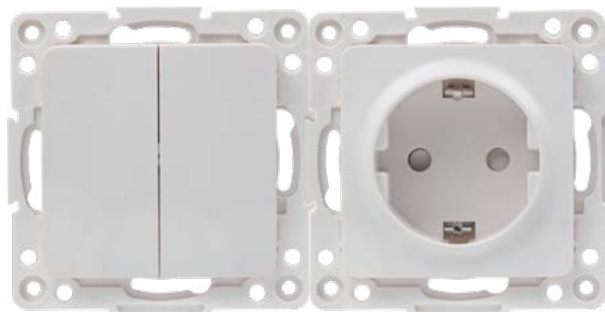

## БЕЛЫЙ МЕХАНИЗМ

Наименование	Артикул
Выключатель 1-кл. 10А	EXV10-021-10
Выключатель 2-кл. 10А	EXV10-023-10
Розетка 1-местная с/з 16А с защ. штор.	EXR16-028-10
Розетка 2-местная б/з 10А с защ. штор.	EXR10-102-10
Розетка 2-местная с/з 16А с защ. штор.	EXR16-128-10
Механизм Выключателя 1-кл. 10А	EYV10-121-10
Механизм Выключателя 2-кл. 10А	EYV10-123-10
Механизм Выключателя 3-кл. 10А	EYV10-024-10
Механизм Выключателя 1-кл. проходного 10А	EYV10-025-10
Механизм Выключателя 2-кл. проходного 10А	EYV10-027-10
Механизм Розетки 1-местной б/з 10 А с защ. штор.	EYR10-022-10
Механизм Розетки 1-местной с/з 16А с защ. штор.	EYR16-028-10
Механизм Розетки 2-местной б/з 10А с защ. штор.	EYR10-102-10
Механизм Розетки 2-местной с/з 16А с защ. штор	EYR16-128-10
Механизм Розетки USB 2-местной 2,1А	EYR16-028-10-2USB
Механизм Розетки с 2USB type-A + type-C	EYR-2USB-type-C
Механизм Розетки TV 1-местной 750м 5-862МГц	EYA00-027-10
Механизм Светорегулятора 600W 220В	EYD06-101-10
Механизм Розетки RJ-45 1-местной	EYK01-035-10
Механизм Розетки 1-местной с/з 16А с крышкой и защ. штор. IP44	EYR16-028-10-44
Механизм Розетки Phone 1-местной	EYT01-034-10
Механизм Кабельного вывода	EYV-CE-10

## РАМКИ И МЕХАНИЗМЫ ПРОДАЮТСЯ В СБОРЕ И ПО ОТДЕЛЬНОСТИ, ЧТО ПОЗВОЛЯЕТ СОЗДАВАТЬ СВОЙ УНИКАЛЬНЫЙ ДИЗАЙН

Выбери рамки: шесть цветовых решений

Выбери от одного до четырех постов

Рамки для горизонтальной и вертикальной установки

## СОЕДИНЕНИЕ МОЗАИЧНОГО ТИПА

Суппорты стыкуются по принципу пазла