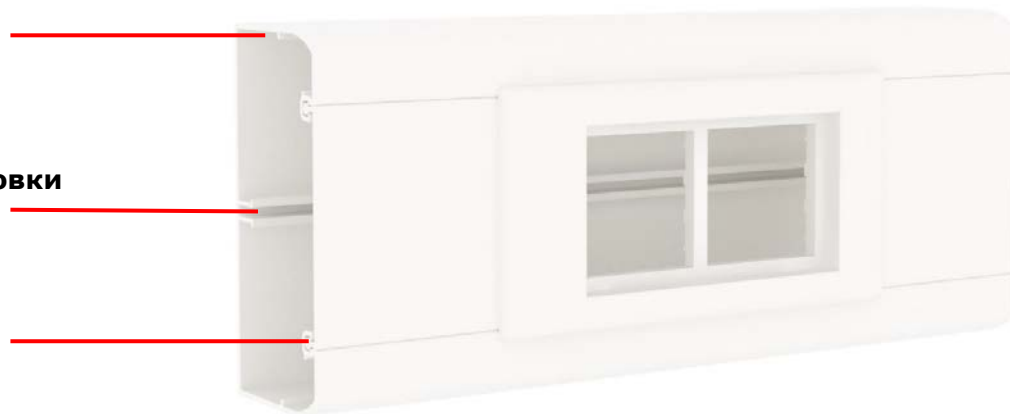

ПАРАПЕТНЫЙ КАБЕЛЬНЫЙ КАНАЛ EKF C-LINE

Ребра жесткости

Возможность установки перегородки

Надежный замок

Перфорация на задней стенке
Монтажные отверстия

Завершенный модельный ряд аксессуаров:

Внутренний
и внешний углы

Заглушка