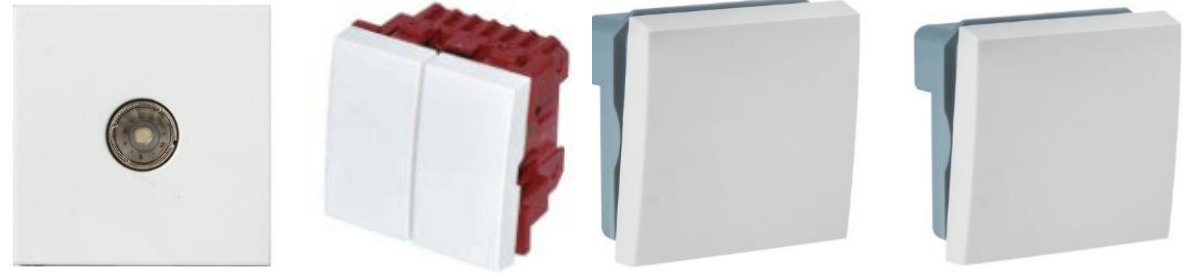

МОДУЛЬНЫЕ ЭУИ ДЛЯ УСТАНОВКИ В ПАРАПЕТНЫЙ КАБЕЛЬНЫЙ КАНАЛ C-LINE

ВЫКЛЮЧАТЕЛИ

- 1-клавишный выключатель на 10А, без индикатора
- 2-клавишный проходной выключатель на 10А, без индикатора