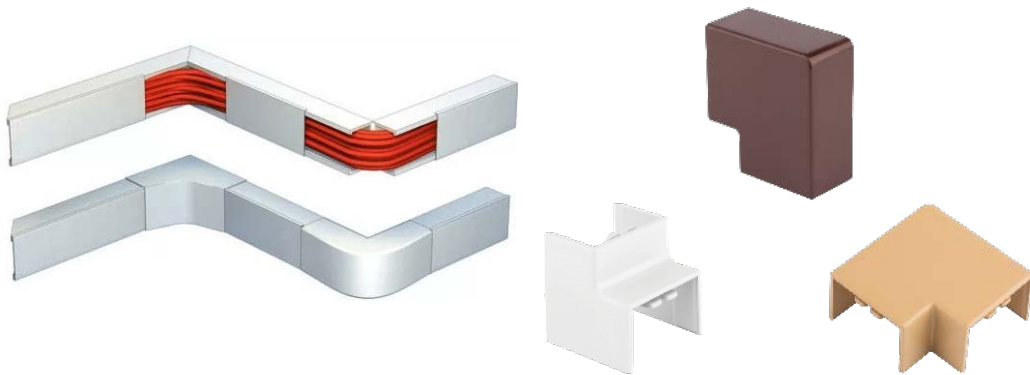

**ЖИЛЫЕ
ПОМЕЩЕНИЯ**

**КОММЕРЧЕСКИЕ
ОБЪЕКТЫ**

**ОФИСНЫЕ
ПОМЕЩЕНИЯ**

**СОЦИАЛЬНЫЕ И УЧЕБНЫЕ
УЧРЕЖДЕНИЯ**

МАГИСТРАЛЬНЫЙ КАБЕЛЬНЫЙ КАНАЛ

- Серии Plast и Basic
- Размерный ряд: от 12x12 мм до 100x60 мм
- Широкий ряд аксессуаров
- Индивидуальная маркировка каждого кабель-канала
- Двойной замок

ОТЛИЧИТЕЛЬНЫЕ ОСОБЕННОСТИ СЕРИИ PLAST

- Белый/Светлое дерево/ Темное дерево/ **Черный**
- Монтажные отверстия на задней стенке – легкий монтаж

Сертификат ОКЛ

ЭНЕРГИЯ ДЛЯ ЖИЗНИ

EKF

НОВИНКА!
Черный кабельный-канал

ПАРАПЕТНЫЙ КАБЕЛЬНЫЙ КАНАЛ ЕКФ C-LINE

Парапетный кабель-канал – кабельный канал, в корпус которого возможна установка ЭУИ (розетки, выключатели и т.д.).
Монтируется, как правило, на уровне подоконников или рабочих мест.

- Защитная пленка на 3 сторонах
- Картонная коробка (упак. 8 м)
- Самозатухающий ПВХ

Сертификат ОКЛ

ТИПОРАЗМЕР
105X50

ПАРАПЕТНЫЙ КАБЕЛЬНЫЙ КАНАЛ EKF C-LINE

Ребра жесткости

Возможность установки перегородки