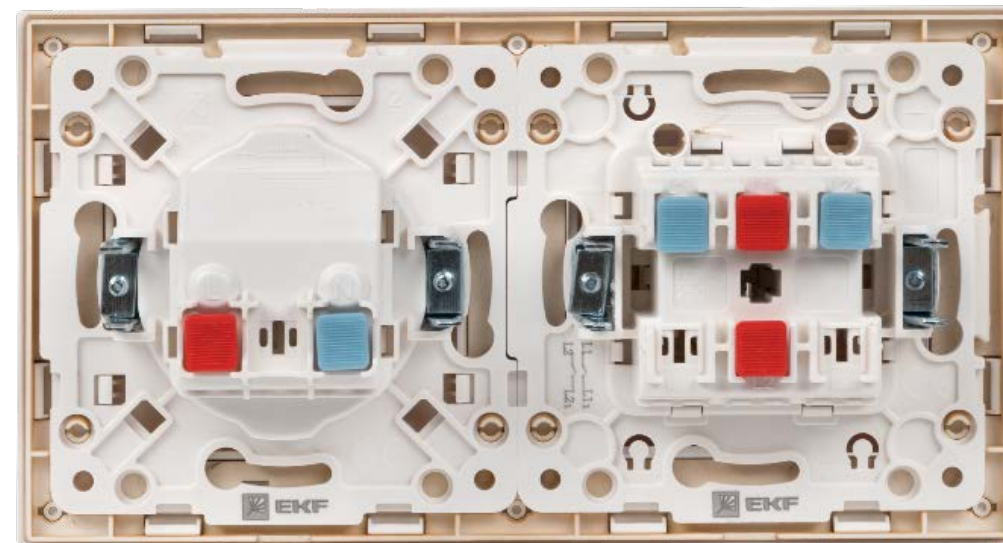

Удобное подключение кабеля к механизму