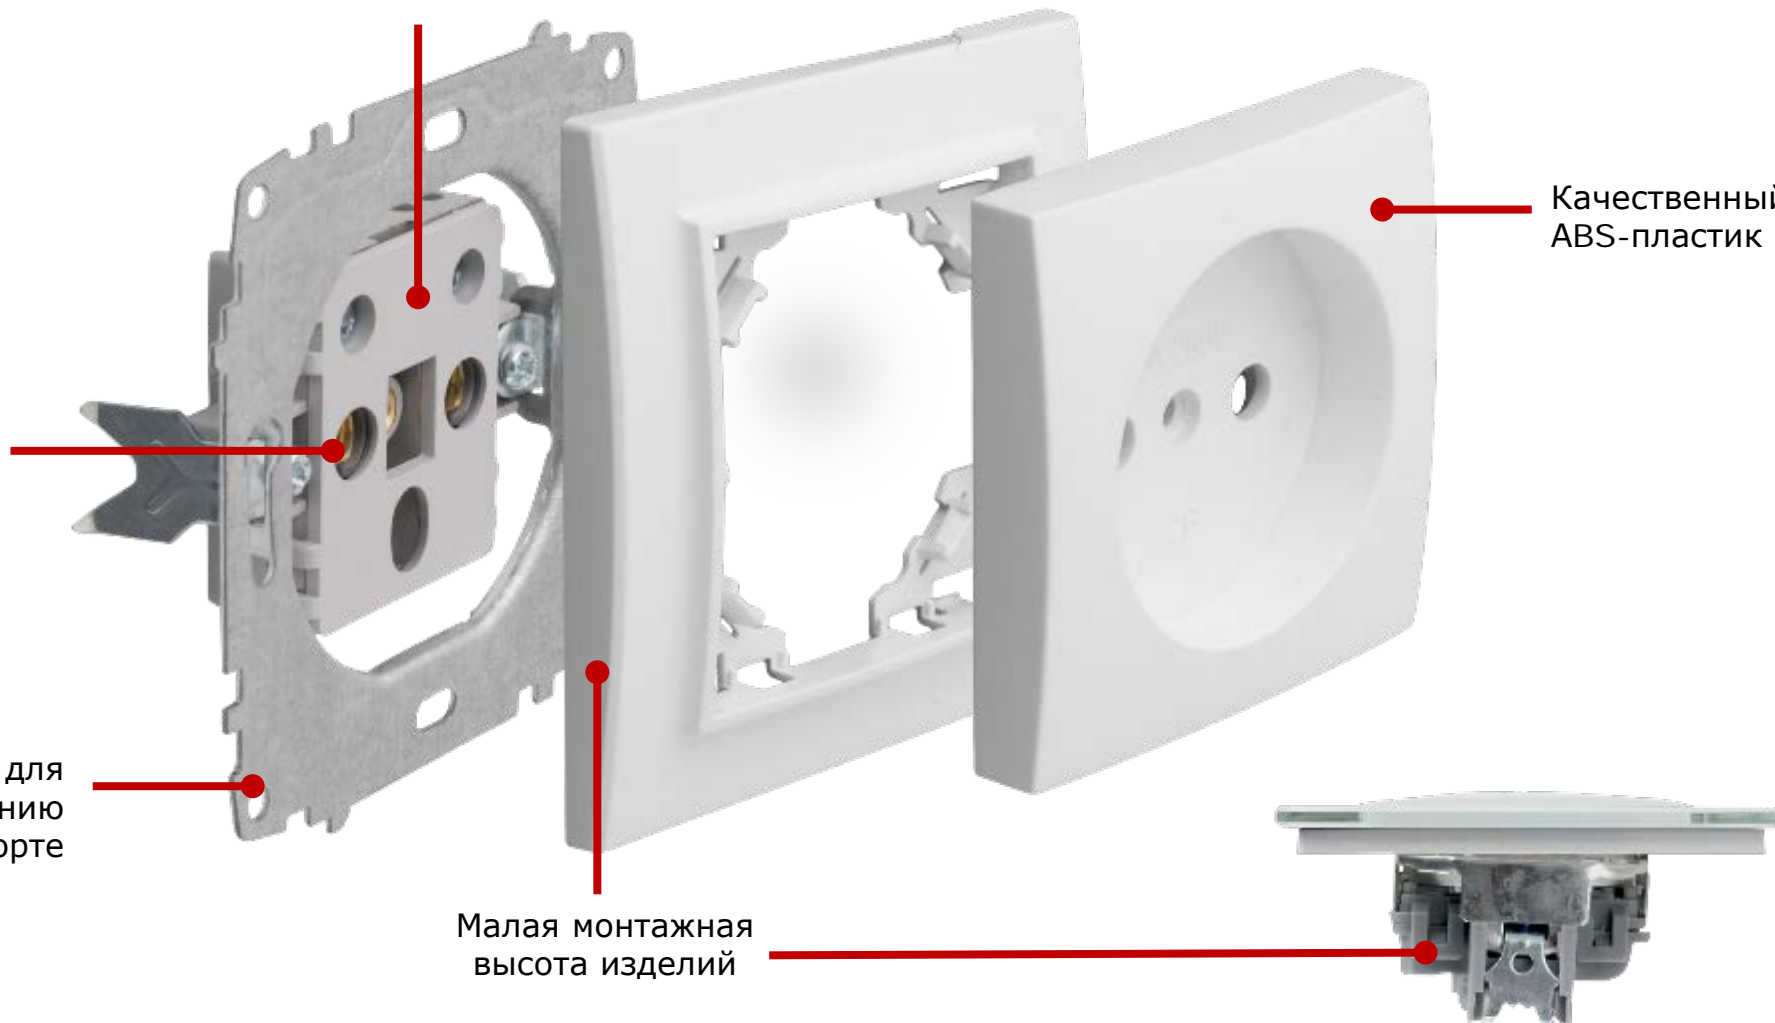

Специальные пазы для
установки в линию
на суппорте

Малая монтажная
высота изделий

СЕРИЯ ЭУИ МИНСК (ОТКРЫТАЯ УСТАНОВКА)

Лидер продаж среди ЭУИ ЕКФ
Самая широкая линейка в эконом-сегменте
Продажи и в стройку, и в розницу