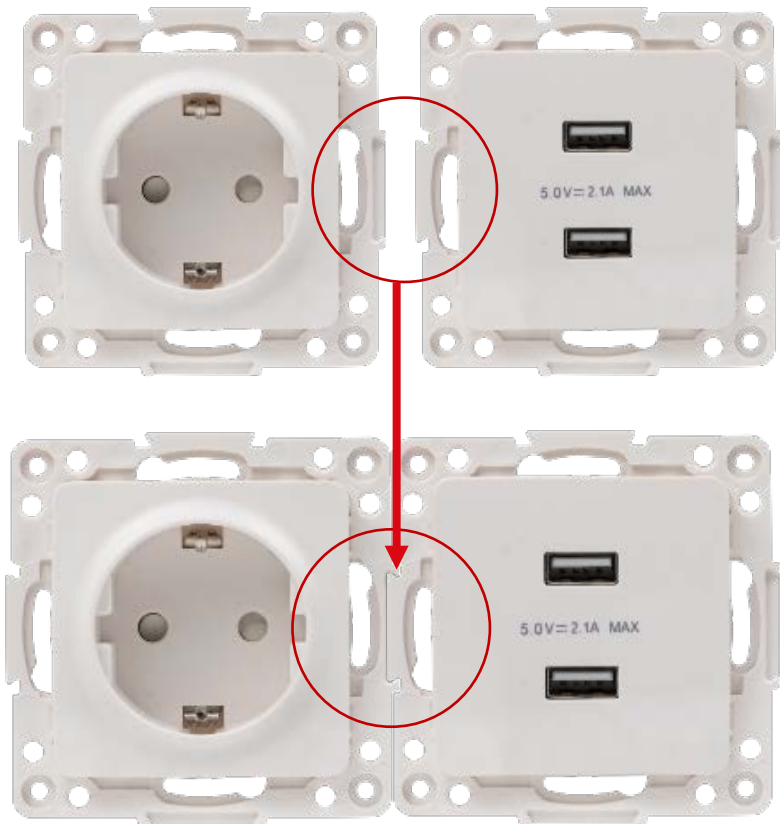

СЕРИЯ ЭУИ СТОКГОЛЬМ

Уникальный запатентованный мозаичный механизм стыковки суппортов

Суппорт из огнестойкого пластика

Автоматические самозажимные клеммы