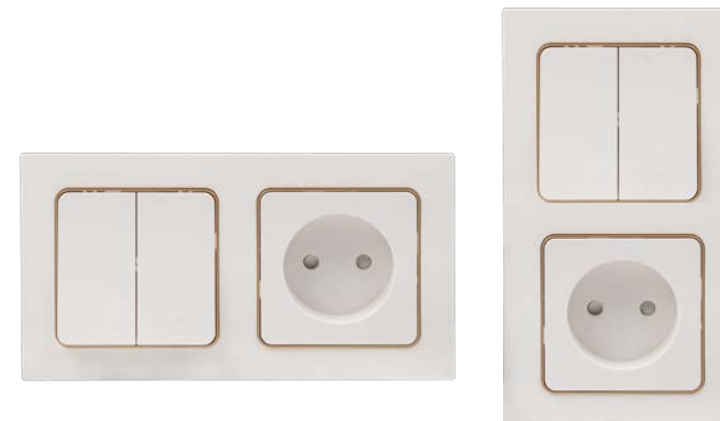

СЕРИЯ ЭУИ СТОКГОЛЬМ

Диммер для ламп
накаливания
с мощностью до 600W

Наличие механизмов
2 USB 2,1A
USB QC3.0+Type-C

Универсальные рамки с
возможностью вертикальной
и горизонтальной установки

ДИЗАЙН УПАКОВКИ СЕРИИ ЭУИ СТОКГОЛЬМ