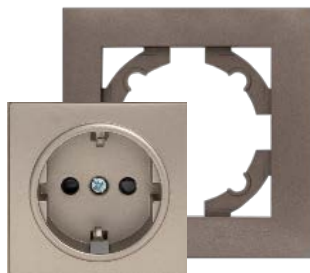

СЕРИЯ ЭУИ ВАЛЕНСИЯ

СОБЕРИ СВОЙ ИНТЕРЬЕР

Вам нравятся нестандартные решения?
Попробуйте сыграть на контрасте!

+

=

1 шаг

Выбери в белом или
кремовом цвете

2 шаг

Выбери цвет рамки или
цвет лицевой панели

**КОМБИНИРУЙ ЦВЕТА
ПОД СВОЙ ИНТЕРЬЕР
И НАСТРОЕНИЕ**

ЭНЕРГИЯ ДЛЯ ЖИЗНИ